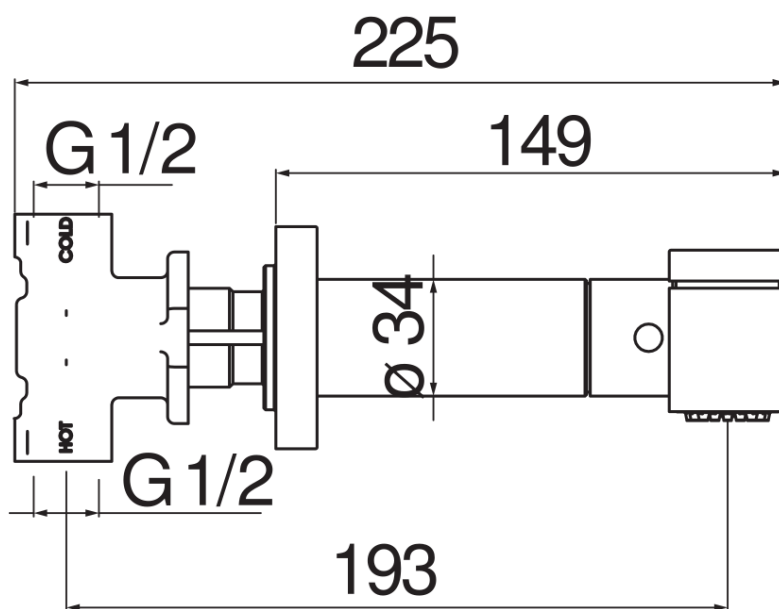

технические характеристики

Встроенный однорычажный смеситель

Royal gold PVD

комплект поставки в встроенные части входят

Неподвижный держатель ручного душа

Однорычажный душ с кнопкой для открывания / закрывания

Шланг длиной 100 см

упаковка: 24 x 25 x 8 cm / 0,0048 m<sup>3</sup> / 2 kg

FLOW RATE DIAGRAM: HOT/COLD WATER

— Hand shower

FLOW RATE DIAGRAM: MIXED WATER

— Hand shower