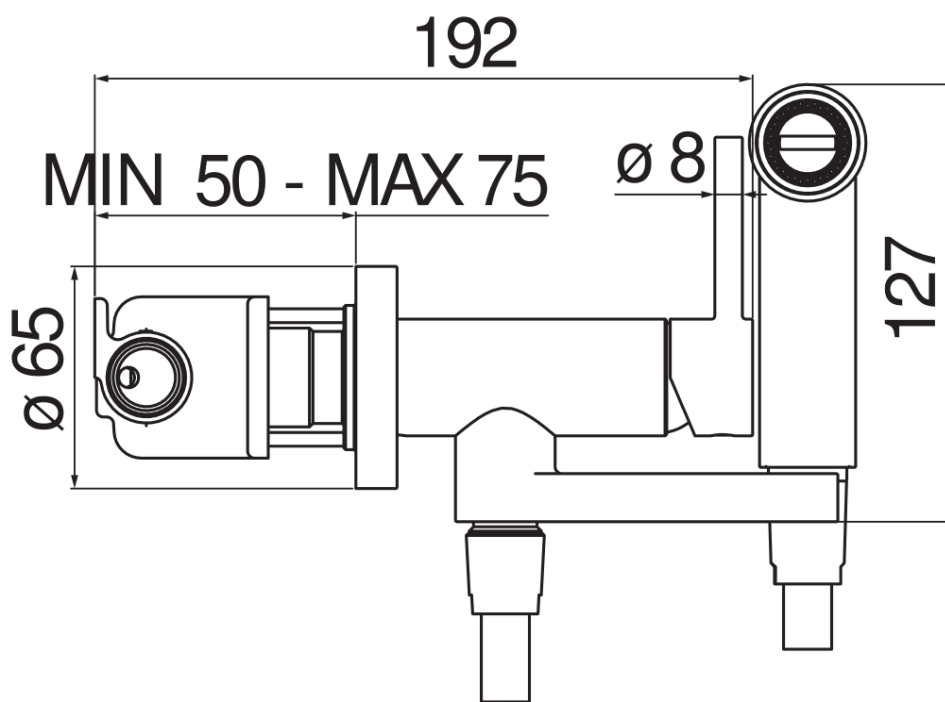

технические характеристики

Встроенный однорычажный смеситель

Royal gold PVD

комплект поставки в встроенные части входят

Неподвижный держатель ручного душа

Однорычажный душ с кнопкой для открывания / закрывания

Шланг длиной 100 см

упаковка: 24 x 25 x 8 cm / 0,0048 m<sup>3</sup> / 2 kg

FLOW RATE DIAGRAM: HOT/COLD WATER

— Hand shower

FLOW RATE DIAGRAM: MIXED WATER

— Hand shower