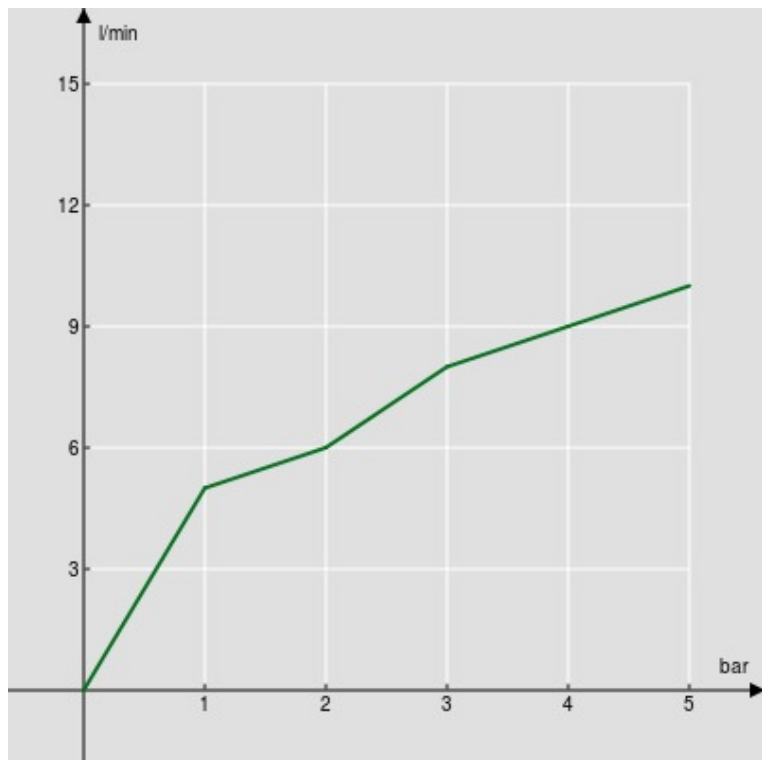

технические характеристики

Встроенный однорычажный смеситель

Royal gold PVD

комплект поставки в встроенные части входят

Неподвижный держатель ручного душа

Однорычажный душ с кнопкой для открывания / закрывания

Шланг длиной 100 см

упаковка: 24 x 25 x 8 cm / 0,0048 m<sup>3</sup> / 2 kg

FLOW RATE DIAGRAM: HOT/COLD WATER

— Hand shower

FLOW RATE DIAGRAM: MIXED WATER

— Hand shower