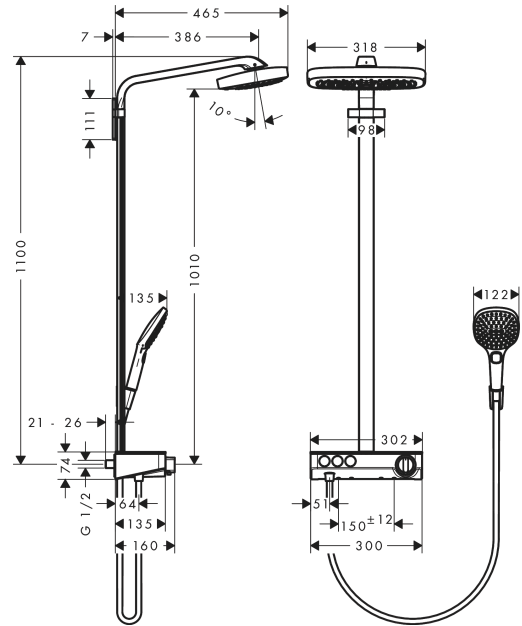

Raindance Select E
Showerpipe 300 3jet с ShowerTablet Select 300
 : белый / хром Артикулный номер: 27127400

Описание

Характеристики

- состоит из: верхний душ, ручной душ, термостат для душа, штанга для душа, держатель для душа, душевая штанга
- верхний душ Raindance Select E 300 3jet
- размер диска верхнего душа: 300 x 190 мм
- типы струй верхнего душа: RainAir, Rain, RainStream
- удобное переключение типов струи с помощью кнопки Select
- поверхность душевого диска: белый
- из безопасного стекла
- поверхность полочки: белое стекло
- максимальный расход воды при 3 барах: 19 л / мин
- расход воды для струи RainAir (при 3 бар): 16 л / мин
- расход воды для струи Rain (при 3 бар): 16 л / мин
- расход воды для струи RainStream (при 3 бар): 19 л/мин
- тип струи ручной душ: RainAir, Rain, Whirl
- мин. рабочее давление: 2 bar
- макс. рабочее давление: 10 бар
- диаметр штанги: 40 мм
- длина держателя верхнего душа: 380 мм
- CoolContact термостат: Предотвращает нагрев корпуса, делая принятие душа еще безопаснее
- термостат ShowerTablet Select 300
- предохранительный ограничитель при 40°C
- регулируемый ограничитель температуры горячей воды
- пользовательское управление посредством кнопки Select
- подходит для проточных водонагревателей
- вид монтажа: внешний монтаж
- соединительная резьба G 1/2
- межосевое подключение 150 мм ± 12 мм
- клапан обратного тока
- для установки на соединительную резьбу G 3/4 необходимо использовать комплект адаптеров 02026000
- 2 потребителя

Технология

Raindance Select E
Showerpipe 300 3jet c ShowerTablet Select 300
 : белый / хром Артикулный номер: 27127400

Продукт

Чертеж

График расхода воды

Raindance Select E
Showerpipe 300 3jet с ShowerTablet Select 300
 : белый / хром Артикулный номер: 27127400