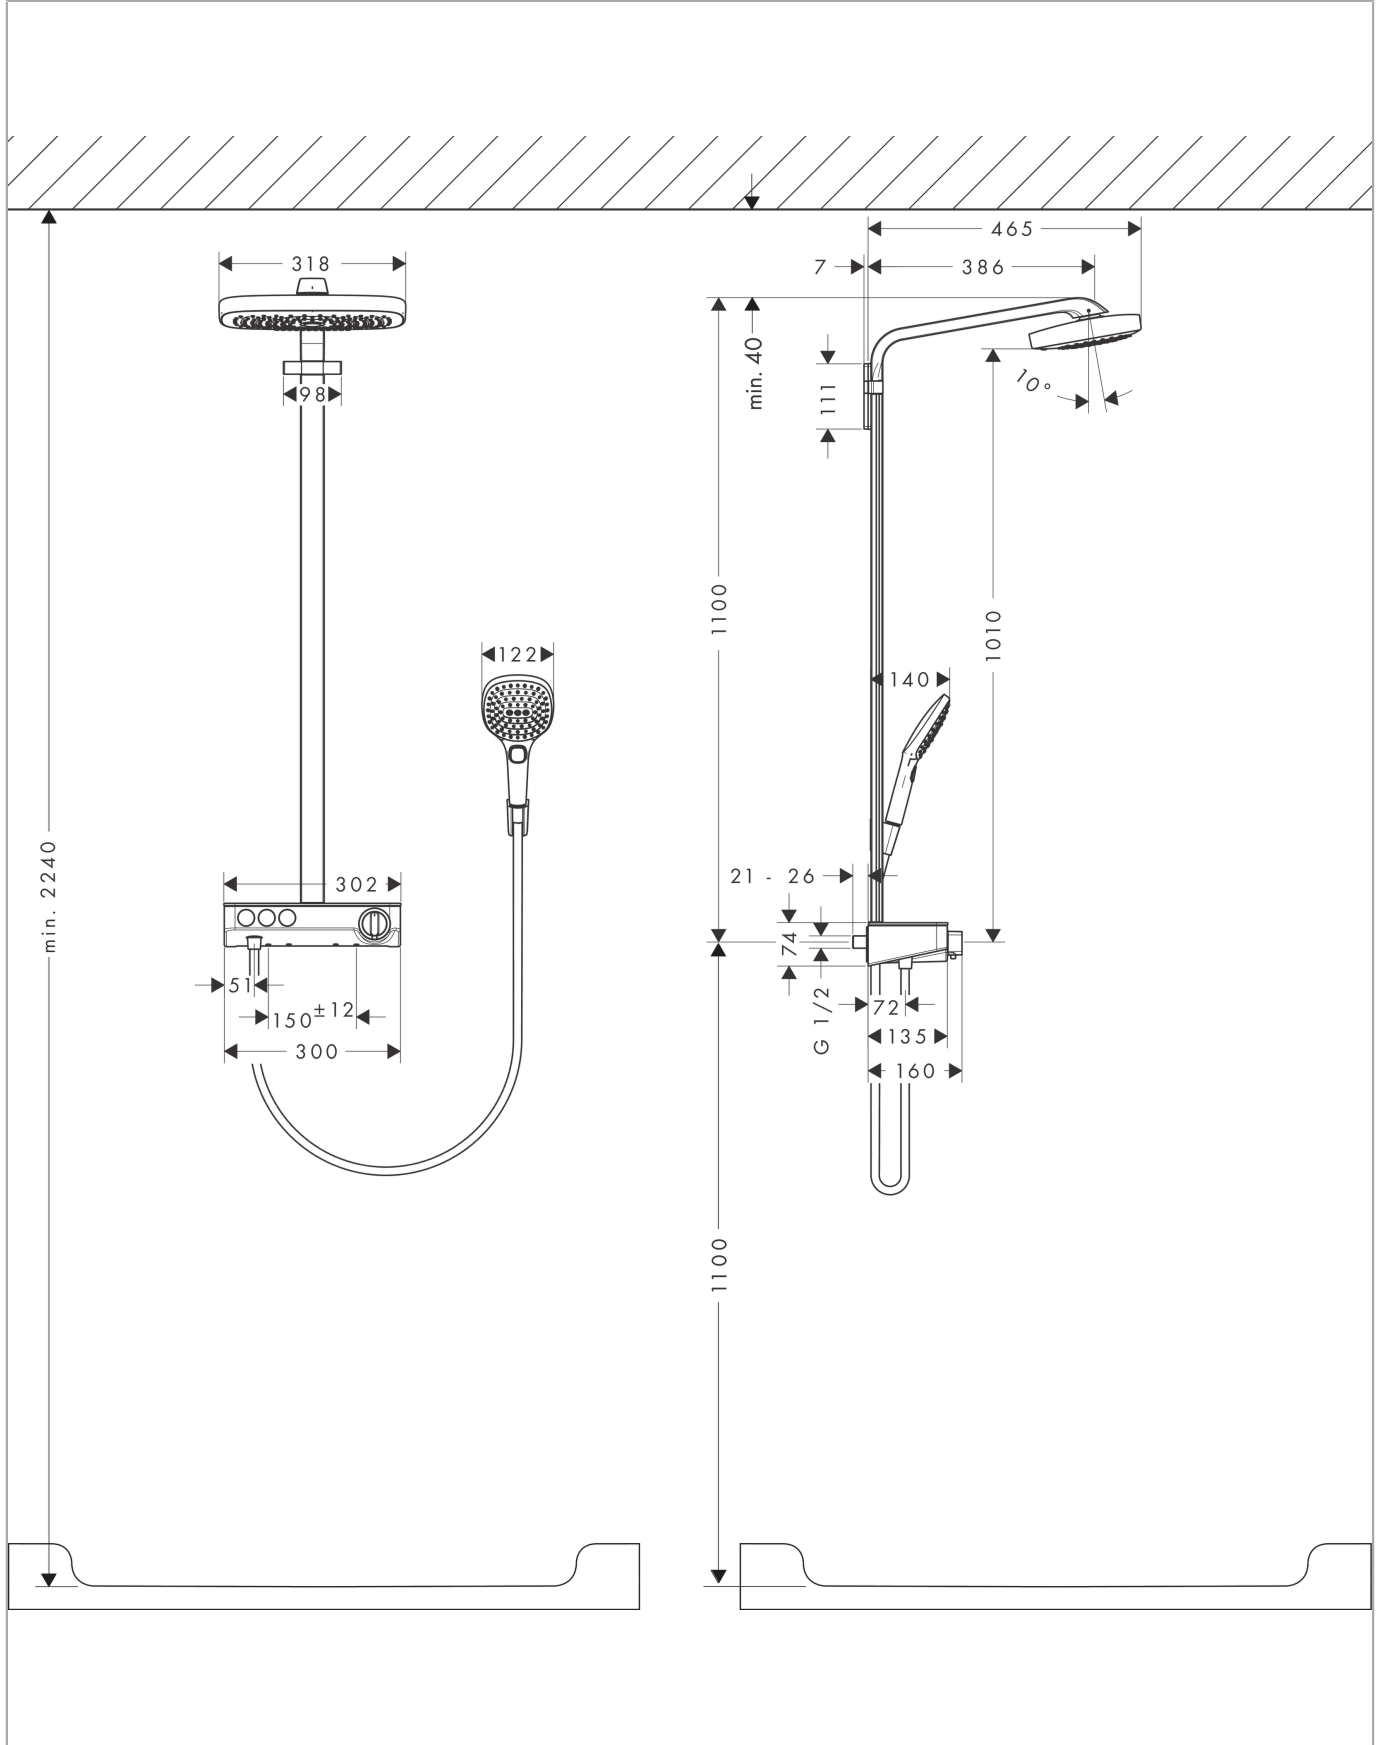

Технология

Raindance Select E
Showerpipe 300 3jet c ShowerTablet Select 300
 : белый / хром Артикулный номер: 27127400

Продукт

Чертеж

График расхода воды

Raindance Select E
Showerpipe 300 3jet с ShowerTablet Select 300
 : белый / хром Артикулный номер: 27127400

Пример монтажа

Raindance Select E
Showerpipe 300 3jet c ShowerTablet Select 300
 : белый / хром Артикулный номер: 27127400

Покомпонентное изображение

Год выпуска: >06/19

Raindance Select E
Showerpipe 300 3jet c ShowerTablet Select 300
 : белый / хром Артикулный номер: 27127400