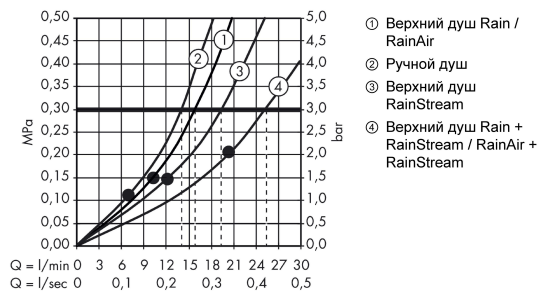

Технология

Raindance Select E
Showerpipe 300 3jet c ShowerTablet Select 300
 : белый / хром Артикулный номер: 27127400

Продукт

Чертеж

График расхода воды

Raindance Select E
Showerpipe 300 3jet с ShowerTablet Select 300
 : белый / хром Артикулный номер: 27127400