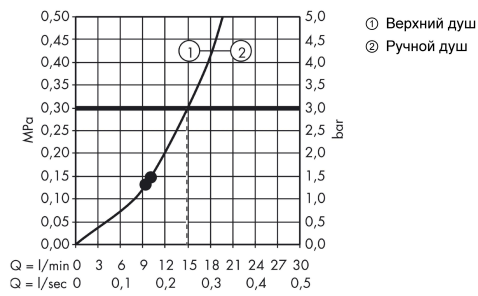

Технология**Награды за дизайн**

Raindance E
Showerpipe 360 1jet с термостатом
 : белый / хром Артикулльный номер: 27112400

Продукт

Чертеж

График расхода воды

Raindance E
Showerpipe 360 1jet с термостатом
 : белый / хром Артикулный номер: 27112400