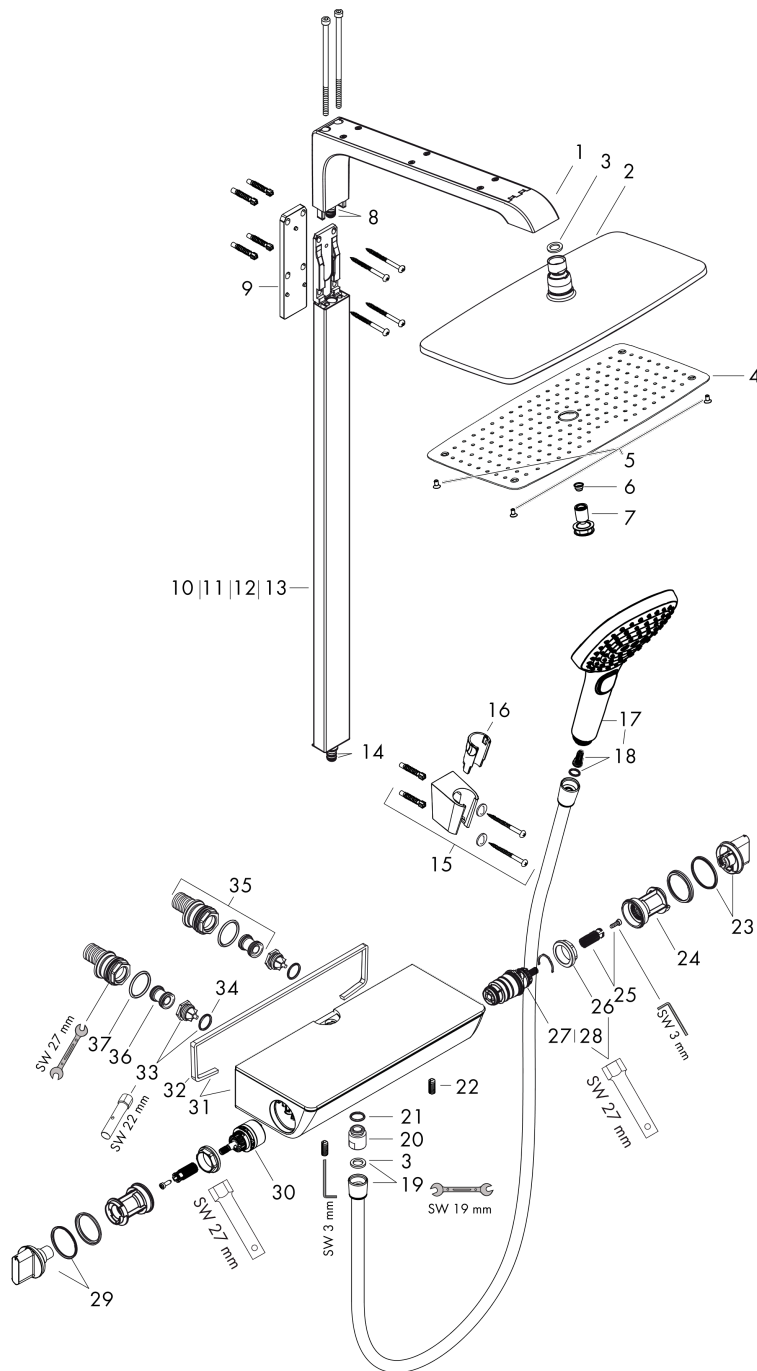

Пример монтажа

Raindance E
Showerpipe 360 1jet с термостатом
 : белый / хром Артикульный номер: 27112400

Покомпонентное изображение

Год выпуска: >02/15

Raindance E**Showerpipe 360 1jet с термостатом**

: белый / хром Артикулный номер: 27112400

**Перечень запасных частей**

Год выпуска: >02/15

Позиция	Описание	Артикулный номер	PC	PU
1	shower arm	92267000	-	1
2	Overhead shower with female thread G½	27381000	-	1
3	seal	98058000	-	1
4	spray body	92295000	-	1
5	set of screws	92834000	-	1
6	filter	97735000	-	1
7	air jet	95416000	-	1
8	O-ring 9x2	98119000	-	1
9	tile-matching-disk 7 mm	95960000	-	1
10	pipe with cover (850 mm)	92265000	-	1
11	pipe with cover (950 mm)	92357000	-	1
12	pipe with cover (1282 mm)	92266000	-	1
13	pipe with cover (1382 mm)	92358000	-	1
14	O-ring 9x1,8	98118000	-	1
15	shower holder	28331000	-	1
16	guide	98918000	-	1
17	handshower	26520400	-	1
18	filter insert	97708000	-	1
19	shower hose Isiflex'B 1,60 m	28276000	-	1
20	Hose Connection	96044000	-	1
21	O-ring 14x2	98129000	-	1
22	hollow set screw M6x16 including o-ring 29x3	98372000	-	1
23	handle for thermostat	95770000	-	1
24	safety set	95771000	-	1
25	handle fixing set	92130000	-	1
26	nut	98913000	-	1
27	thermostat cartridge	98282000	-	1
28	cartridge for exchanged connections	92373000	-	1
29	handle	95957000	-	1
30	shut off unit with selector	98283000	-	1
31	escutcheon	98478400	-	1
32	seal	97530000	-	1
33	non return valve (pressure-resistant up to 2 MPa)	95773000	-	1
34	O-ring 17x2	98199000	-	1
35	set of S-unions	95772000	-	1
36	noise reduction	96429000	-	1
37	O-ring 29x3	98371000	-	1
a	adapter for ball S - union	02026000	-	1
b	ball s-unions with escutcheon	98293000	-	1
c	brake disc	92832000	-	1