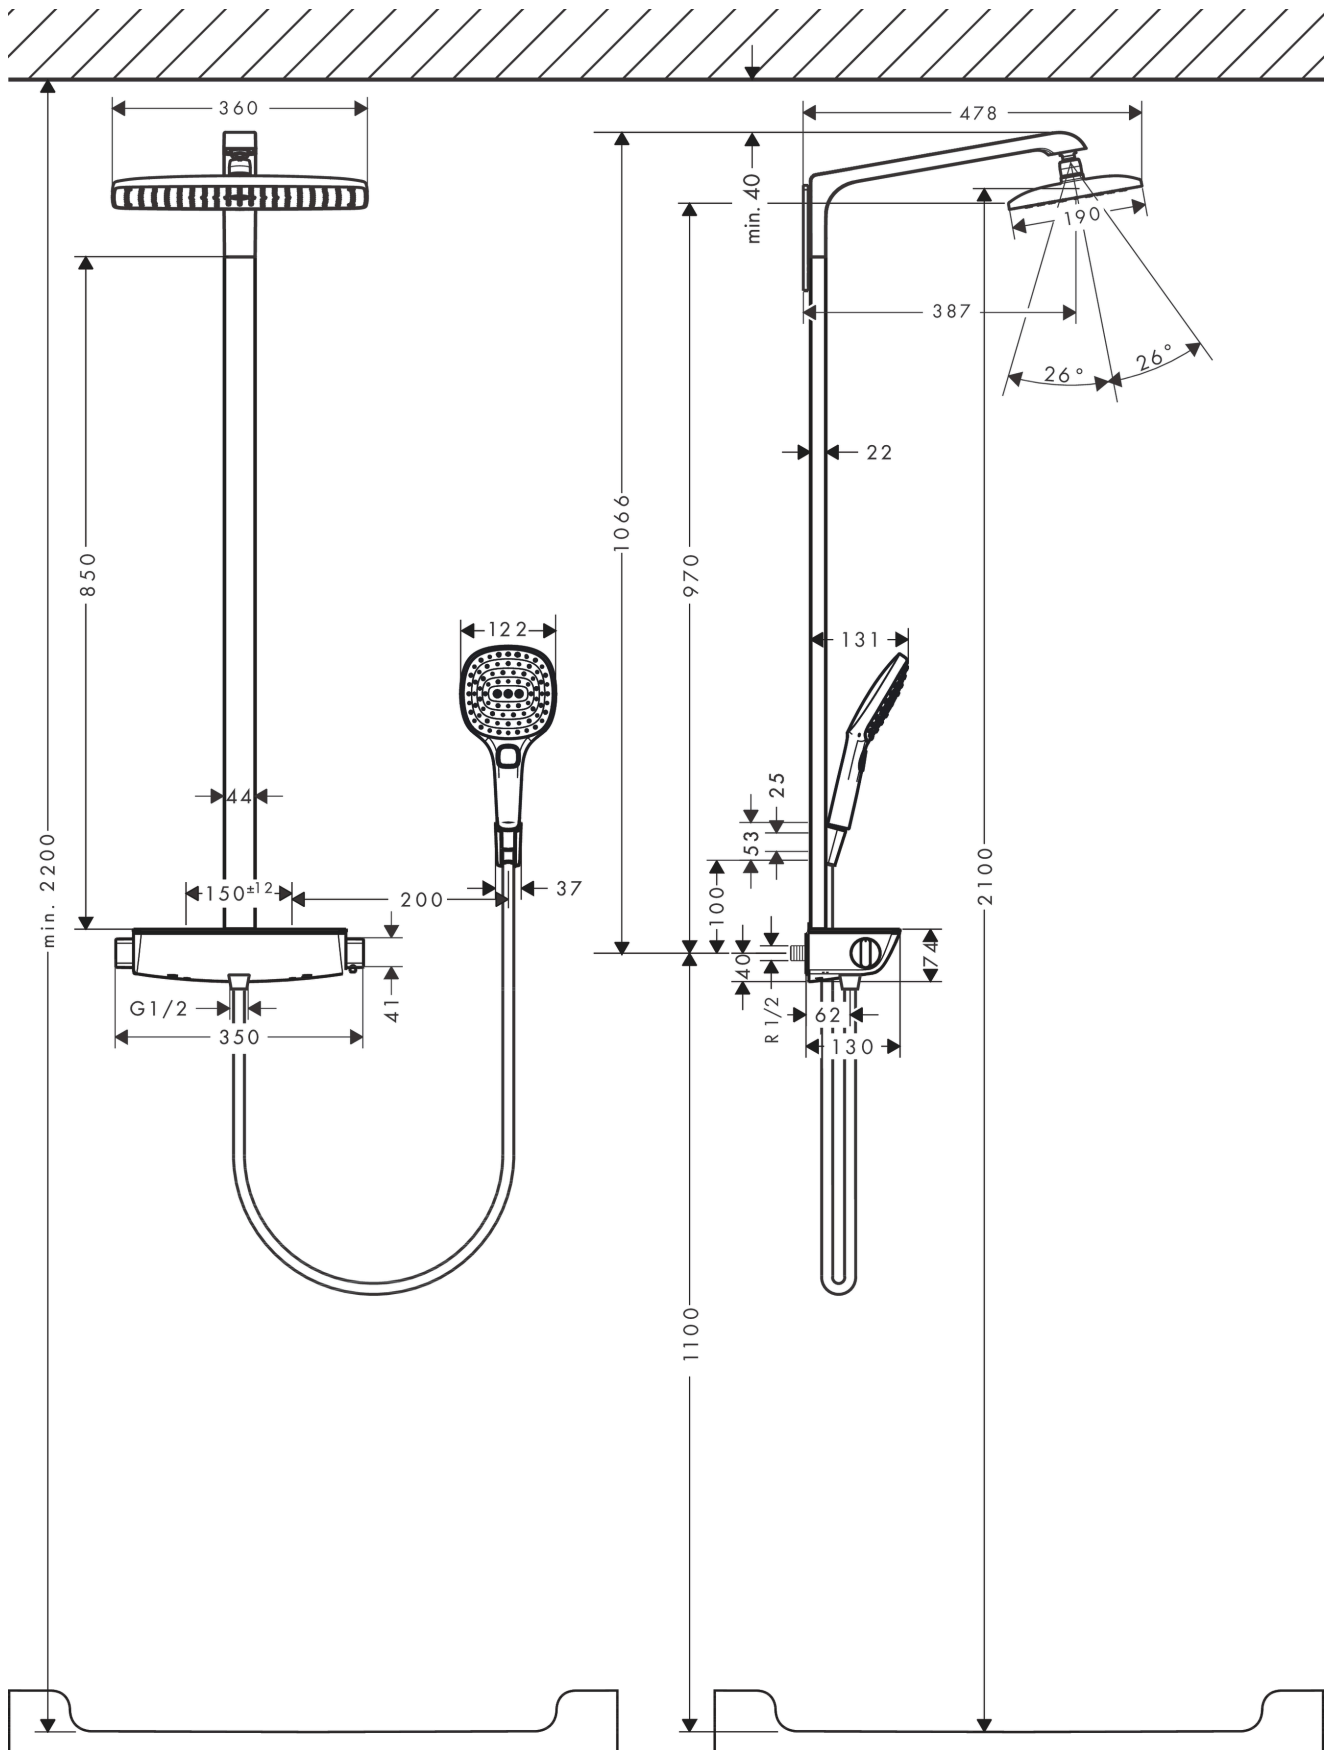

Raindance E
Showerpipe 360 1jet с термостатом
: белый / хром Артикулный номер: 27112400

Пример монтажа