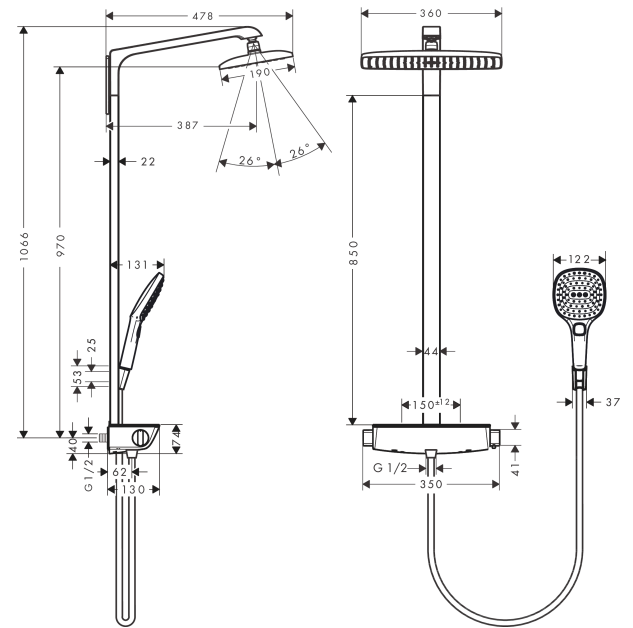

Raindance E**Showerpipe 360 1jet с термостатом**

: белый / хром Артикульный номер: 27112400

**Описание****Характеристики**

- состоит из: верхний душ, ручной душ, термостат для душа, штанга для душа, держатель для душа, душевая штанга
- верхний душ Raindance E 360 Air
- размер диска верхнего душа: 360 x 190 мм
- типы струй верхнего душа: RainAir
- шарнирное соединение: регулируемый угол верхнего душа
- из безопасного стекла
- поверхность полочки: белое стекло
- максимальный расход воды при 3 барах: 15 л/мин
- тип струи ручной душ: RainAir, Rain, Whirl
- мин. рабочее давление: 1 бар
- макс. рабочее давление: 10 бар
- диаметр штанги: 44 мм
- длина держателя верхнего душа: 380 мм
- CoolContact термостат: Предотвращает нагрев корпуса, делая принятие душа еще безопаснее
- термостат Ecostat Select
- предохранительный ограничитель при 40°C
- регулируемый ограничитель температуры горячей воды
- пользовательское управление посредством вращения рукоятки
- невозможно использование одновременно двумя потребителями
- подходит для проточных водонагревателей
- вид монтажа: внешний монтаж
- соединительная резьба G ½
- межосевое подключение 150 мм ± 12 мм
- клапан обратного тока
- длина вертикальной трубки: 900 мм
- для установки на соединительную резьбу G ¾ необходимо использовать комплект адаптеров 02026000
- 2 потребителя

Технология**Награды за дизайн**

Raindance E
Showerpipe 360 1jet с термостатом
 : белый / хром Артикулльный номер: 27112400

Продукт

Чертеж

График расхода воды

Raindance E
Showerpipe 360 1jet с термостатом
 : белый / хром Артикулный номер: 27112400