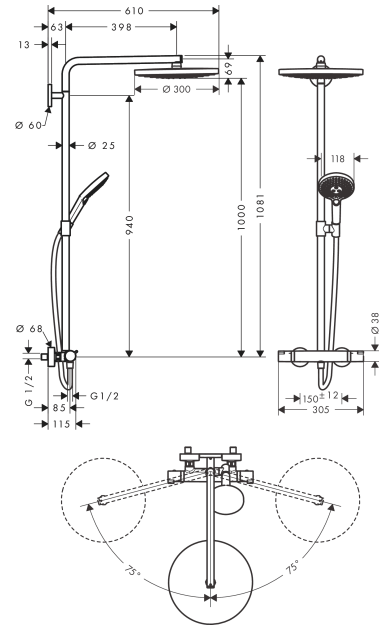

Raindance Select S
Showerpipe 300 2jet с термостатом
: белый / хром Артикулльный номер: **27133400**

Продукт

Чертеж

График расхода воды