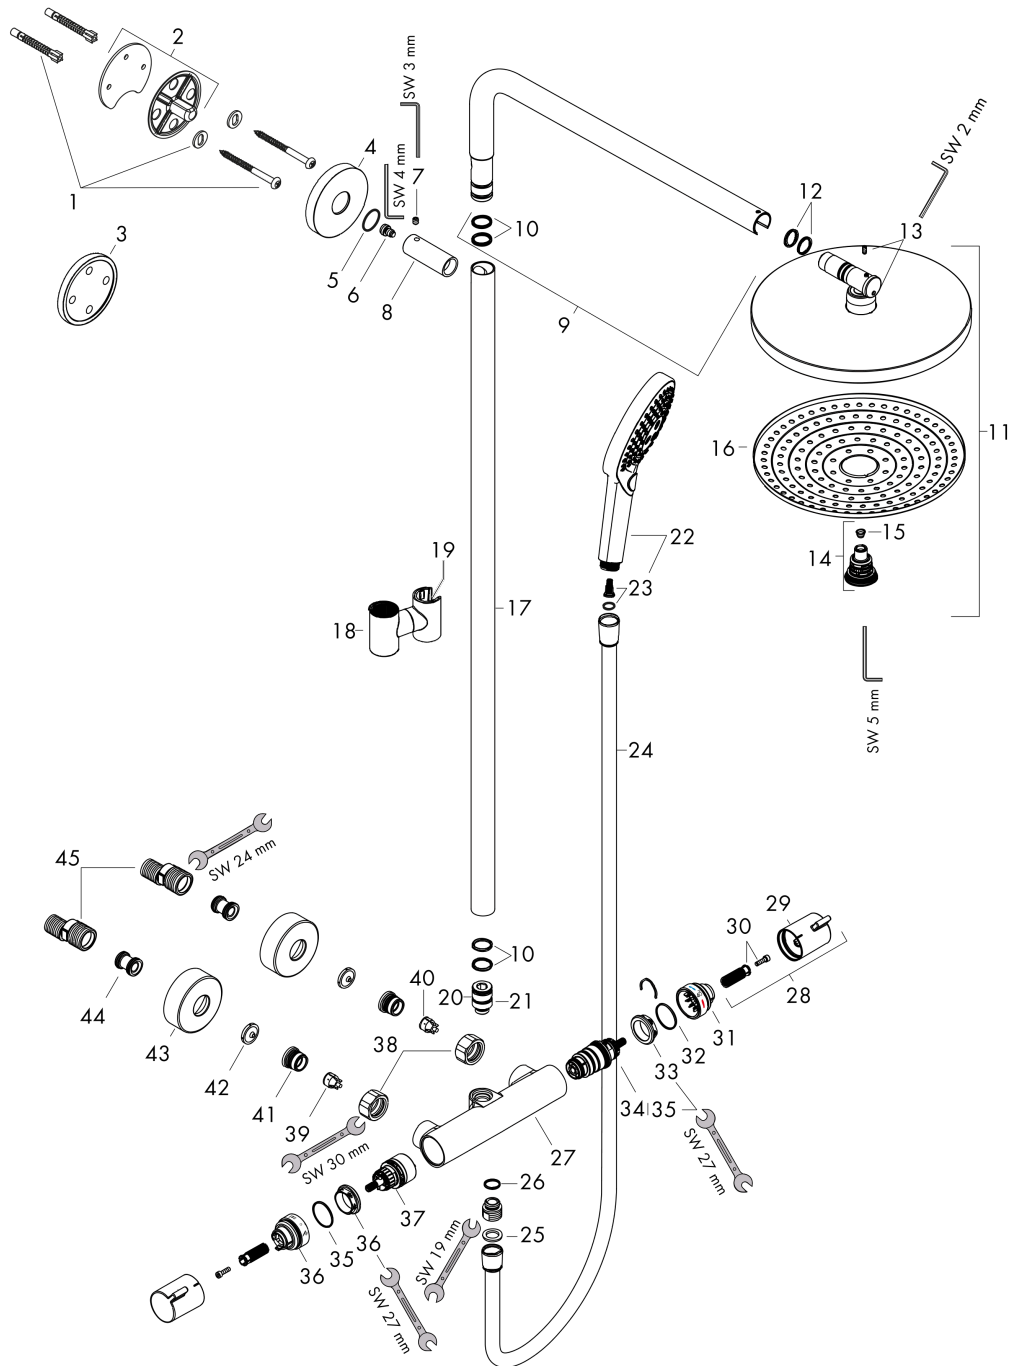

## Чертеж

## График расхода воды

**Raindance Select S**  
**Showerpipe 300 2jet с термостатом**  
 : белый / хром Артикулный номер: 27133400

Покомпонентное изображение

Год выпуска: >12/20

**Raindance Select S**  
**Showerpipe 300 2jet с термостатом**  
 : белый / хром Артикулный номер: 27133400

### Перечень запасных частей

Год выпуска: >12/20

Позиция	Описание	Артикулный номер	PC	PU
1	mounting set	96179000	-	1
2	wall flange	95688000	-	1
3	tile-matching-disk 7 mm	95239000	-	1
4	escutcheon Ø 60 mm	95692000	-	1
5	O-ring 20x2,5	92602000	-	1
6	screw	92137000	-	1
7	hollow set screw M6x5	98447000	-	1
8	sleeve	92166000	-	1
9	shower arm	98493000	-	1
10	O-ring 17x2,5	98387000	-	1
11	head shower	98377400	-	1
12	O-ring 17x2	98199000	-	1
13	hollow set screw M4x10	97667000	-	1
14	selector assy	98343000	-	1
15	filter	97735000	-	1
16	spray body	92292450	-	1
17	pipe 930 mm / Ø 25 mm	98496000	-	1
18	support, assy	95480000	-	1
19	hollow set screw M5x10	97672000	-	1
20	connecting thread	92861000	-	1
21	O-ring 12x2,25	98382000	-	1
22	handshower	28587000	-	1
23	filter insert	97708000	-	1
24	shower hose Isiflex'B 1,60 m	28276000	-	1
25	seal	98058000	-	1
26	O-ring 14x2	98129000	-	1
27	Thermostat	92850000	-	1
28	handle	95836000	-	1
29	pushbutton	92848000	-	1
30	handle fixing set	95843000	-	1
31	safety set	95839000	-	1
32	O-ring 26x1,5	98390000	-	1
33	nut	98913000	-	1
34	thermostat cartridge	98282000	-	1
35	cartridge for exchanged connections	92373000	-	1
36	stop ring for flow control	95927000	-	1
37	shut off unit with selector	98283000	-	1
38	set of nuts	96157000	-	1
39	non return valve	96737000	-	1
40	non return valve (pressure-resistant up to 2 MPa)	93136000	-	1
41	O-ring 17x1,5	98137000	-	1

**Raindance Select S**  
**Showerpipe 300 2jet с термостатом**  
 : белый / хром    Артикульный номер: **27133400**