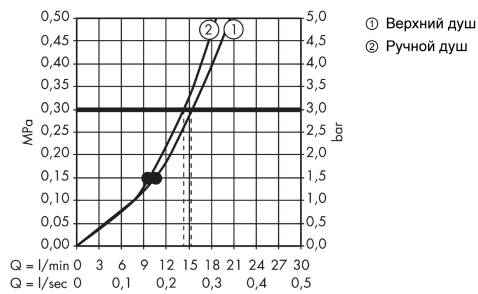

График расхода воды