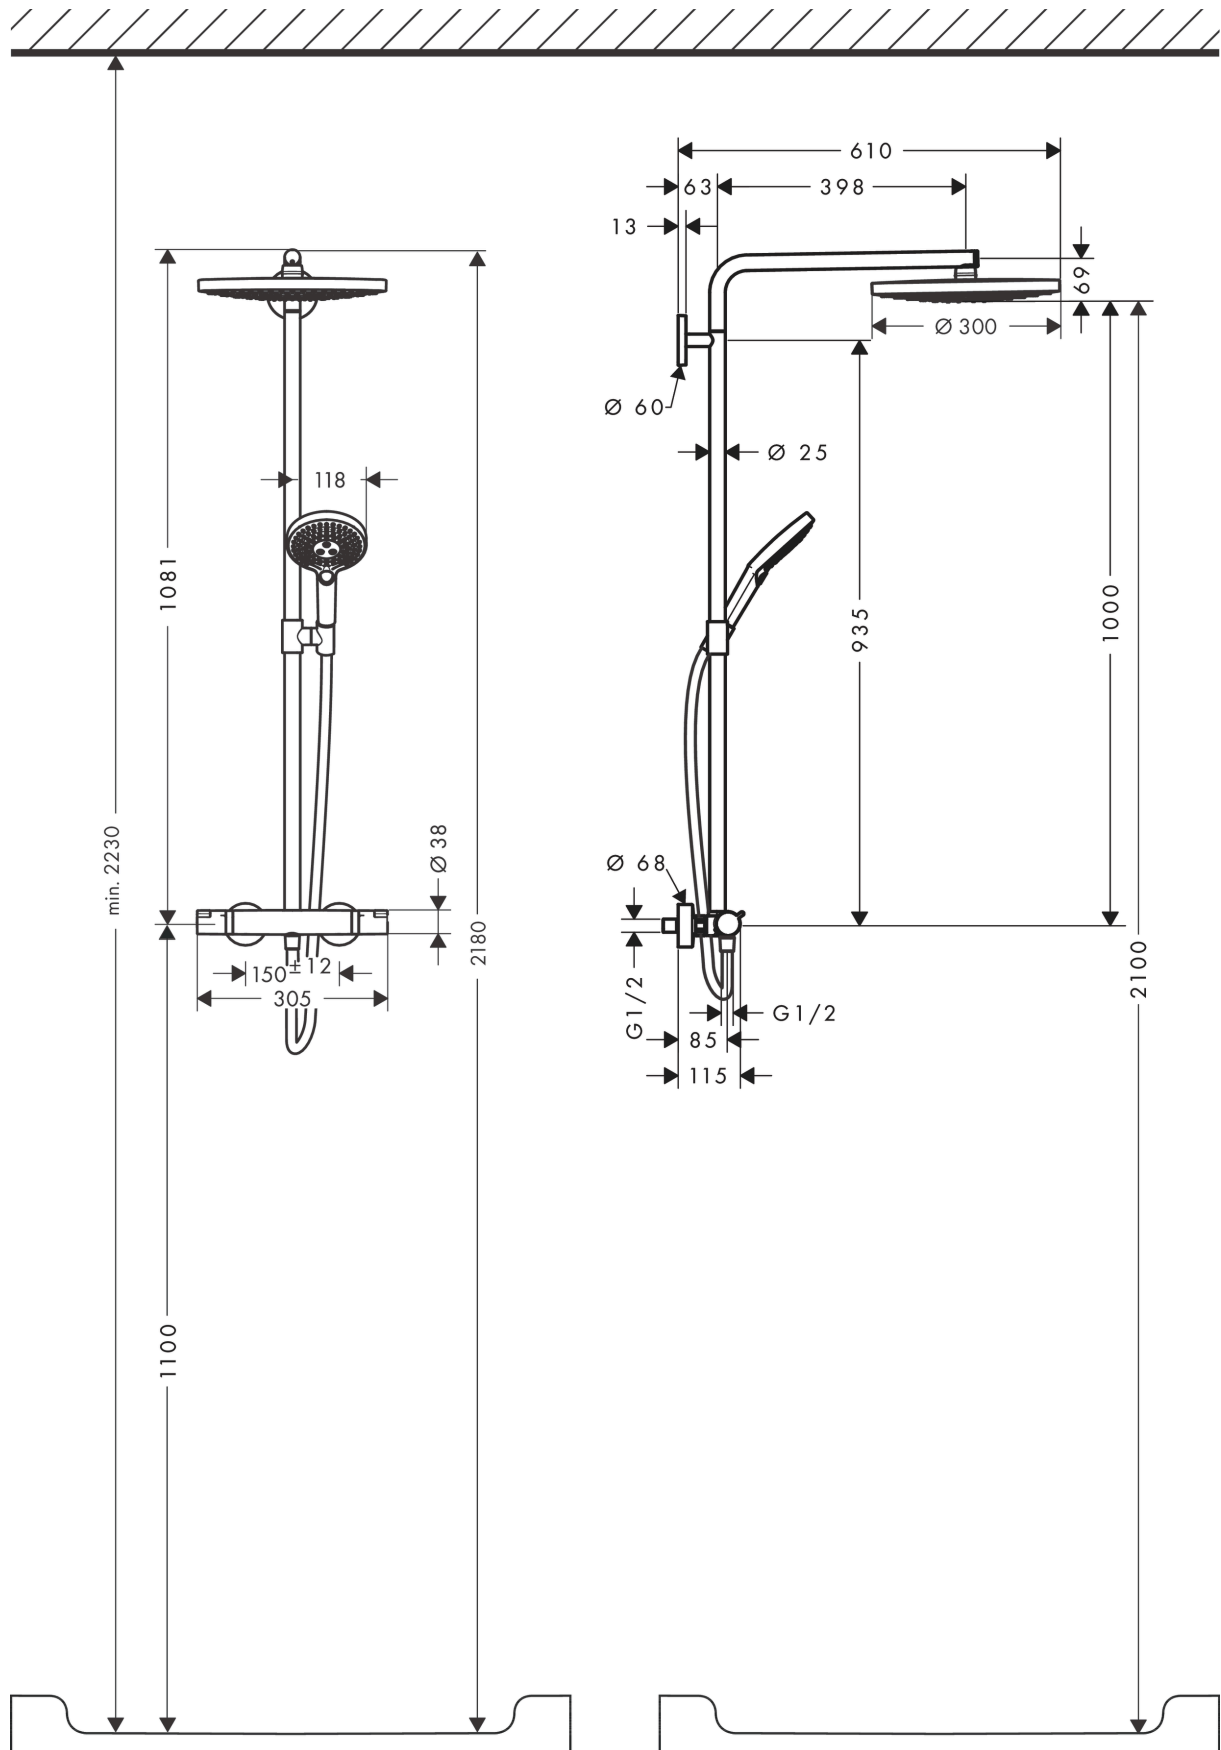

Технология

Raindance Select S
Showerpipe 300 2jet с термостатом
 : хром Артикулный номер: 27133000

Продукт

Чертеж

График расхода воды

Raindance Select S

Showerpipe 300 2jet с термостатом

: хром Артикульный номер: 27133000

Пример монтажа

Raindance Select S
Showerpipe 300 2jet с термостатом
 : хром Артикулный номер: 27133000

Покомпонентное изображение

Год выпуска: >12/20

Raindance Select S
Showerpipe 300 2jet с термостатом
: хром Артикульный номер: 27133000

Перечень запасных частей

Год выпуска: >12/20

Позиция	Описание	Артикульный номер	PC	PU
1	mounting set	96179000	-	1
2	wall flange	95688000	-	1
3	tile-matching-disk 7 mm	95239000	-	1
4	escutcheon Ø 60 mm	95692000	-	1
5	O-ring 20x2,5	92602000	-	1
6	screw	92137000	-	1
7	hollow set screw M6x5	98447000	-	1
8	sleeve	92166000	-	1
9	shower arm	98493000	-	1
10	O-ring 17x2,5	98387000	-	1
11	head shower	98377000	-	1
12	O-ring 17x2	98199000	-	1
13	hollow set screw M4x10	97667000	-	1
14	selector assy	98343000	-	1
15	filter	97735000	-	1
16	spray body	92292000	-	1
17	pipe 930 mm / Ø 25 mm	98496000	-	1
18	support, assy	95480000	-	1
19	hollow set screw M5x10	97672000	-	1
20	connecting thread	92861000	-	1
21	O-ring 12x2,25	98382000	-	1
22	handshower	26530000	-	1
23	filter insert	97708000	-	1
24	shower hose Isiflex'B 1,60 m	28276000	-	1
25	seal	98058000	-	1
26	O-ring 14x2	98129000	-	1
27	Thermostat	92850000	-	1
28	handle	95836000	-	1
29	pushbutton	92848000	-	1
30	handle fixing set	95843000	-	1
31	safety set	95839000	-	1
32	O-ring 26x1,5	98390000	-	1
33	nut	98913000	-	1
34	thermostat cartridge	98282000	-	1
35	cartridge for exchanged connections	92373000	-	1
36	stop ring for flow control	95927000	-	1
37	shut off unit with selector	98283000	-	1
38	set of nuts	96157000	-	1
39	non return valve (pressure-resistant up to 2 MPa)	93136000	-	1
40	non return valve	96737000	-	1
41	O-ring 17x1,5	98137000	-	1