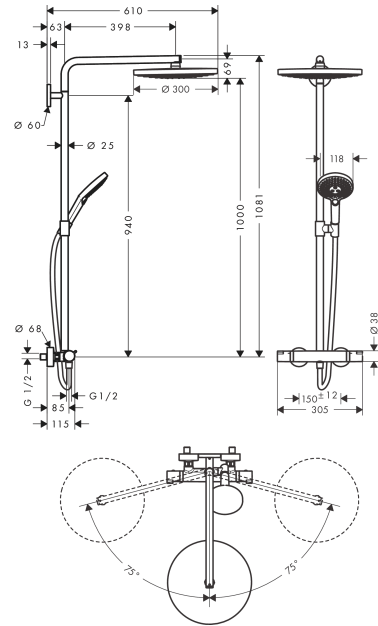

Технология

Raindance Select S
Showerpipe 300 2jet с термостатом
 : хром Артикулный номер: 27133000

Продукт

Чертеж

График расхода воды

Raindance Select S

Showerpipe 300 2jet с термостатом

: хром Артикульный номер: 27133000

Перечень запасных частей

Год выпуска: >12/20

Позиция	Описание	Артикульный номер	PC	PU
1	mounting set	96179000	-	1
2	wall flange	95688000	-	1
3	tile-matching-disk 7 mm	95239000	-	1
4	escutcheon Ø 60 mm	95692000	-	1
5	O-ring 20x2,5	92602000	-	1
6	screw	92137000	-	1
7	hollow set screw M6x5	98447000	-	1
8	sleeve	92166000	-	1
9	shower arm	98493000	-	1
10	O-ring 17x2,5	98387000	-	1
11	head shower	98377000	-	1
12	O-ring 17x2	98199000	-	1
13	hollow set screw M4x10	97667000	-	1
14	selector assy	98343000	-	1
15	filter	97735000	-	1
16	spray body	92292000	-	1
17	pipe 930 mm / Ø 25 mm	98496000	-	1
18	support, assy	95480000	-	1
19	hollow set screw M5x10	97672000	-	1
20	connecting thread	92861000	-	1
21	O-ring 12x2,25	98382000	-	1
22	handshower	26530000	-	1
23	filter insert	97708000	-	1
24	shower hose Isiflex'B 1,60 m	28276000	-	1
25	seal	98058000	-	1
26	O-ring 14x2	98129000	-	1
27	Thermostat	92850000	-	1
28	handle	95836000	-	1
29	pushbutton	92848000	-	1
30	handle fixing set	95843000	-	1
31	safety set	95839000	-	1
32	O-ring 26x1,5	98390000	-	1
33	nut	98913000	-	1
34	thermostat cartridge	98282000	-	1
35	cartridge for exchanged connections	92373000	-	1
36	stop ring for flow control	95927000	-	1
37	shut off unit with selector	98283000	-	1
38	set of nuts	96157000	-	1
39	non return valve (pressure-resistant up to 2 MPa)	93136000	-	1
40	non return valve	96737000	-	1
41	O-ring 17x1,5	98137000	-	1

Raindance Select S
Showerpipe 300 2jet с термостатом
 : хром Артикулный номер: **27133000**

Перечень запасных частей

Год выпуска: >12/20

Позиция	Описание	Артикулный номер	PC	PU
42	filter packing	96922000	-	1
43	escutcheon Ø 68 mm	96467000	-	1
44	noise reduction	96429000	-	1
45	set of S-unions (±12 mm)	94140000	-	1