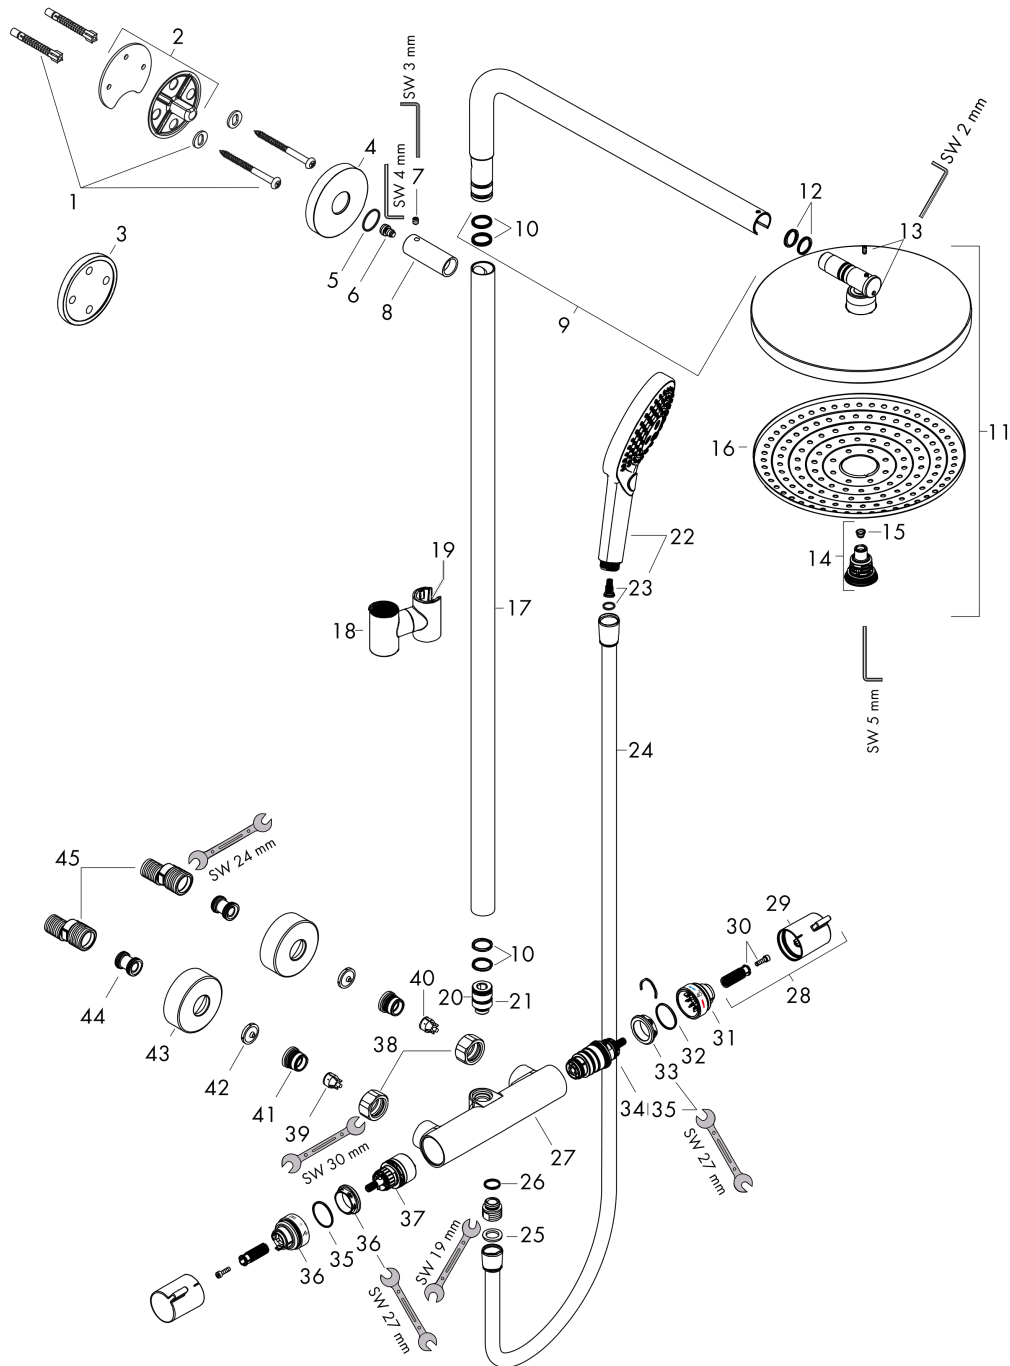

Технология

Raindance Select S
Showerpipe 300 2jet с термостатом
 : хром Артикулный номер: 27133000

Продукт

Чертеж

График расхода воды

Raindance Select S

Showerpipe 300 2jet с термостатом

: хром Артикульный номер: 27133000

Пример монтажа

Raindance Select S
Showerpipe 300 2jet с термостатом
 : хром Артикулный номер: 27133000

Покомпонентное изображение

Год выпуска: >12/20

Raindance Select S
Showerpipe 300 2jet с термостатом
: хром Артикульный номер: 27133000

Перечень запасных частей

Год выпуска: >12/20

Позиция	Описание	Артикульный номер	PC	PU
1	mounting set	96179000	-	1
2	wall flange	95688000	-	1
3	tile-matching-disk 7 mm	95239000	-	1
4	escutcheon Ø 60 mm	95692000	-	1
5	O-ring 20x2,5	92602000	-	1
6	screw	92137000	-	1
7	hollow set screw M6x5	98447000	-	1
8	sleeve	92166000	-	1
9	shower arm	98493000	-	1
10	O-ring 17x2,5	98387000	-	1
11	head shower	98377000	-	1
12	O-ring 17x2	98199000	-	1
13	hollow set screw M4x10	97667000	-	1
14	selector assy	98343000	-	1
15	filter	97735000	-	1
16	spray body	92292000	-	1
17	pipe 930 mm / Ø 25 mm	98496000	-	1
18	support, assy	95480000	-	1
19	hollow set screw M5x10	97672000	-	1
20	connecting thread	92861000	-	1
21	O-ring 12x2,25	98382000	-	1
22	handshower	26530000	-	1
23	filter insert	97708000	-	1
24	shower hose Isiflex'B 1,60 m	28276000	-	1
25	seal	98058000	-	1
26	O-ring 14x2	98129000	-	1
27	Thermostat	92850000	-	1
28	handle	95836000	-	1
29	pushbutton	92848000	-	1
30	handle fixing set	95843000	-	1
31	safety set	95839000	-	1
32	O-ring 26x1,5	98390000	-	1
33	nut	98913000	-	1
34	thermostat cartridge	98282000	-	1
35	cartridge for exchanged connections	92373000	-	1
36	stop ring for flow control	95927000	-	1
37	shut off unit with selector	98283000	-	1
38	set of nuts	96157000	-	1
39	non return valve (pressure-resistant up to 2 MPa)	93136000	-	1
40	non return valve	96737000	-	1
41	O-ring 17x1,5	98137000	-	1