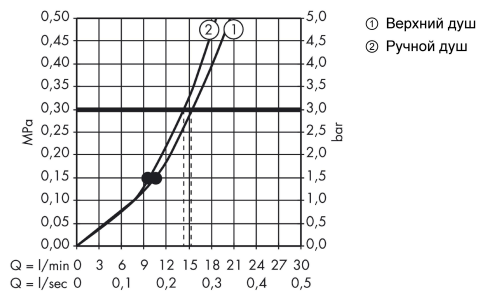

Технология

Raindance Select S
Showerpipe 300 2jet с термостатом
 : хром Артикулный номер: 27133000

Продукт

Чертеж

График расхода воды

Raindance Select S

Showerpipe 300 2jet с термостатом

: хром Артикульный номер: 27133000