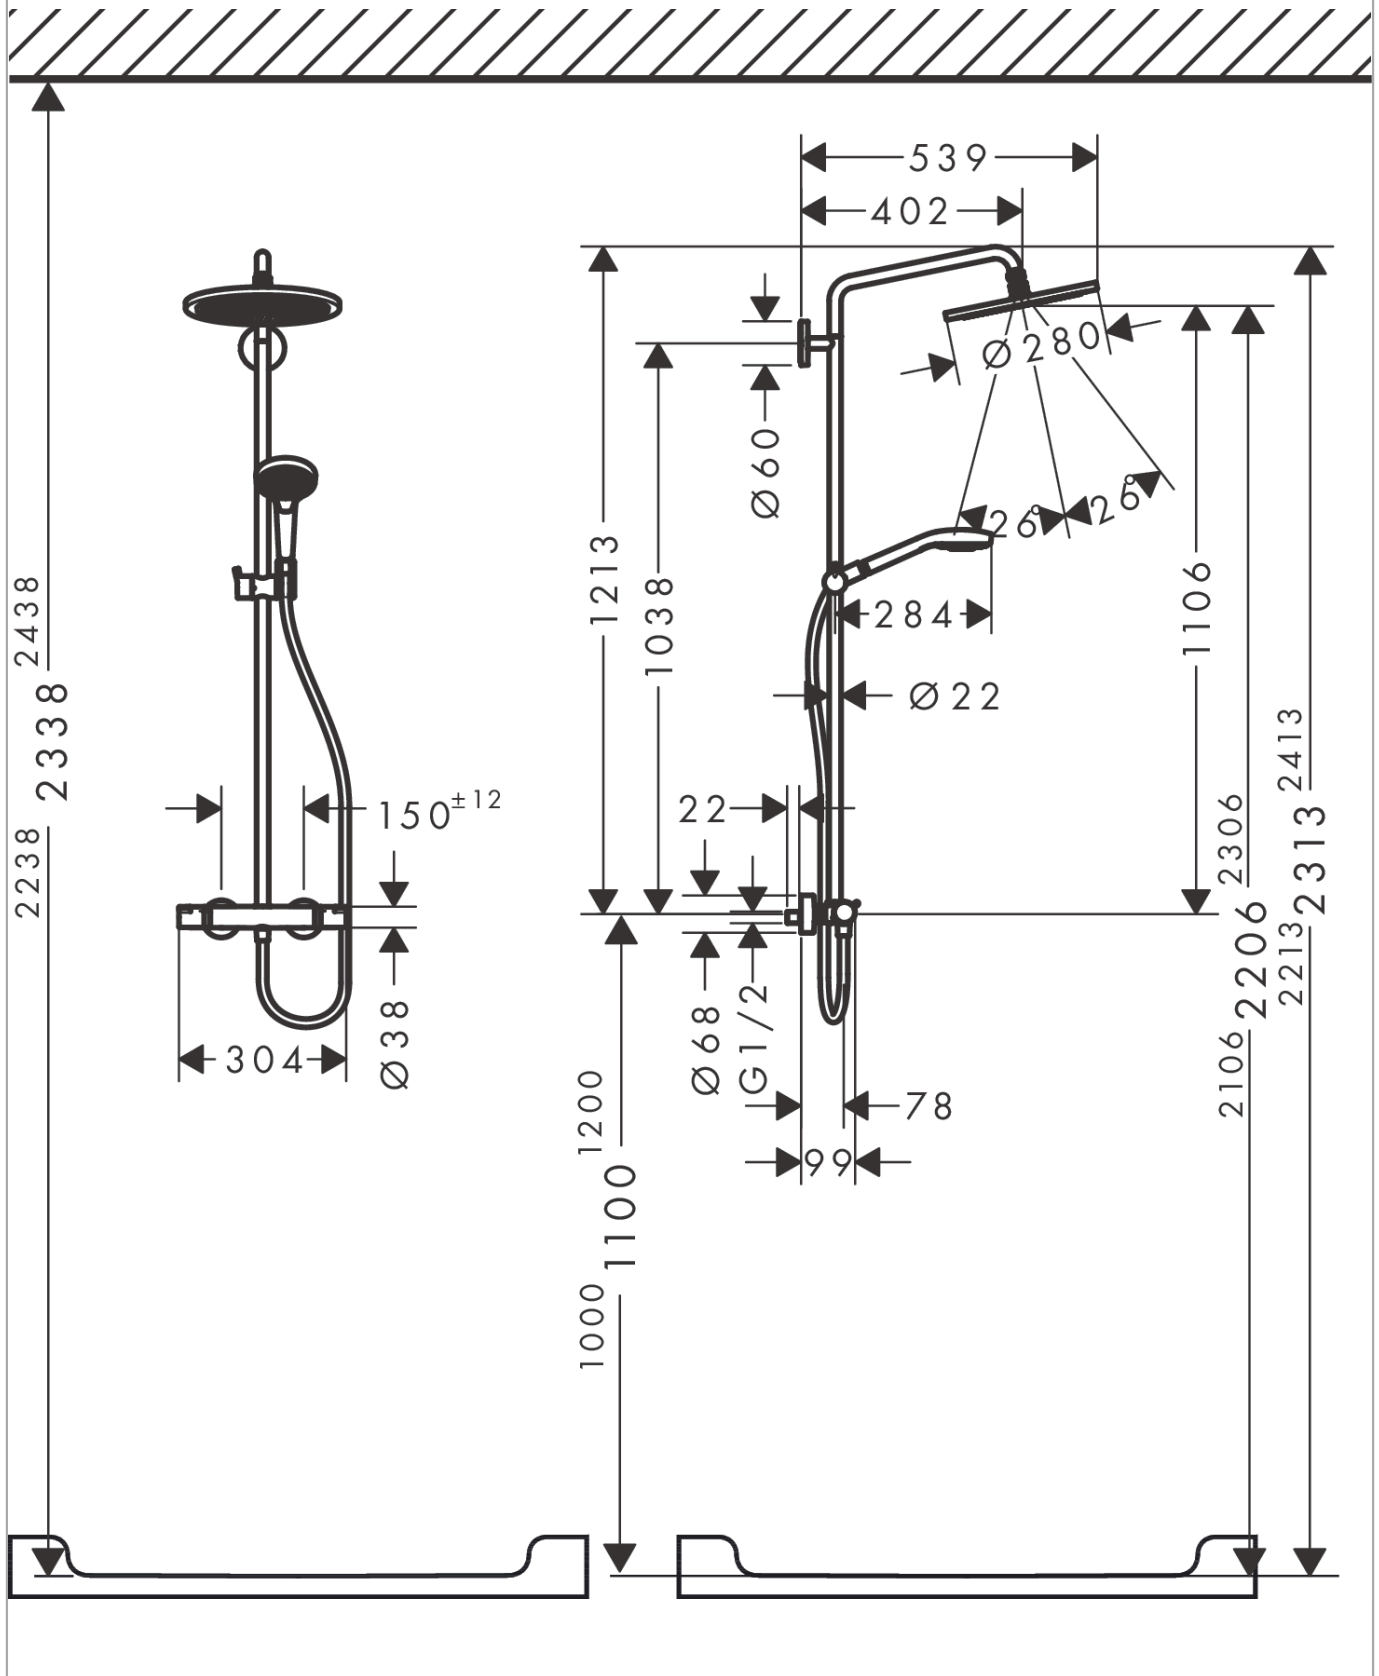

Croma Select S

Showerpipe 280 1jet с термостатом и ручным душем Raindance Select S 120 3jet

: полир. золото   Артикульный номер: 26890990

Пример монтажа