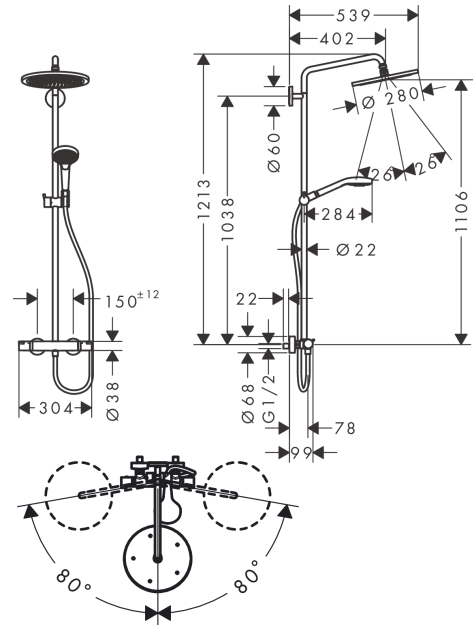

Технология**Награды за дизайн**

Сroma Select S

Showerpipe 280 1jet с термостатом и ручным душем Raindance Select S 120 3jet

: полир. золото Артикулный номер: 26890990

Продукт

Чертеж

График расхода воды

Croma Select S

: полир. золото Артикульный номер: 26890990

Покомпонентное изображение

Год выпуска: >06/20

Croma Select S**Showerpipe 280 1jet с термостатом и ручным душем Raindance Select S 120 3jet**: полир. золото Артикульный номер: **26890990****Перечень запасных частей**

Год выпуска: >06/20

Позиция	Описание	Артикульный номер	PC	PU
1	mounting set	96179000	-	1
2	wall flange	95688000	-	1
3	tile-matching-disk 7 mm	95239990	-	1
4	escutcheon Ø 60 mm	95692990	-	1
5	O-ring 20x2,5	92602000	-	1
6	screw	92137000	-	1
7	hollow set screw M6x5	98447000	-	1
8	sleeve	92166990	-	1
9	shower arm	95985990	-	1
10	head shower	26220990	-	1
11	filter insert	97708000	-	1
12	ball joint	98941990	-	1
13	lock washer	98942990	-	1
14	nut	97958990	-	1
15	lever collar	97536000	-	1
16	seal	97606000	-	1
17	air jet	95794990	-	1
18	O-ring 7x2	98419000	-	1
19	O-ring 15x2,5	98131000	-	1
20	pipe 1030 mm	95915990	-	1
21	noise reduction	95009000	-	1
22	O-ring 12x2,25	98382000	-	1
23	support, assy	97651990	-	1
24	handshower	26530990	-	1
25	shower hose Isiflex'B 1,60 m	28276990	-	1
26	seal	98058000	-	1
27	O-ring 14x2	98129000	-	1
28	Thermostat	92147990	-	1
29	handle	95836990	-	1
30	pushbutton	92848990	-	1
31	handle fixing set	95843000	-	1
32	safety set	95839000	-	1
33	nut	98913000	-	1
34	O-ring 26x1,5	98390000	-	1
35	thermostat cartridge	98282000	-	1
36	cartridge for exchanged connections	92373000	-	1
37	stop ring for flow control	95927000	-	1
38	shut off unit with selector	98283000	-	1
39	set of nuts	96157990	-	1
40	non return valve (pressure-resistant up to 2 MPa)	93136000	-	1
41	non return valve	96737000	-	1