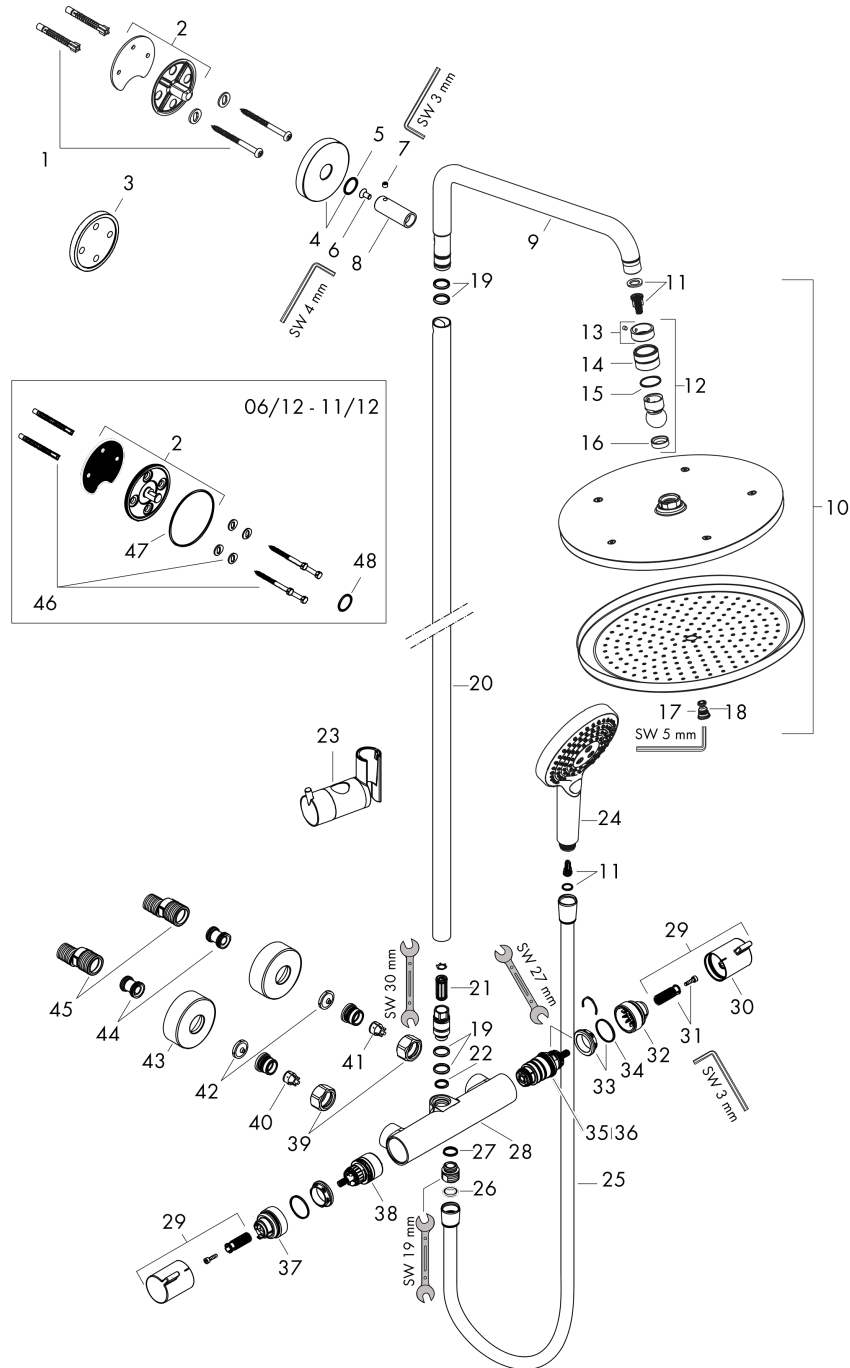

Showerpipe 280 1jet с термостатом и ручным душем Raindance Select S 120 3jet

: полир. золото Артикульный номер: 26890990

Пример монтажа

Croma Select S

Showerpipe 280 1jet с термостатом и ручным душем Raindance Select S 120 3jet

: полир. золото Артикульный номер: 26890990

Покомпонентное изображение

Год выпуска: >06/20

Croma Select S**Showerpipe 280 1jet с термостатом и ручным душем Raindance Select S 120 3jet**: полир. золото Артикульный номер: **26890990****Перечень запасных частей**

Год выпуска: >06/20

Позиция	Описание	Артикульный номер	PC	PU
1	mounting set	96179000	-	1
2	wall flange	95688000	-	1
3	tile-matching-disk 7 mm	95239990	-	1
4	escutcheon Ø 60 mm	95692990	-	1
5	O-ring 20x2,5	92602000	-	1
6	screw	92137000	-	1
7	hollow set screw M6x5	98447000	-	1
8	sleeve	92166990	-	1
9	shower arm	95985990	-	1
10	head shower	26220990	-	1
11	filter insert	97708000	-	1
12	ball joint	98941990	-	1
13	lock washer	98942990	-	1
14	nut	97958990	-	1
15	lever collar	97536000	-	1
16	seal	97606000	-	1
17	air jet	95794990	-	1
18	O-ring 7x2	98419000	-	1
19	O-ring 15x2,5	98131000	-	1
20	pipe 1030 mm	95915990	-	1
21	noise reduction	95009000	-	1
22	O-ring 12x2,25	98382000	-	1
23	support, assy	97651990	-	1
24	handshower	26530990	-	1
25	shower hose Isiflex'B 1,60 m	28276990	-	1
26	seal	98058000	-	1
27	O-ring 14x2	98129000	-	1
28	Thermostat	92147990	-	1
29	handle	95836990	-	1
30	pushbutton	92848990	-	1
31	handle fixing set	95843000	-	1
32	safety set	95839000	-	1
33	nut	98913000	-	1
34	O-ring 26x1,5	98390000	-	1
35	thermostat cartridge	98282000	-	1
36	cartridge for exchanged connections	92373000	-	1
37	stop ring for flow control	95927000	-	1
38	shut off unit with selector	98283000	-	1
39	set of nuts	96157990	-	1
40	non return valve (pressure-resistant up to 2 MPa)	93136000	-	1
41	non return valve	96737000	-	1