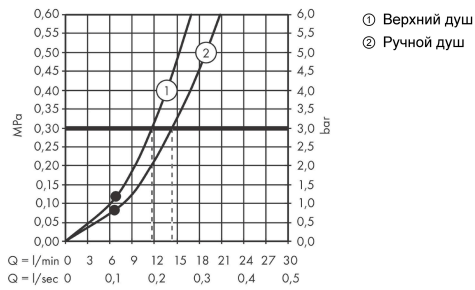

Технология**Награды за дизайн**

Сroma Select S

Showerpipe 280 1jet с термостатом и ручным душем Raindance Select S 120 3jet

: полир. золото Артикулный номер: 26890990

Продукт

Чертеж

График расхода воды

Croma Select S