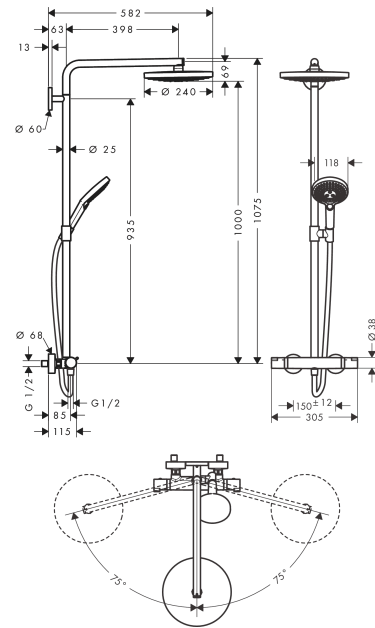

Raindance Select S
Showerpipe 240 2jet с термостатом
: хром Артикулный номер: **27129000**

Продукт

Чертеж

График расхода воды