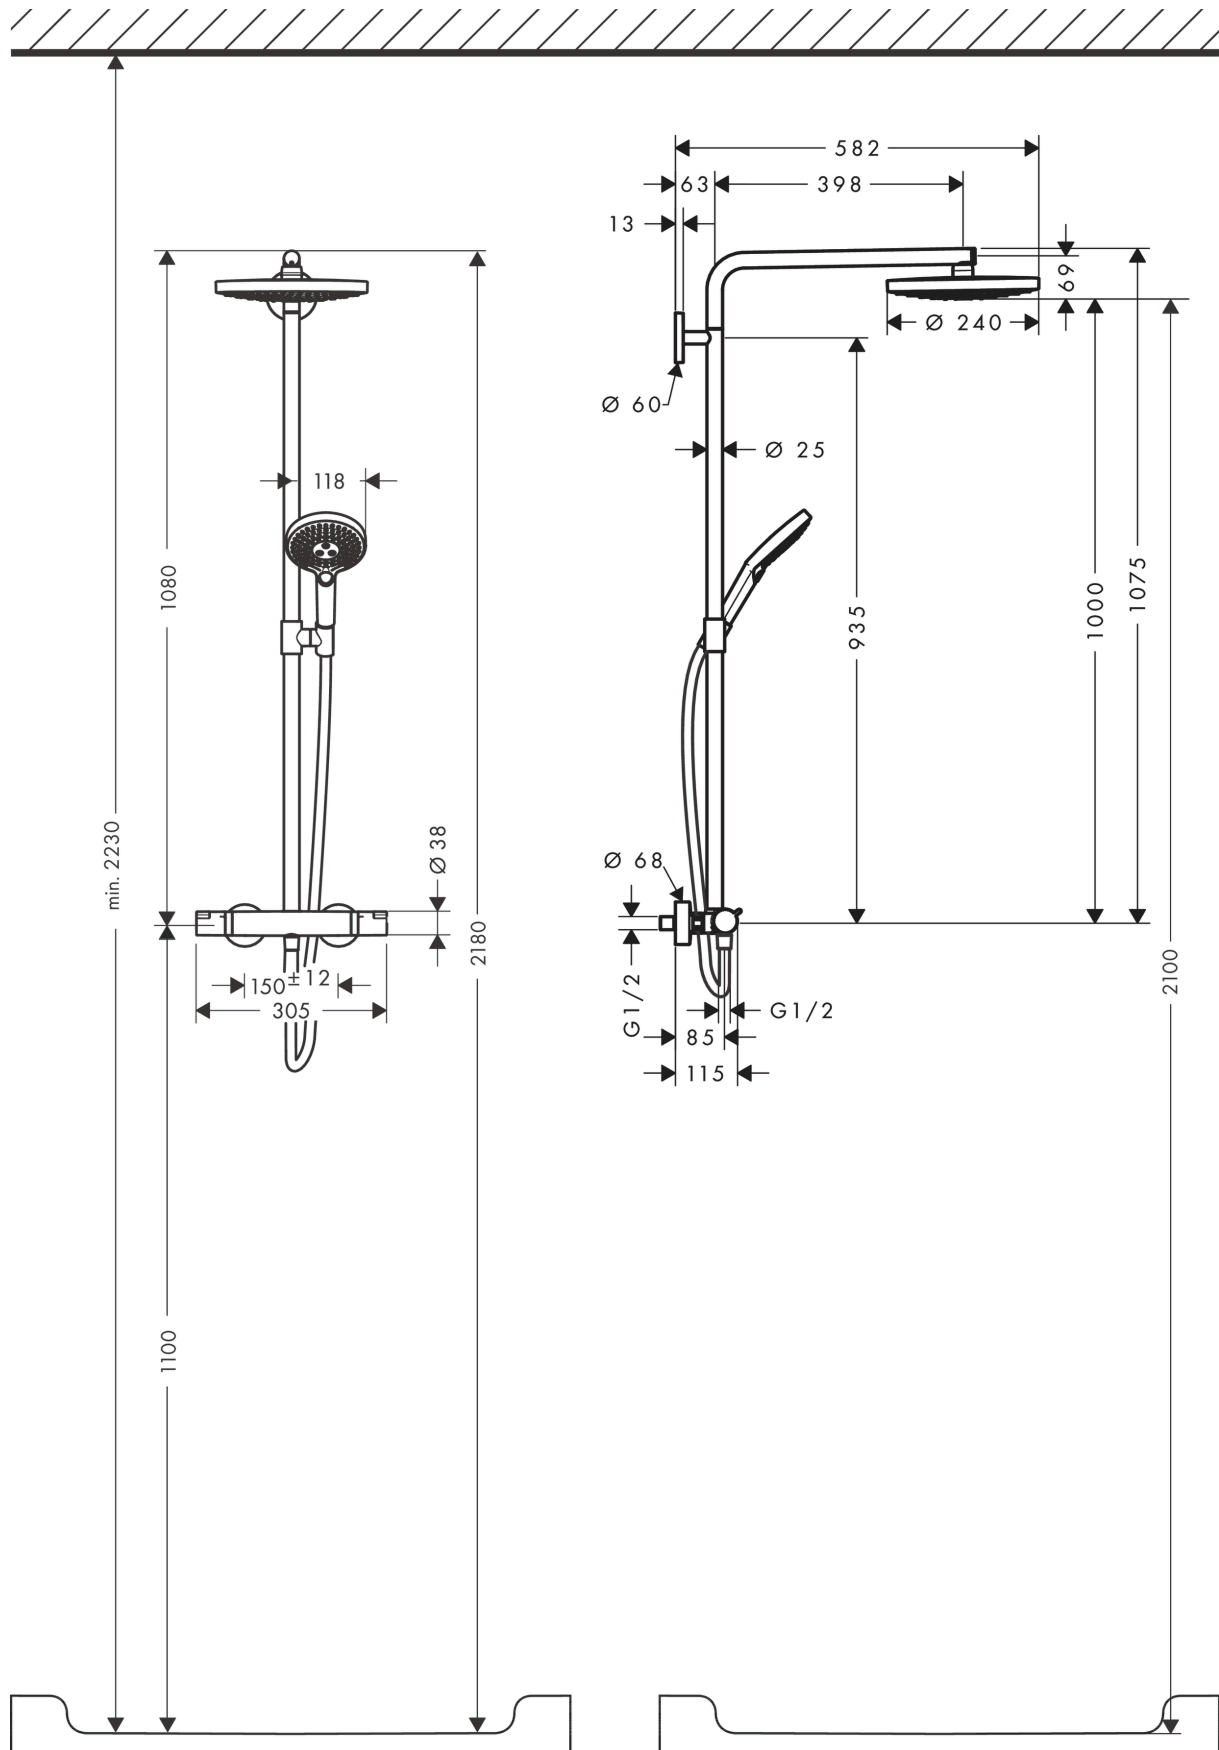

## Чертеж

## График расхода воды

**Raindance Select S**  
**Showerpipe 240 2jet с термостатом**  
 : хром Артикулный номер: 27129000

Пример монтажа

**Raindance Select S**  
**Showerpipe 240 2jet с термостатом**  
 : хром Артикулный номер: 27129000

Покомпонентное изображение

Год выпуска: >12/20

**Raindance Select S**  
**Showerpipe 240 2jet с термостатом**  
: хром Артикульный номер: 27129000

### Перечень запасных частей

Год выпуска: >12/20

Позиция	Описание	Артикульный номер	PC	PU
1	wall flange	95688000	-	1
2	mounting set	96179000	-	1
3	tile-matching-disk 7 mm	95239000	-	1
4	escutcheon Ø 60 mm	95692000	-	1
5	O-ring 20x2,5	92602000	-	1
6	screw	92137000	-	1
7	hollow set screw M6x5	98447000	-	1
8	sleeve	92166000	-	1
9	shower arm	98493000	-	1
10	O-ring 17x2,5	98387000	-	1
11	head shower Ø 240 mm	98376000	-	1
12	O-ring 17x2	98199000	-	1
13	hollow set screw M4x10	97667000	-	1
14	selector assy	98343000	-	1
15	filter	97735000	-	1
16	spray body	92291000	-	1
17	pipe 930 mm / Ø 25 mm	98496000	-	1
18	support, assy	95480000	-	1
19	hollow set screw M5x10	97672000	-	1
20	connecting thread	92861000	-	1
21	O-ring 12x2,25	98382000	-	1
22	handshower	26530000	-	1
23	filter insert	97708000	-	1
24	shower hose Isiflex'B 1,60 m	28276000	-	1
25	seal	98058000	-	1
26	O-ring 14x2	98129000	-	1
27	Thermostat	92850000	-	1
28	handle	95836000	-	1
29	pushbutton	92848000	-	1
30	handle fixing set	95843000	-	1
31	safety set	95839000	-	1
32	nut	98913000	-	1
33	O-ring 26x1,5	98390000	-	1
34	thermostat cartridge	98282000	-	1
35	cartridge for exchanged connections	92373000	-	1
36	stop ring for flow control	95927000	-	1
37	shut off unit with selector	98283000	-	1
38	set of nuts	96157000	-	1
39	non return valve (pressure-resistant up to 2 MPa)	93136000	-	1
40	non return valve	96737000	-	1
41	O-ring 17x1,5	98137000	-	1