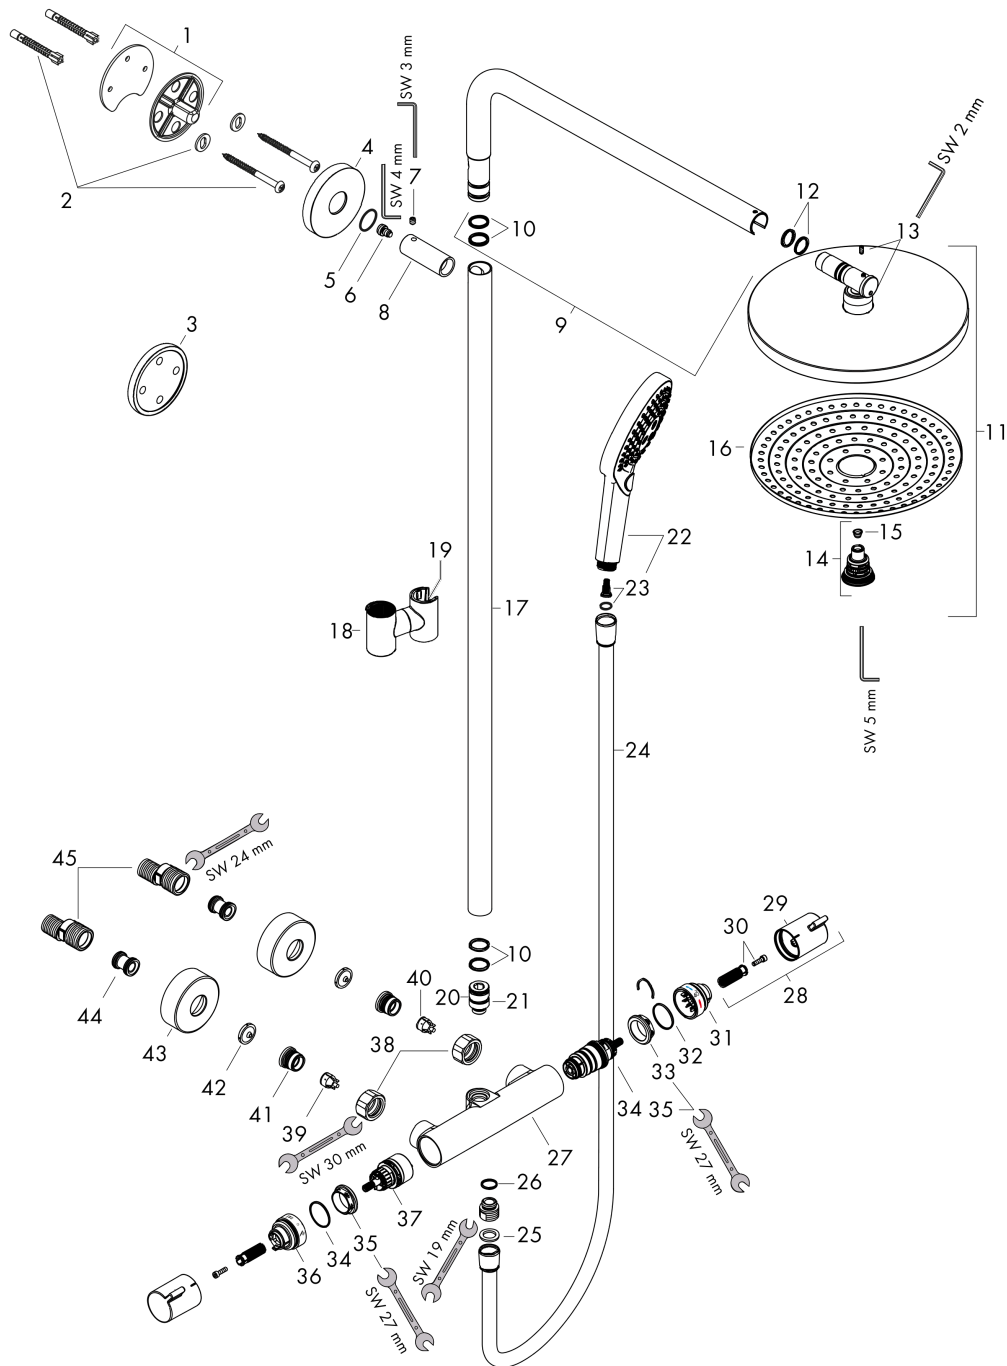

## Чертеж

## График расхода воды

**Raindance Select S**  
**Showerpipe 240 2jet с термостатом**  
 : хром Артикулный номер: 27129000

Пример монтажа

**Raindance Select S**  
**Showerpipe 240 2jet с термостатом**  
 : хром Артикулный номер: 27129000

Покомпонентное изображение

Год выпуска: >12/20

**Raindance Select S**  
**Showerpipe 240 2jet с термостатом**  
: хром Артикульный номер: 27129000

### Перечень запасных частей

Год выпуска: >12/20

Позиция	Описание	Артикульный номер	PC	PU
1	wall flange	95688000	-	1
2	mounting set	96179000	-	1
3	tile-matching-disk 7 mm	95239000	-	1
4	escutcheon Ø 60 mm	95692000	-	1
5	O-ring 20x2,5	92602000	-	1
6	screw	92137000	-	1
7	hollow set screw M6x5	98447000	-	1
8	sleeve	92166000	-	1
9	shower arm	98493000	-	1
10	O-ring 17x2,5	98387000	-	1
11	head shower Ø 240 mm	98376000	-	1
12	O-ring 17x2	98199000	-	1
13	hollow set screw M4x10	97667000	-	1
14	selector assy	98343000	-	1
15	filter	97735000	-	1
16	spray body	92291000	-	1
17	pipe 930 mm / Ø 25 mm	98496000	-	1
18	support, assy	95480000	-	1
19	hollow set screw M5x10	97672000	-	1
20	connecting thread	92861000	-	1
21	O-ring 12x2,25	98382000	-	1
22	handshower	26530000	-	1
23	filter insert	97708000	-	1
24	shower hose Isiflex'B 1,60 m	28276000	-	1
25	seal	98058000	-	1
26	O-ring 14x2	98129000	-	1
27	Thermostat	92850000	-	1
28	handle	95836000	-	1
29	pushbutton	92848000	-	1
30	handle fixing set	95843000	-	1
31	safety set	95839000	-	1
32	nut	98913000	-	1
33	O-ring 26x1,5	98390000	-	1
34	thermostat cartridge	98282000	-	1
35	cartridge for exchanged connections	92373000	-	1
36	stop ring for flow control	95927000	-	1
37	shut off unit with selector	98283000	-	1
38	set of nuts	96157000	-	1
39	non return valve (pressure-resistant up to 2 MPa)	93136000	-	1
40	non return valve	96737000	-	1
41	O-ring 17x1,5	98137000	-	1