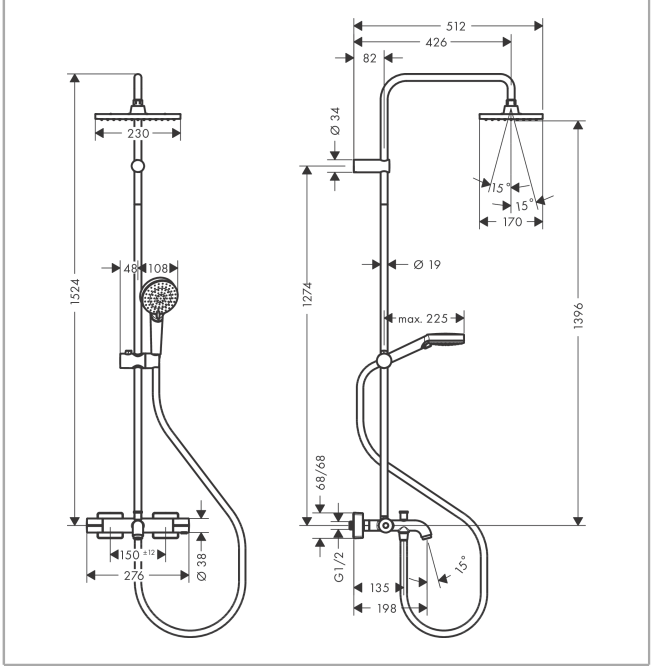

### Технология

Vernis Shape  
Showerpipe 230 1jet с термостатом для ванны  
: хром Артикулный номер: 26284000

Продукт

Чертеж

График расхода воды

**Vernis Shape**  
**Showerpipe 230 1jet с термостатом для ванны**  
 : хром Артикулный номер: **26284000**

Пример монтажа

**Vernis Shape**  
**Showerpipe 230 1jet с термостатом для ванны**  
 : хром Артикулный номер: **26284000**

Покомпонентное изображение

Год выпуска: >04/21

**Vernis Shape**  
**Showerpipe 230 1jet с термостатом для ванны**  
 : хром Артикульный номер: **26284000**

### Перечень запасных частей

Год выпуска: >04/21

Позиция	Описание	Артикульный номер	PC	PU
1	shower arm	93768000	-	1
2	hollow set screw M5x5	98446000	-	1
3	filter packing	94246000	-	1
4	head shower	26281000	-	1
5	tile-matching-disk 7 mm	93813000	-	1
6	pipe 945 mm	93770000	-	1
7	pipe 845 mm	93906000	-	1
8	pipe 1145 mm	93907000	-	1
9	support, assy	93729000	-	1
10	O-ring 12x2	98214000	-	1
11	O-ring 11x2	98127000	-	1
12	handshower	26270000	-	1
13	shower hose Metaflex'C 1,60 m	28266000	-	1
14	aerator M24x1 (38 l/min)	92513000	-	1
15	diverter knob	93766000	-	1
16	selector	97978000	-	1
17	handle for thermostat	93727000	-	1
18	nut	98913000	-	1
19	thermostat cartridge	98282000	-	1
20	cartridge for exchanged connections	92373000	-	1
21	handle	93731000	-	1
22	shut off unit with selector	98283000	-	1
23	connecting thread G½	93730000	-	1
24	non return valve (pressure-resistant up to 2 MPa)	93136000	-	1
25	non return valve	96737000	-	1
26	filter packing	96922000	-	1
27	escutcheon	93879000	-	1
28	set of S-unions (±12 mm)	94140000	-	1
29	noise reduction	96429000	-	1