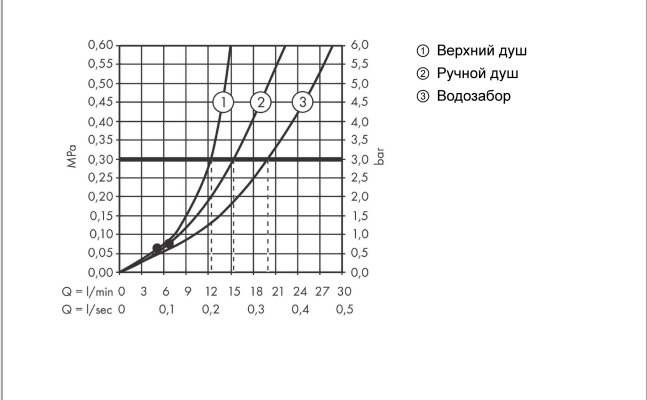

### Технология

Vernis Shape  
Showerpipe 230 1jet с термостатом для ванны  
: хром Артикулный номер: 26284000

Продукт

Чертеж

График расхода воды

**Vernis Shape**  
**Showerpipe 230 1jet с термостатом для ванны**  
 : хром Артикулный номер: **26284000**