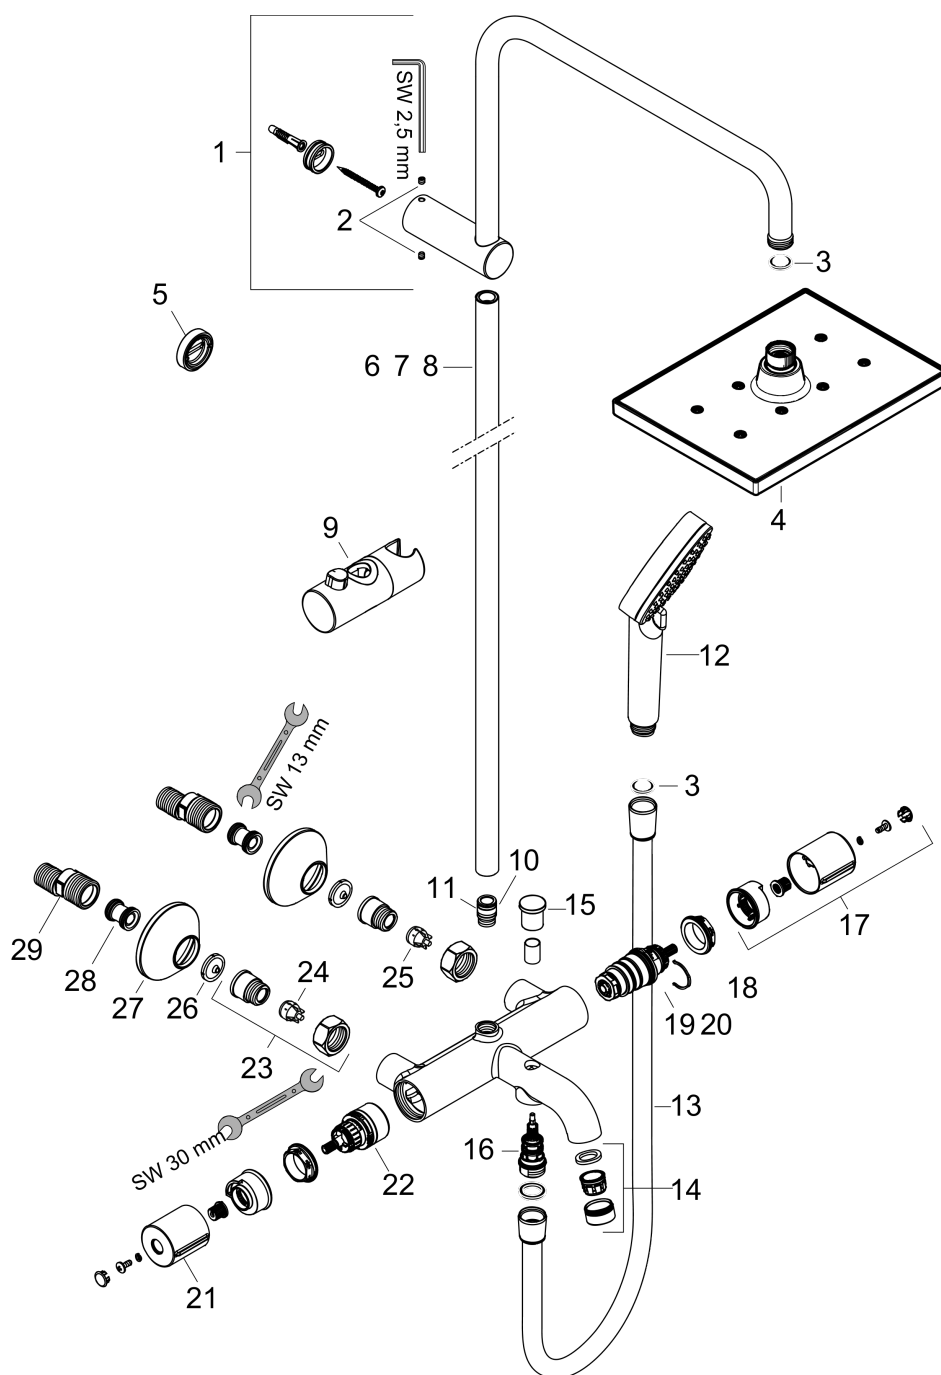

### Технология

Vernis Shape  
Showerpipe 230 1jet с термостатом для ванны  
: хром Артикулный номер: 26284000

Продукт

Чертеж

График расхода воды

**Vernis Shape**  
**Showerpipe 230 1jet с термостатом для ванны**  
 : хром Артикулный номер: **26284000**

Пример монтажа

**Vernis Shape**  
**Showerpipe 230 1jet с термостатом для ванны**  
 : хром Артикулный номер: **26284000**

Покомпонентное изображение

Год выпуска: >04/21

**Vernis Shape**  
**Showerpipe 230 1jet с термостатом для ванны**  
 : хром Артикульный номер: **26284000**

### Перечень запасных частей

Год выпуска: >04/21

Позиция	Описание	Артикульный номер	PC	PU
1	shower arm	93768000	-	1
2	hollow set screw M5x5	98446000	-	1
3	filter packing	94246000	-	1
4	head shower	26281000	-	1
5	tile-matching-disk 7 mm	93813000	-	1
6	pipe 945 mm	93770000	-	1
7	pipe 845 mm	93906000	-	1
8	pipe 1145 mm	93907000	-	1
9	support, assy	93729000	-	1
10	O-ring 12x2	98214000	-	1
11	O-ring 11x2	98127000	-	1
12	handshower	26270000	-	1
13	shower hose Metaflex'C 1,60 m	28266000	-	1
14	aerator M24x1 (38 l/min)	92513000	-	1
15	diverter knob	93766000	-	1
16	selector	97978000	-	1
17	handle for thermostat	93727000	-	1
18	nut	98913000	-	1
19	thermostat cartridge	98282000	-	1
20	cartridge for exchanged connections	92373000	-	1
21	handle	93731000	-	1
22	shut off unit with selector	98283000	-	1
23	connecting thread G½	93730000	-	1
24	non return valve (pressure-resistant up to 2 MPa)	93136000	-	1
25	non return valve	96737000	-	1
26	filter packing	96922000	-	1
27	escutcheon	93879000	-	1
28	set of S-unions (±12 mm)	94140000	-	1
29	noise reduction	96429000	-	1