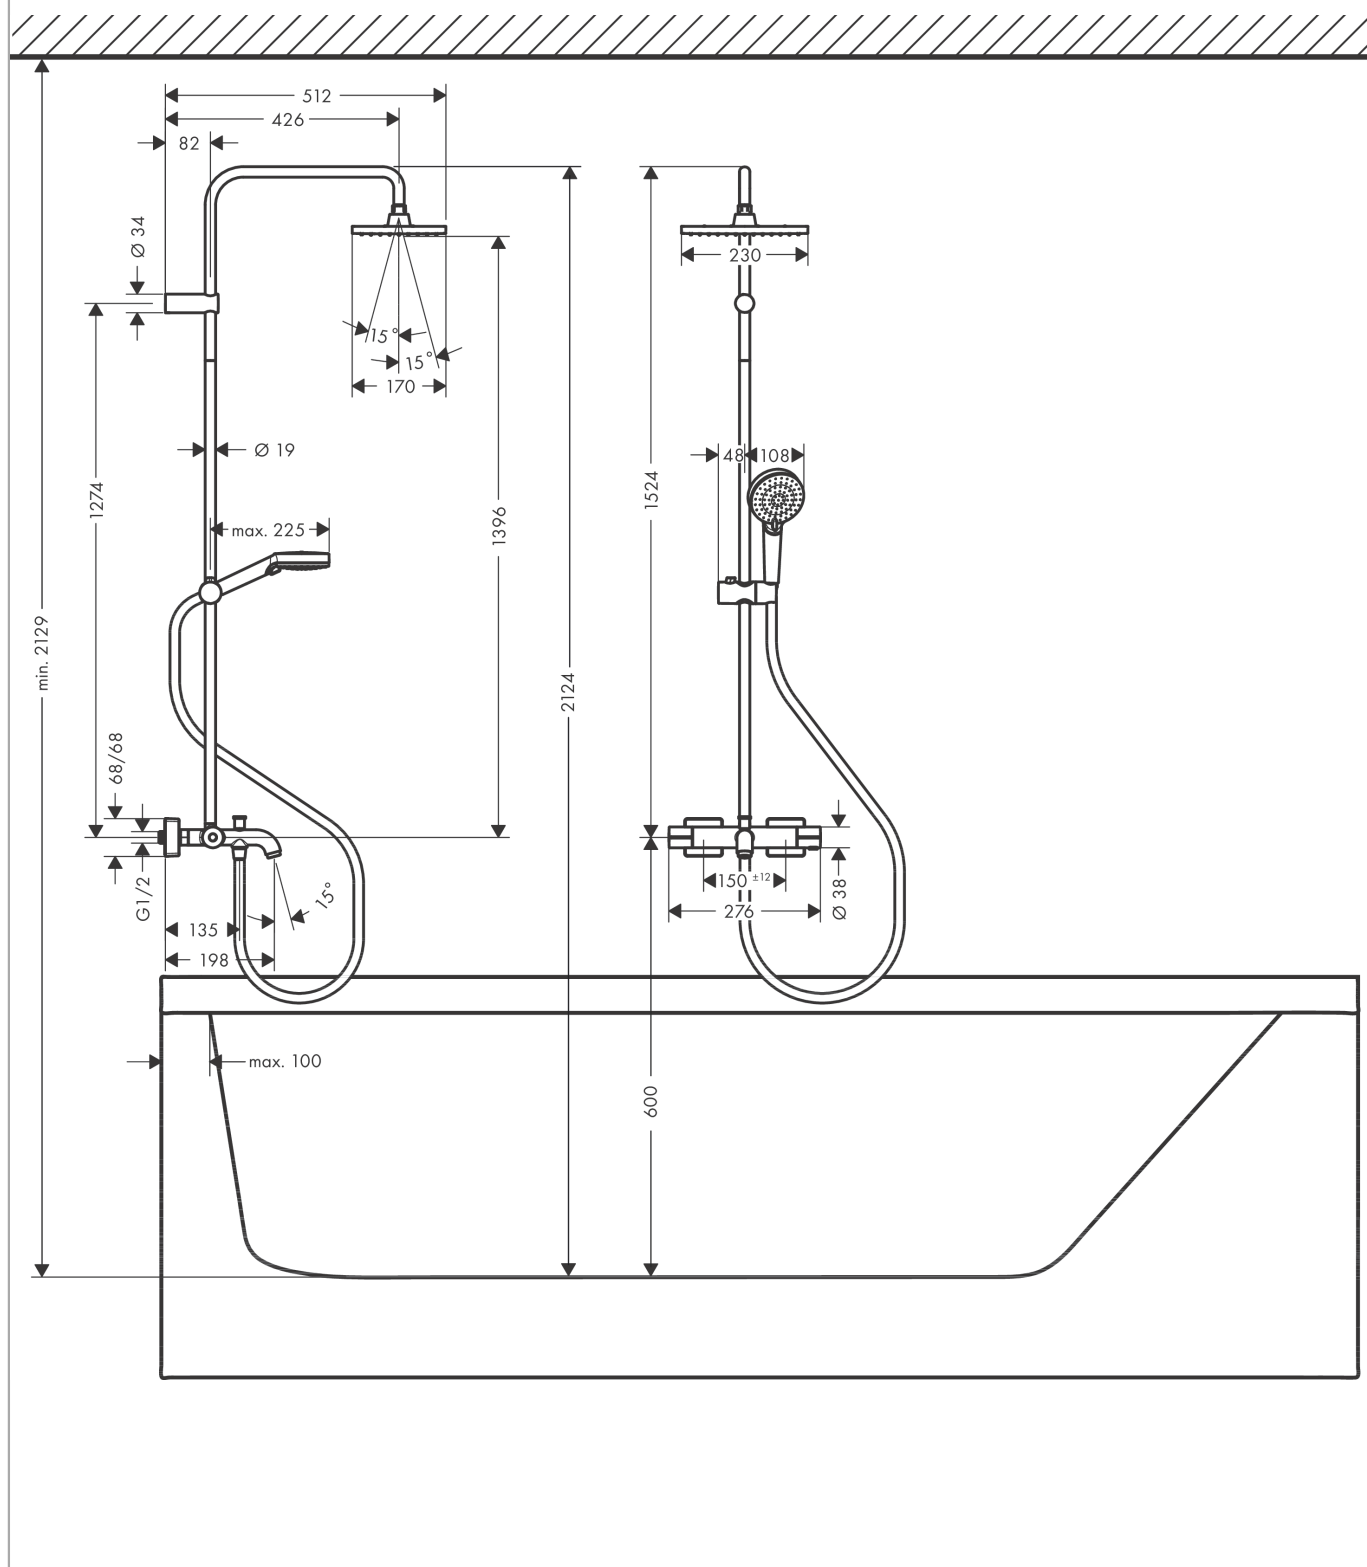

**Vernis Shape**  
**Showerpipe 230 1jet с термостатом для ванны**  
 : хром Артикульный номер: **26284000**

### Технология

Vernis Shape  
Showerpipe 230 1jet с термостатом для ванны  
: хром Артикулный номер: 26284000

Продукт

Чертеж

График расхода воды

**Vernis Shape**  
**Showerpipe 230 1jet с термостатом для ванны**  
 : хром Артикулный номер: **26284000**

Пример монтажа

**Vernis Shape**  
**Showerpipe 230 1jet с термостатом для ванны**  
 : хром Артикулный номер: **26284000**

Покомпонентное изображение

Год выпуска: >04/21

**Vernis Shape**  
**Showerpipe 230 1jet с термостатом для ванны**  
 : хром Артикульный номер: **26284000**

### Перечень запасных частей

Год выпуска: >04/21

Позиция	Описание	Артикульный номер	PC	PU
1	shower arm	93768000	-	1
2	hollow set screw M5x5	98446000	-	1
3	filter packing	94246000	-	1
4	head shower	26281000	-	1
5	tile-matching-disk 7 mm	93813000	-	1
6	pipe 945 mm	93770000	-	1
7	pipe 845 mm	93906000	-	1
8	pipe 1145 mm	93907000	-	1
9	support, assy	93729000	-	1
10	O-ring 12x2	98214000	-	1
11	O-ring 11x2	98127000	-	1
12	handshower	26270000	-	1
13	shower hose Metaflex'C 1,60 m	28266000	-	1
14	aerator M24x1 (38 l/min)	92513000	-	1
15	diverter knob	93766000	-	1
16	selector	97978000	-	1
17	handle for thermostat	93727000	-	1
18	nut	98913000	-	1
19	thermostat cartridge	98282000	-	1
20	cartridge for exchanged connections	92373000	-	1
21	handle	93731000	-	1
22	shut off unit with selector	98283000	-	1
23	connecting thread G½	93730000	-	1
24	non return valve (pressure-resistant up to 2 MPa)	93136000	-	1
25	non return valve	96737000	-	1
26	filter packing	96922000	-	1
27	escutcheon	93879000	-	1
28	set of S-unions (±12 mm)	94140000	-	1
29	noise reduction	96429000	-	1