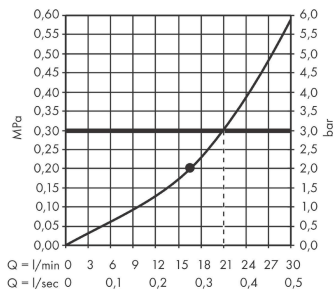

Rainfinity

Верхний душ 360 1jet с настенным креплением

: полир. золото   Артикульный номер: 26230990

График расхода воды

Расход измерен практически с помощью соответствующей арматуры (термостат/смеситель/скрытый клапан).