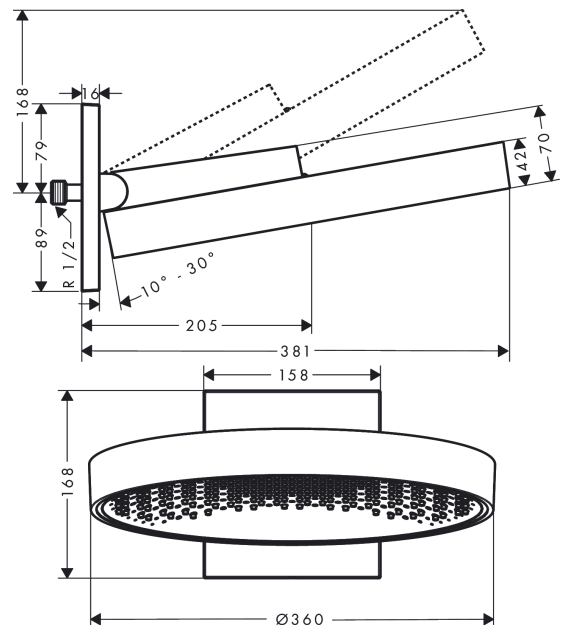

Rainfinity**Верхний душ 360 1jet с настенным креплением**: полир. золото Артикульный номер: **26230990****Описание****Характеристики**

- состоит из: верхний душ, настенный вывод
- размер душевого диска: 360 мм
- тип струи: PowderRain
- выступ 381 мм
- средний распылительный диск: 205 мм
- рамка: металл
- материал душевого диска: алюминий
- поверхность душевого диска: графит
- Регулировка душа по вертикали в пределах 10-30°
- максимальный расход воды при 3 барах: 21 л/мин
- расход воды PowderRain (при 3 барах): 21 л/мин
- минимальный расход для корректной работы: 16,5 л/мин
- минимальное давление: 2 bar
- съемный верхний душ для очистки
- монтаж: стена
- соединительная резьба G 1/2
- не подходит для проточных водонагревателей

Технология**Награды за дизайн**reddot award 2019
best of the best**Продукт****Чертеж**

Rainfinity

Верхний душ 360 1jet с настенным креплением

: полир. золото Артикульный номер: 26230990

График расхода воды

Расход измерен практически с помощью соответствующей арматуры (термостат/смеситель/скрытый клапан).

Rainfinity
Верхний душ 360 1jet с настенным креплением
 : полир. золото Артикульный номер: **26230990**

: полир. золото Артикульный номер: **26230990**

Перечень запасных частей

Год выпуска: >01/21

Позиция	Описание	Артикульный номер	PC	PU
1	head shower	93666990	-	1
2	cover	93524990	-	1
3	installation unit cpl.	94677000	-	1
4	cramp	93525000	-	1
5	escutcheon	93523990	-	1
6	O-ring 9x2	98119000	-	1
7	filter packing	94246000	-	1
8	connecting thread	94673000	-	1
9	O-ring 13x2,5	98428000	-	1