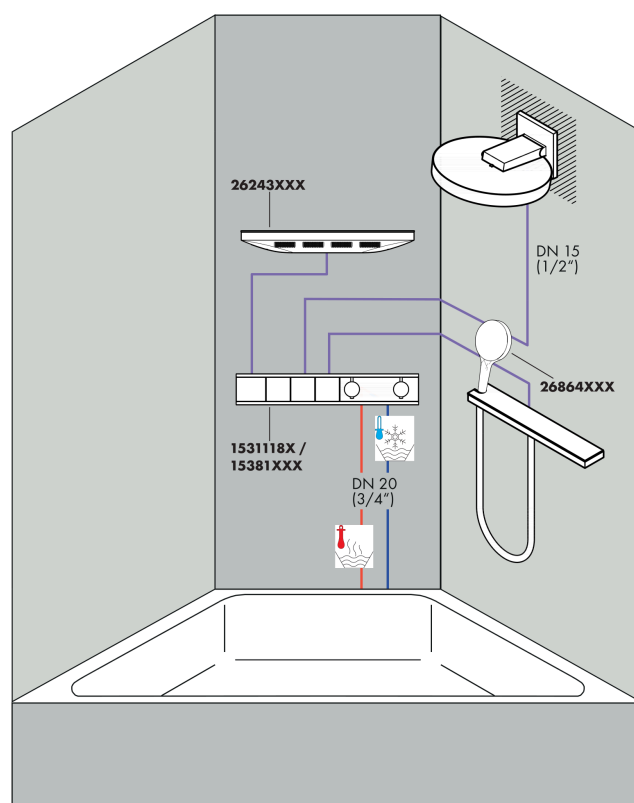

Rainfinity
Верхний душ 360 1jet с настенным креплением
: полир. золото   Артикульный номер: **26230990**

Пример монтажа