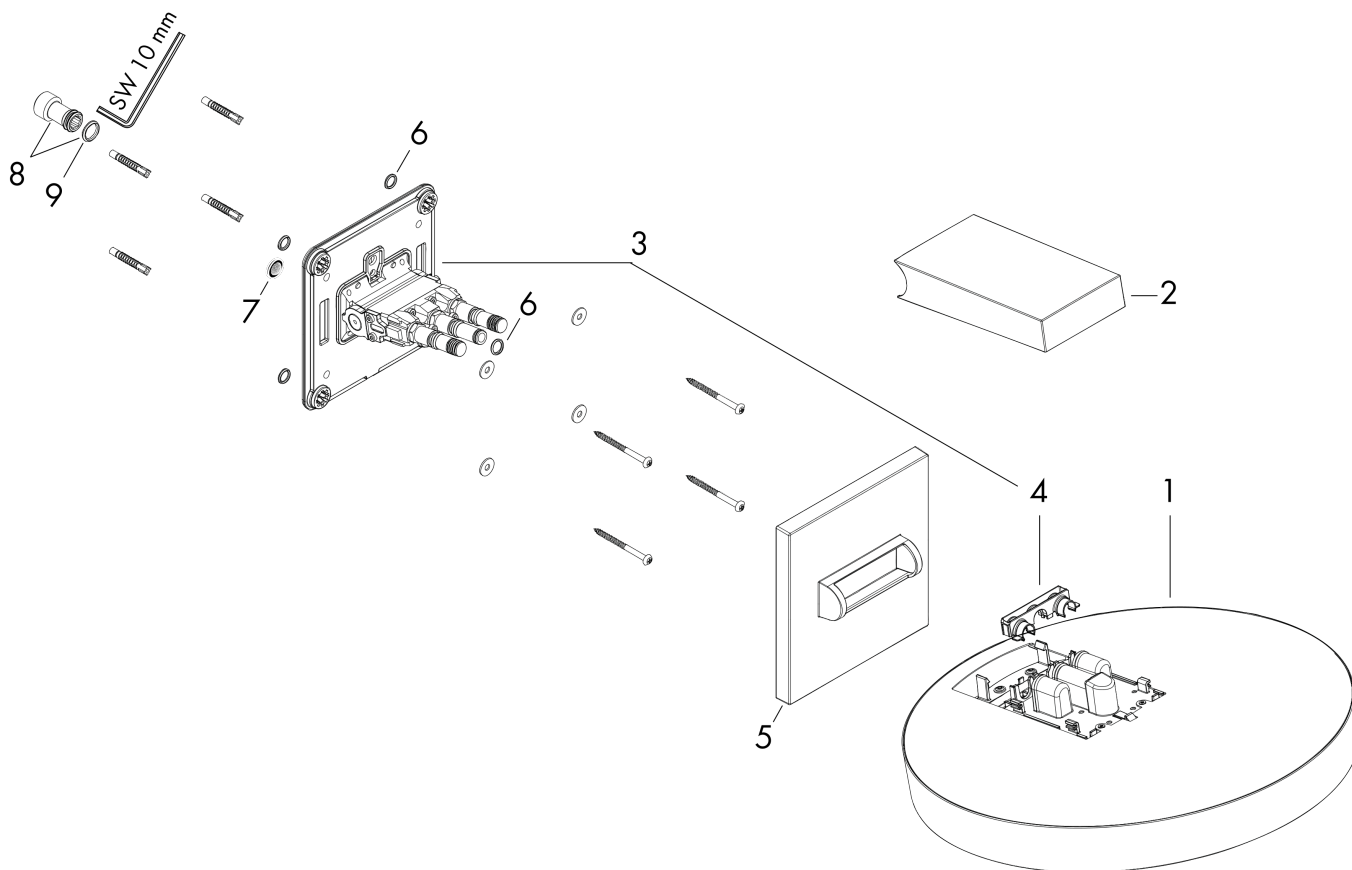

Rainfinity**Верхний душ 360 1jet с настенным креплением**: полир. золото Артикульный номер: **26230990****Описание****Характеристики**

- состоит из: верхний душ, настенный вывод
- размер душевого диска: 360 мм
- тип струи: PowderRain
- выступ 381 мм
- средний распылительный диск: 205 мм
- рамка: металл
- материал душевого диска: алюминий
- поверхность душевого диска: графит
- Регулировка душа по вертикали в пределах 10-30°
- максимальный расход воды при 3 барах: 21 л/мин
- расход воды PowderRain (при 3 барах): 21 л/мин
- минимальный расход для корректной работы: 16,5 л/мин
- минимальное давление: 2 bar
- съемный верхний душ для очистки
- монтаж: стена
- соединительная резьба G 1/2
- не подходит для проточных водонагревателей

Технология**Награды за дизайн**reddot award 2019
best of the best**Продукт****Чертеж**

Rainfinity

Верхний душ 360 1jet с настенным креплением

: полир. золото Артикульный номер: 26230990

График расхода воды

Расход измерен практически с помощью соответствующей арматуры (термостат/смеситель/скрытый клапан).

Rainfinity
Верхний душ 360 1jet с настенным креплением
 : полир. золото Артикульный номер: **26230990**

Пример монтажа

Rainfinity

Верхний душ 360 1jet с настенным креплением

: полир. золото Артикульный номер: 26230990

Покомпонентное изображение

Год выпуска: >01/21

Rainfinity

Верхний душ 360 1jet с настенным креплением