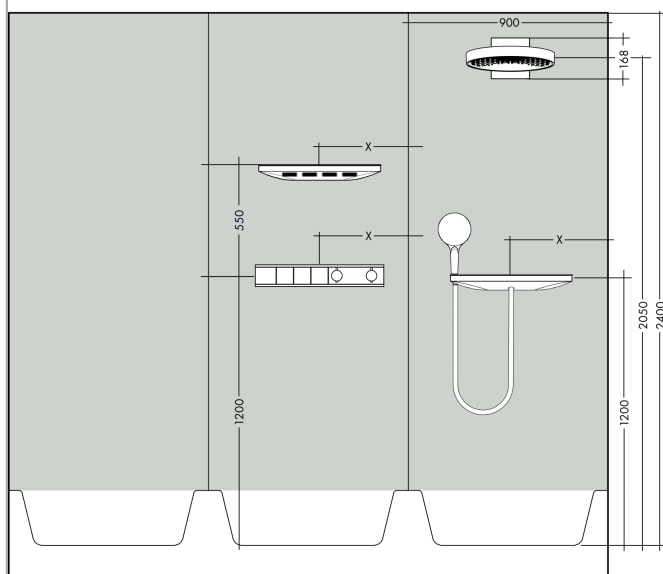

Rainfinity
Верхний душ 360 1jet с настенным креплением
: полир. золото   Артикульный номер: **26230990**

Пример монтажа