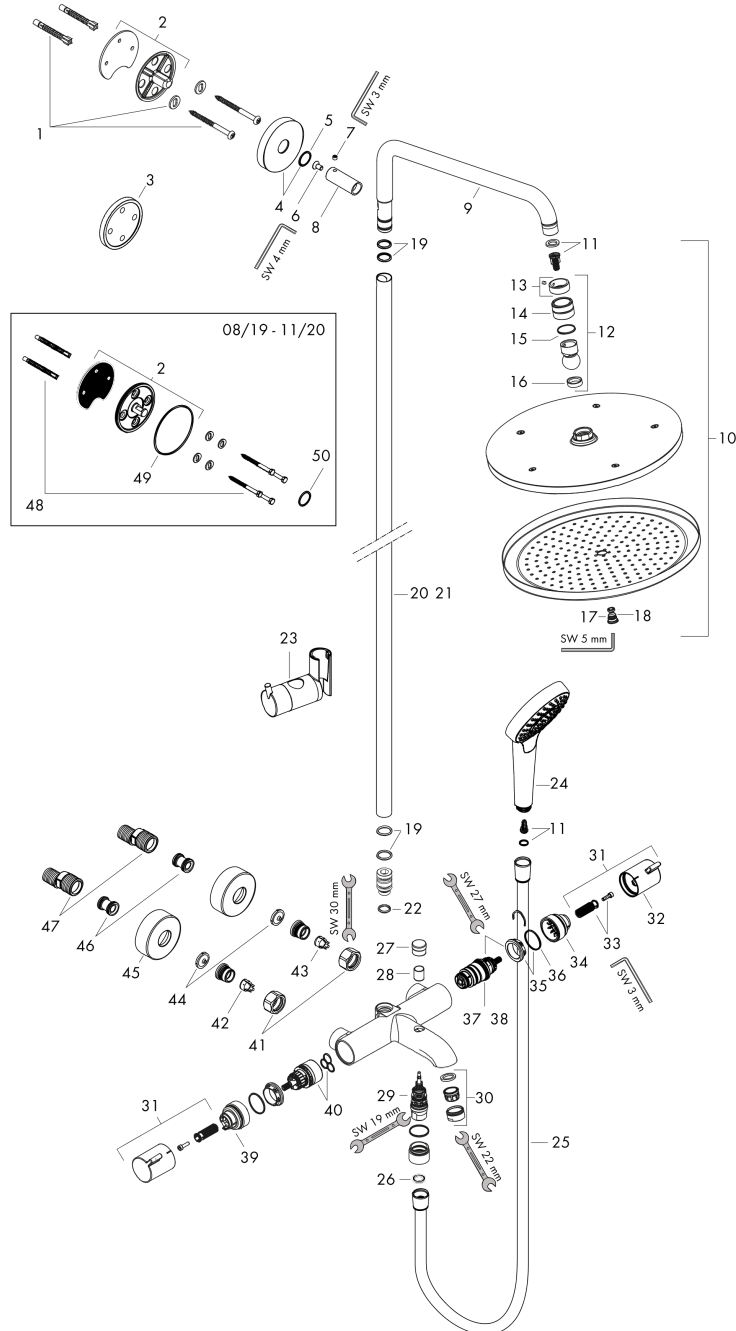

**Технология**

**Croma Select S**  
**Showerpipe 280 1jet с термостатом для ванны**  
 : хром Артикулный номер: **26792000**

Пример монтажа

**Croma Select S**  
**Showerpipe 280 1jet с термостатом для ванны**  
 : хром Артикулный номер: 26792000

Покомпонентное изображение

Год выпуска: >08/19

**Croma Select S**  
**Showerpipe 280 1jet с термостатом для ванны**  
: хром Артикульный номер: **26792000**

### Перечень запасных частей

Год выпуска: >08/19

Позиция	Описание	Артикульный номер	PC	PU
1	mounting set	96179000	-	1
2	wall flange	95688000	-	1
3	tile-matching-disk 7 mm	95239000	-	1
4	escutcheon Ø 60 mm	95692000	-	1
5	O-ring 20x2,5	92602000	-	1
6	screw	92137000	-	1
7	hollow set screw M6x5	98447000	-	1
8	sleeve	92166000	-	1
9	shower arm	95985000	-	1
10	head shower	26220000	-	1
11	filter insert	97708000	-	1
12	ball joint	98941000	-	1
13	lock washer	98942000	-	1
14	nut	97958000	-	1
15	lever collar	97536000	-	1
16	seal	97606000	-	1
17	air jet	95794000	-	1
18	O-ring 7x2	98419000	-	1
19	O-ring 15x2,5	98131000	-	1
20	pipe 1030 mm	95915000	-	1
21	pipe 1400 mm	95983000	-	1
22	O-ring 12x2,25	98382000	-	1
23	support, assy	97651000	-	1
24	handshower	26800400	-	1
25	shower hose Isiflex'B 2,00 m	28274000	-	1
26	seal	98058000	-	1
27	diverter knob	96466000	-	1
28	sleeve	97738000	-	1
29	selector assy	94077000	-	1
30	aerator M24x1 (30 l/min)	96512000	-	1
31	handle	95836000	-	1
32	pushbutton	92848000	-	1
33	handle fixing set	95843000	-	1
34	safety set	95839000	-	1
35	nut	98913000	-	1
36	O-ring 26x1,5	98390000	-	1
37	thermostat cartridge	98282000	-	1
38	cartridge for exchanged connections	92373000	-	1
39	safety set	95984000	-	1
40	shut off unit with selector	98283000	-	1
41	set of nuts	96157000	-	1