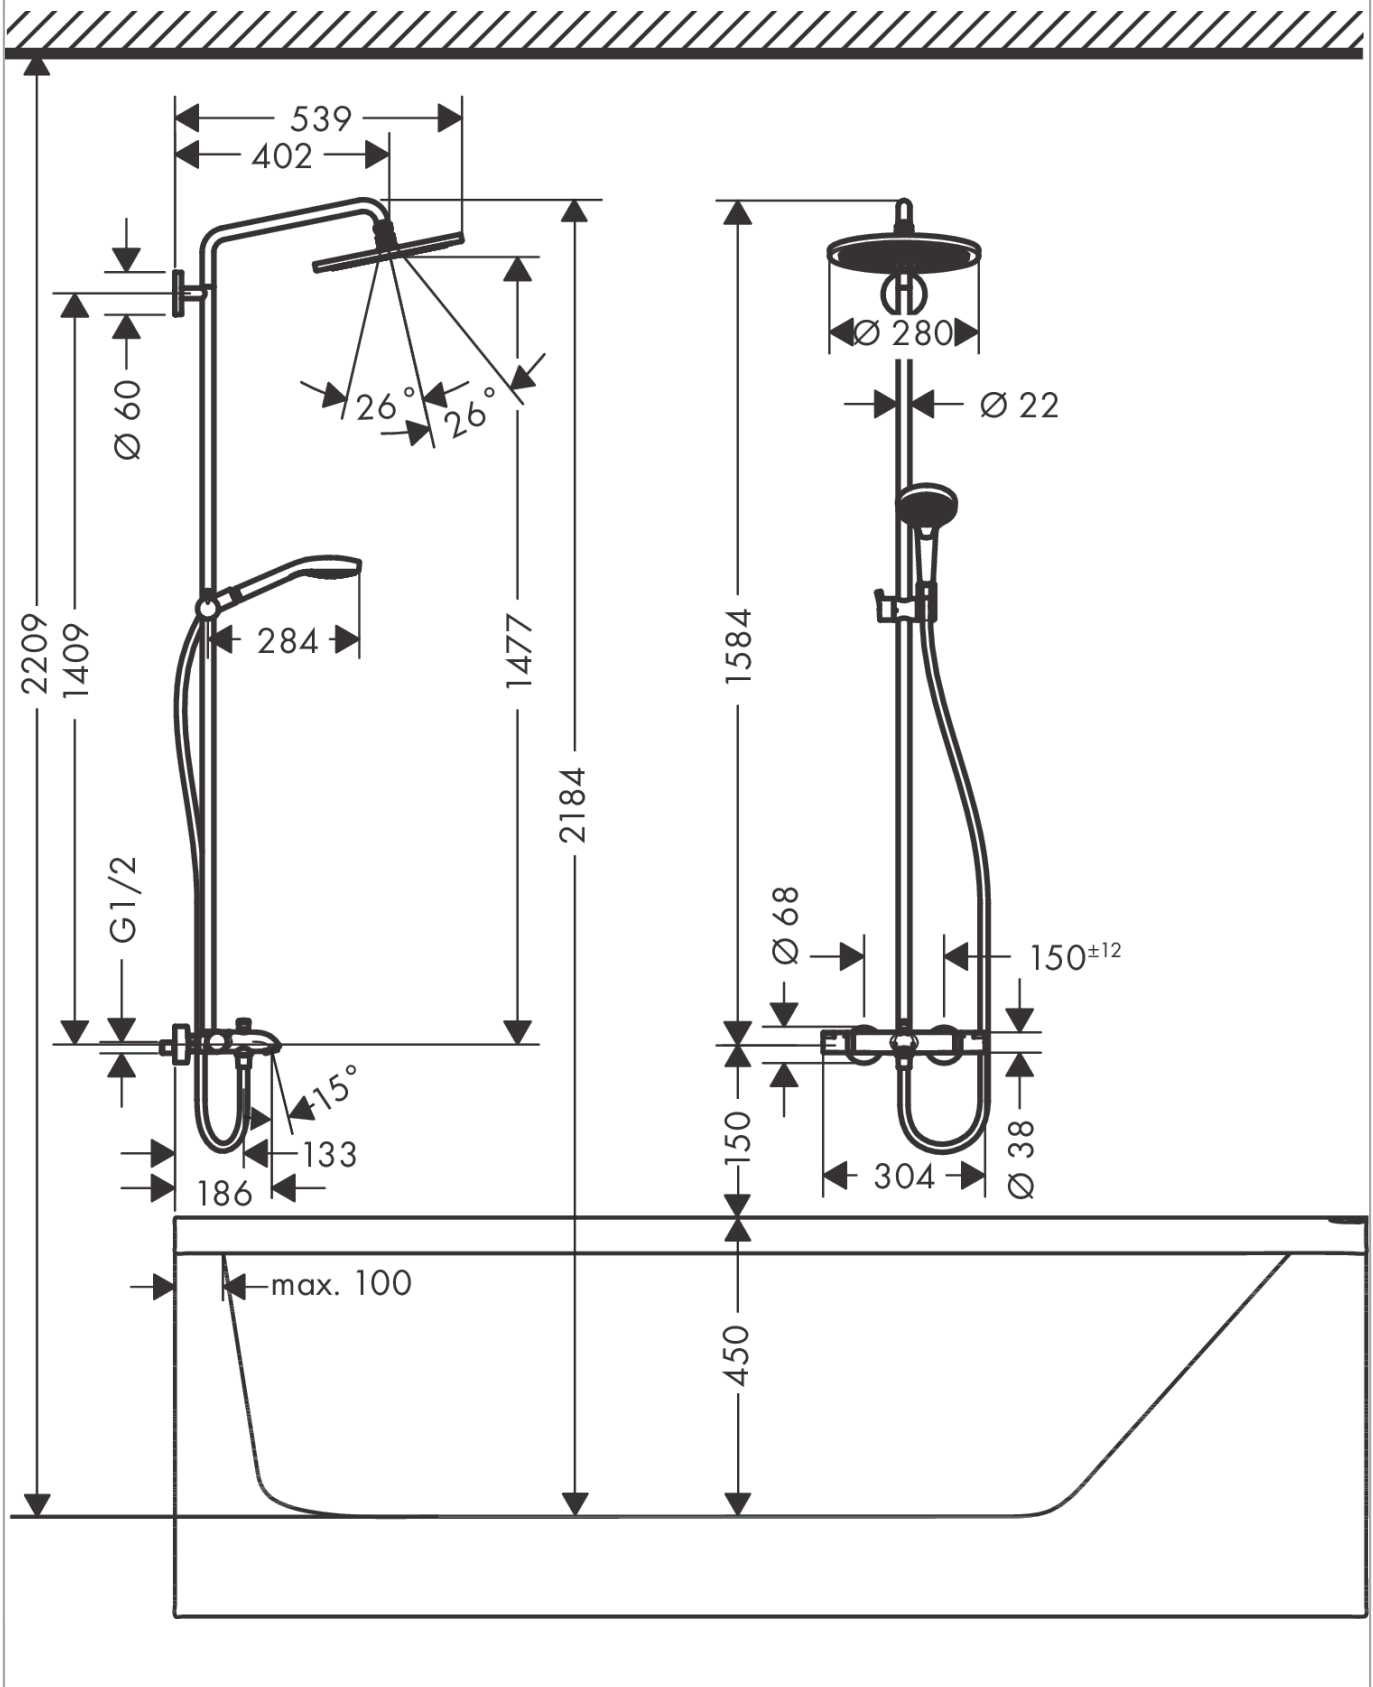

Croma Select S
Showerpipe 280 1jet с термостатом для ванны
: хром Артикулный номер: **26792000**

Пример монтажа