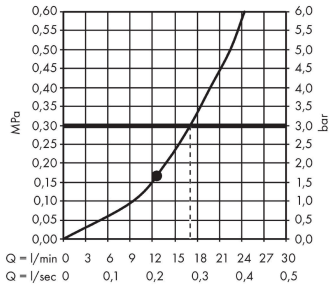

Raindance E

Верхний душ 300 1jet с держателем

: полир. золото   Артикульный номер: 26238990

График расхода воды

Расход измерен практически с помощью соответствующей арматуры (термостат/смеситель/скрытый клапан).