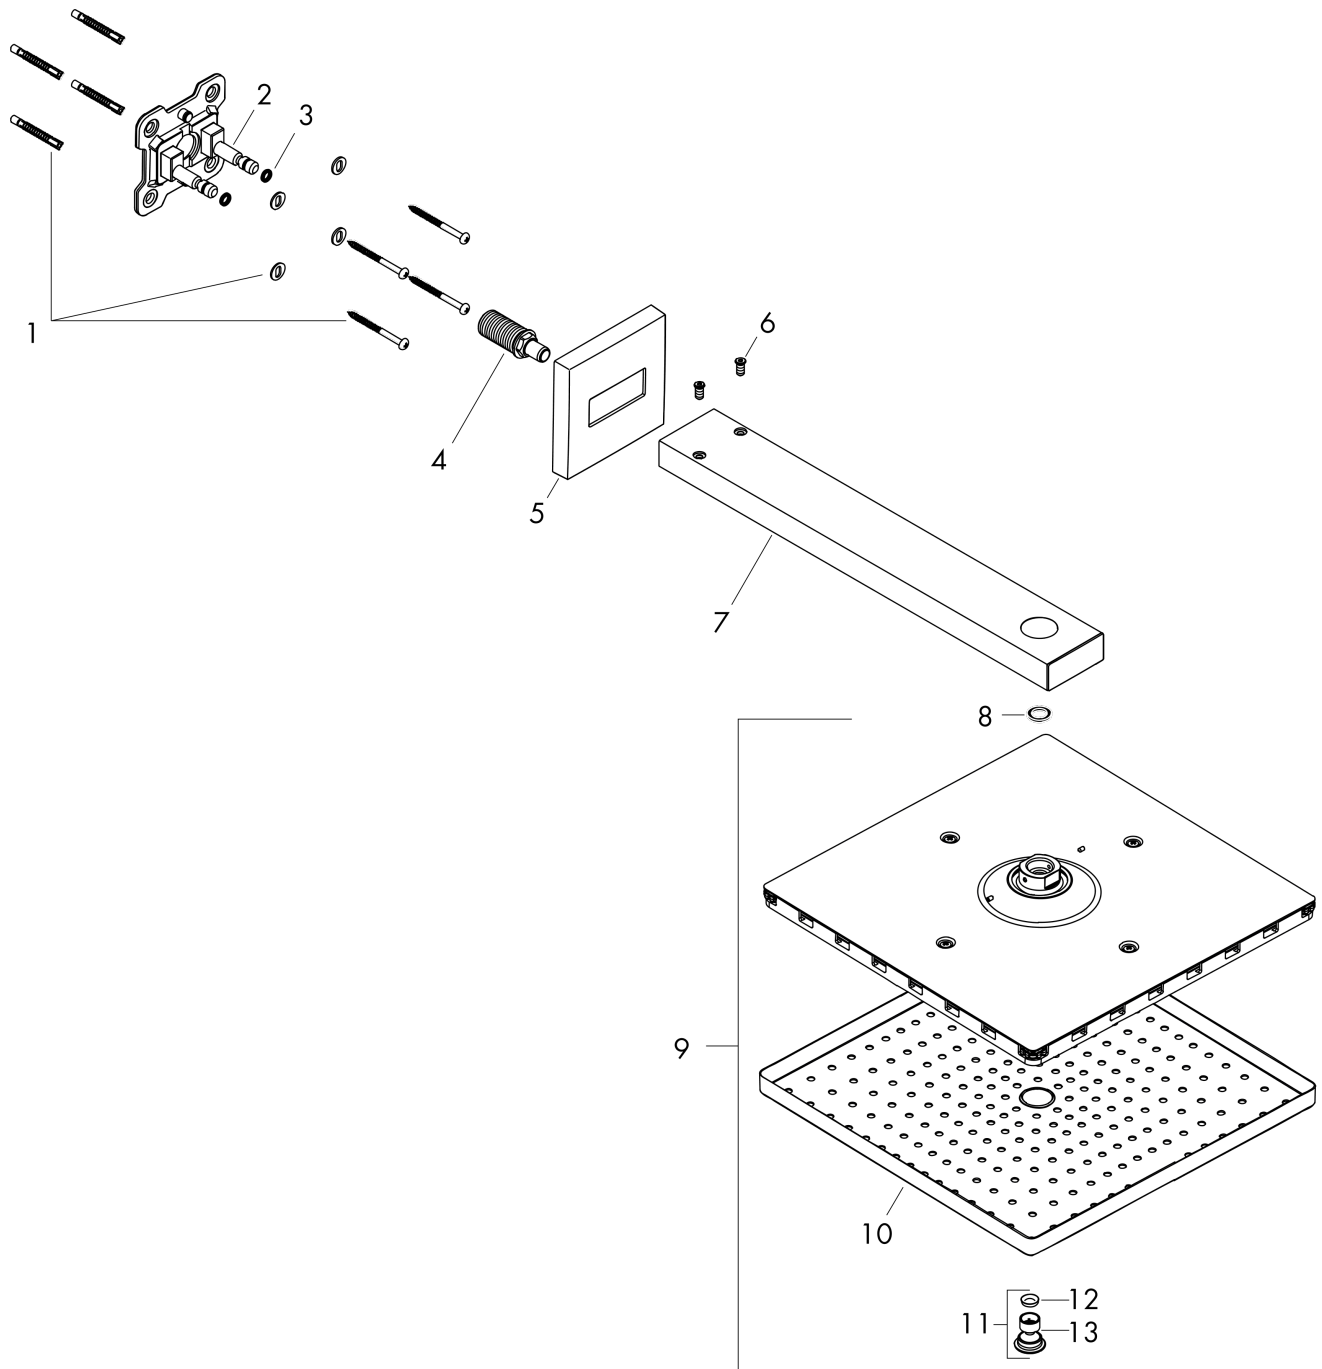

Raindance E

Верхний душ 300 1jet с держателем

: полир. золото   Артикульный номер: 26238990

Покомпонентное изображение

Год выпуска: >07/19

Raindance E

Верхний душ 300 1jet с держателем

: полир. золото Артикульный номер: **26238990**

Перечень запасных частей

Год выпуска: >07/19

Позиция	Описание	Артикульный номер	PC	PU
1	mounting set	96179000	-	1
2	wall flange	93441000	-	1
3	O-ring 6x2	98458000	-	1
4	connecting thread	93416000	-	1
5	escutcheon	93126990	-	1
6	screw	93431000	-	1
7	shower arm	93221990	-	1
8	seal	98058000	-	1
9	head shower	93230990	-	1
10	spray body	94580990	-	1
11	air jet	93127990	-	1
12	filter	93128000	-	1
13	O-ring 15x2	98163000	-	1