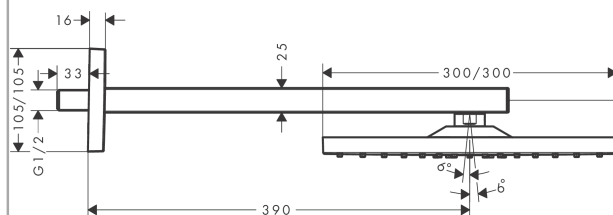

Raindance E

Верхний душ 300 1jet с держателем

: полир. золото Артикульный номер: 26238990

Описание

Характеристики

- состоит из: верхний душ, держатель верхнего душа
- размер душевого диска: 300 x 300 мм
- тип струи: RainAir
- шарнирное соединение: регулируемый угол верхнего душа
- материал душевого диска: металл
- длина держателя для душа 390 мм
- максимальный расход воды при 3 барах: 17 л/мин
- расход воды для струи RainAir (при 3 бар): 17 л/мин
- минимальное давление: 1,6 бара
- съемный душевой диск для очистки
- монтаж: стена
- соединительная резьба G 1/2
- подходит для проточных водонагревателей

Технология

Награды за дизайн

reddot winner 2020

reddot winner 2021

Продукт

Чертеж