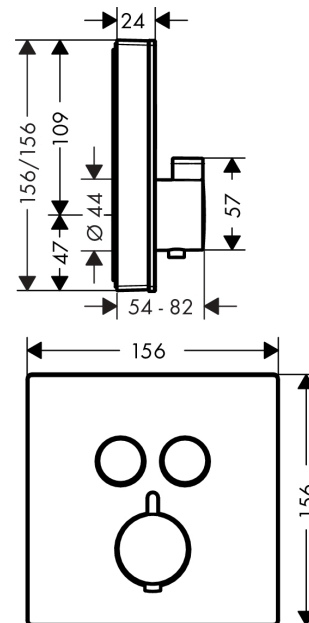

**ShowerSelect Glass**

**Термостат ShowerSelect для двух потребителей, стеклянный, CM**  
**: белый / хром** Артикульный номер: **15738400**

**Описание****Характеристики**

- 2 потребителя
- картридж термостата, клапан Select
- кнопка Select включения / выключения для 2 потребителей
- возможно одновременное включение нескольких потребителей
- максимальный расход воды при 3 барах: 29,7 л/мин
- расход воды через верхний вывод: 25 л/мин
- расход воды через нижний вывод: 23 л/мин
- расход воды при одновременном использовании всех потребителей: 29,7 л/мин
- мин. рабочее давление: 1 бар
- макс. рабочее давление: 10 бар
- предохранительный ограничитель при 40°C
- регулируемое ограничение температуры
- вид соединения: скрытая часть
- смеситель поставляется с кнопками ручной душ, верхний душ

**Технология****Продукт****Чертеж**

**ShowerSelect Glass**

**Термостат ShowerSelect для двух потребителей, стеклянный, СМ**  
**: белый / хром     Артикульный номер: 15738400**

**График расхода воды**

**ShowerSelect Glass**