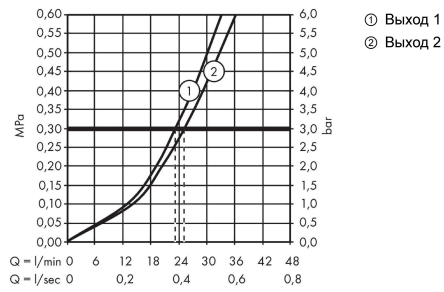

**ShowerSelect Glass**

**Термостат ShowerSelect для двух потребителей, стеклянный, CM**  
**: белый / хром** Артикульный номер: **15738400**

**Описание****Характеристики**

- 2 потребителя
- картридж термостата, клапан Select
- кнопка Select включения / выключения для 2 потребителей
- возможно одновременное включение нескольких потребителей
- максимальный расход воды при 3 барах: 29,7 л/мин
- расход воды через верхний вывод: 25 л/мин
- расход воды через нижний вывод: 23 л/мин
- расход воды при одновременном использовании всех потребителей: 29,7 л/мин
- мин. рабочее давление: 1 бар
- макс. рабочее давление: 10 бар
- предохранительный ограничитель при 40°C
- регулируемое ограничение температуры
- вид соединения: скрытая часть
- смеситель поставляется с кнопками ручной душ, верхний душ

**Технология****Продукт****Чертеж**

**ShowerSelect Glass**

**Термостат ShowerSelect для двух потребителей, стеклянный, СМ**  
**: белый / хром     Артикульный номер: 15738400**

**График расхода воды**

**ShowerSelect Glass**