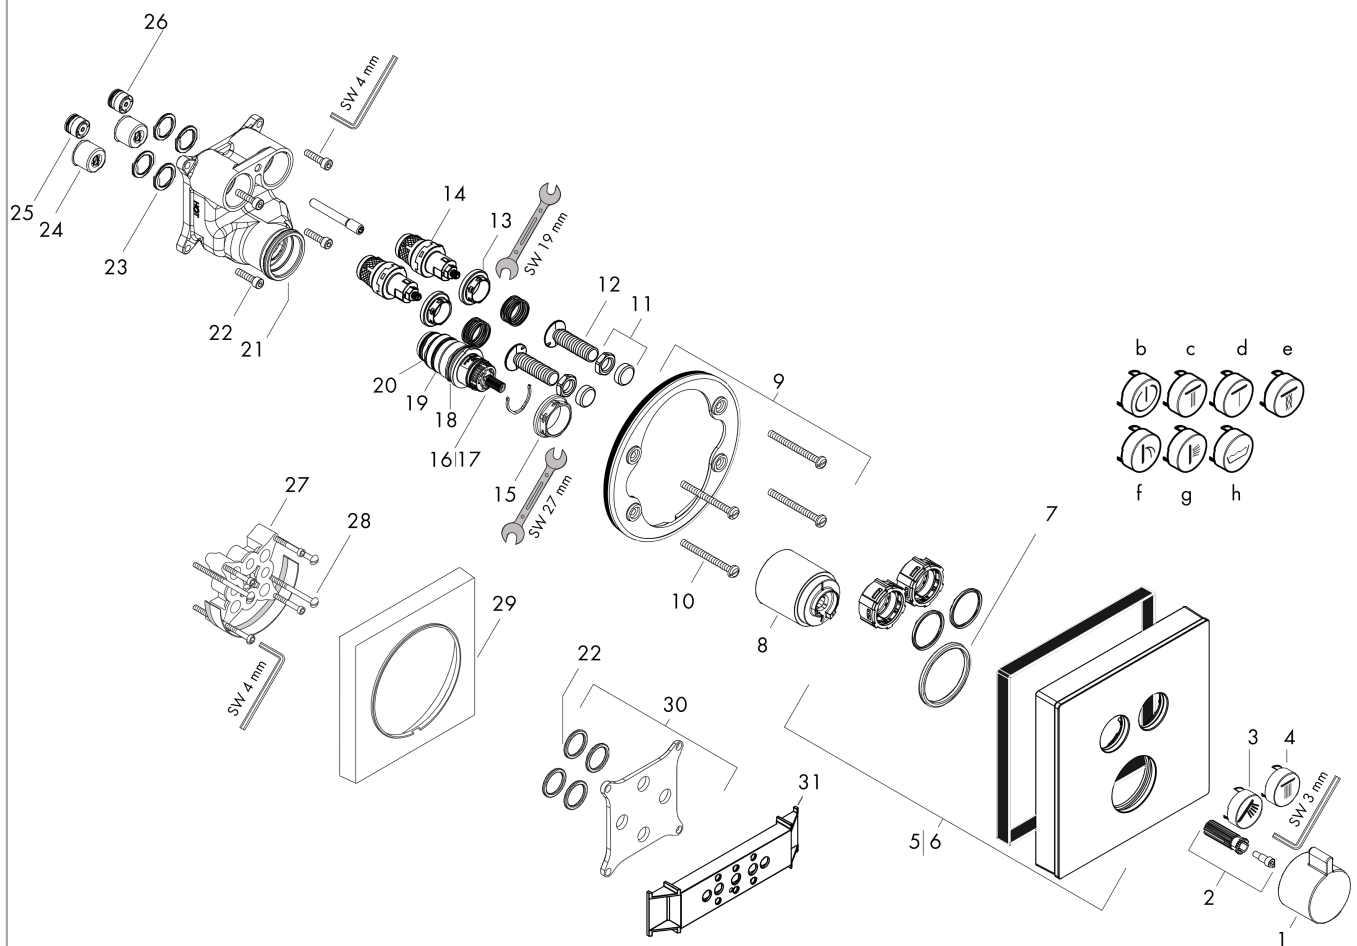

ShowerSelect Glass

Термостат ShowerSelect для двух потребителей, стеклянный, СМ
: белый / хром   Артикульный номер: **15738400**

Покомпонентное изображение

Год выпуска: >07/15

ShowerSelect Glass

Термостат ShowerSelect для двух потребителей, стеклянный, CM

: белый / хром Артикулный номер: 15738400

Перечень запасных частей

Год выпуска: >07/15

Позиция	Описание	Артикулный номер	PC	PU
1	handle for thermostat	92215000	-	1
2	handle fixing set	95843000	-	1
3	symbol handshower	92573450	-	1
4	symbol head shower Rain large	92571450	-	1
5	escutcheon 155 / 155 mm	92623400	-	1
6	escutcheon for exchanged connections	92843400	-	1
7	O-ring 44x4	98471000	-	1
8	sleeve	92216000	-	1
9	holder for escutcheon	98793000	-	1
10	set of fixing screws	96454000	-	1
11	nut and flange	92696000	-	1
12	Select-adapter	92219000	-	1
13	nut	98368000	-	1
14	shut off unit	95758000	-	1
15	nut	98913000	-	1
16	thermostat cartridge	98282000	-	1
17	cartridge for exchanged connections	92373000	-	1
18	O-ring 25x2,5	92146000	-	1
19	O-ring 25x1,5	98146000	-	1
20	O-ring 20x1,5	98197000	-	1
21	O-ring 36x2	98156000	-	1
22	set of screws	96525000	-	1
23	O-ring 16x2	98133000	-	1
24	noise reduction	94073000	-	1
25	non return valve (pressure-resistant up to 2 MPa)	92594000	-	1
26	non return valve	97980000	-	1
27	extension 25 mm	13595000	-	1
28	set of fixing screws	97747000	-	1
29	extension 22 mm	13604000	-	1
30	compensation set 1°	95521000	-	1
31	fit-up aid	92540000	-	1
a	concealed item	01800180	-	1
b	symbol ON/OFF	92579450	-	1
c	symbol head shower Rain small	92572450	-	1
d	symbol Mono	92576450	-	1
e	symbol Whirl	92575450	-	1
f	symbol Flood jet	92574450	-	1
g	symbol body shower	92578450	-	1
h	symbol tub	92577450	-	1
i	Grease	90920000	-	1
j	shut off unit (special)	92361000	-	1