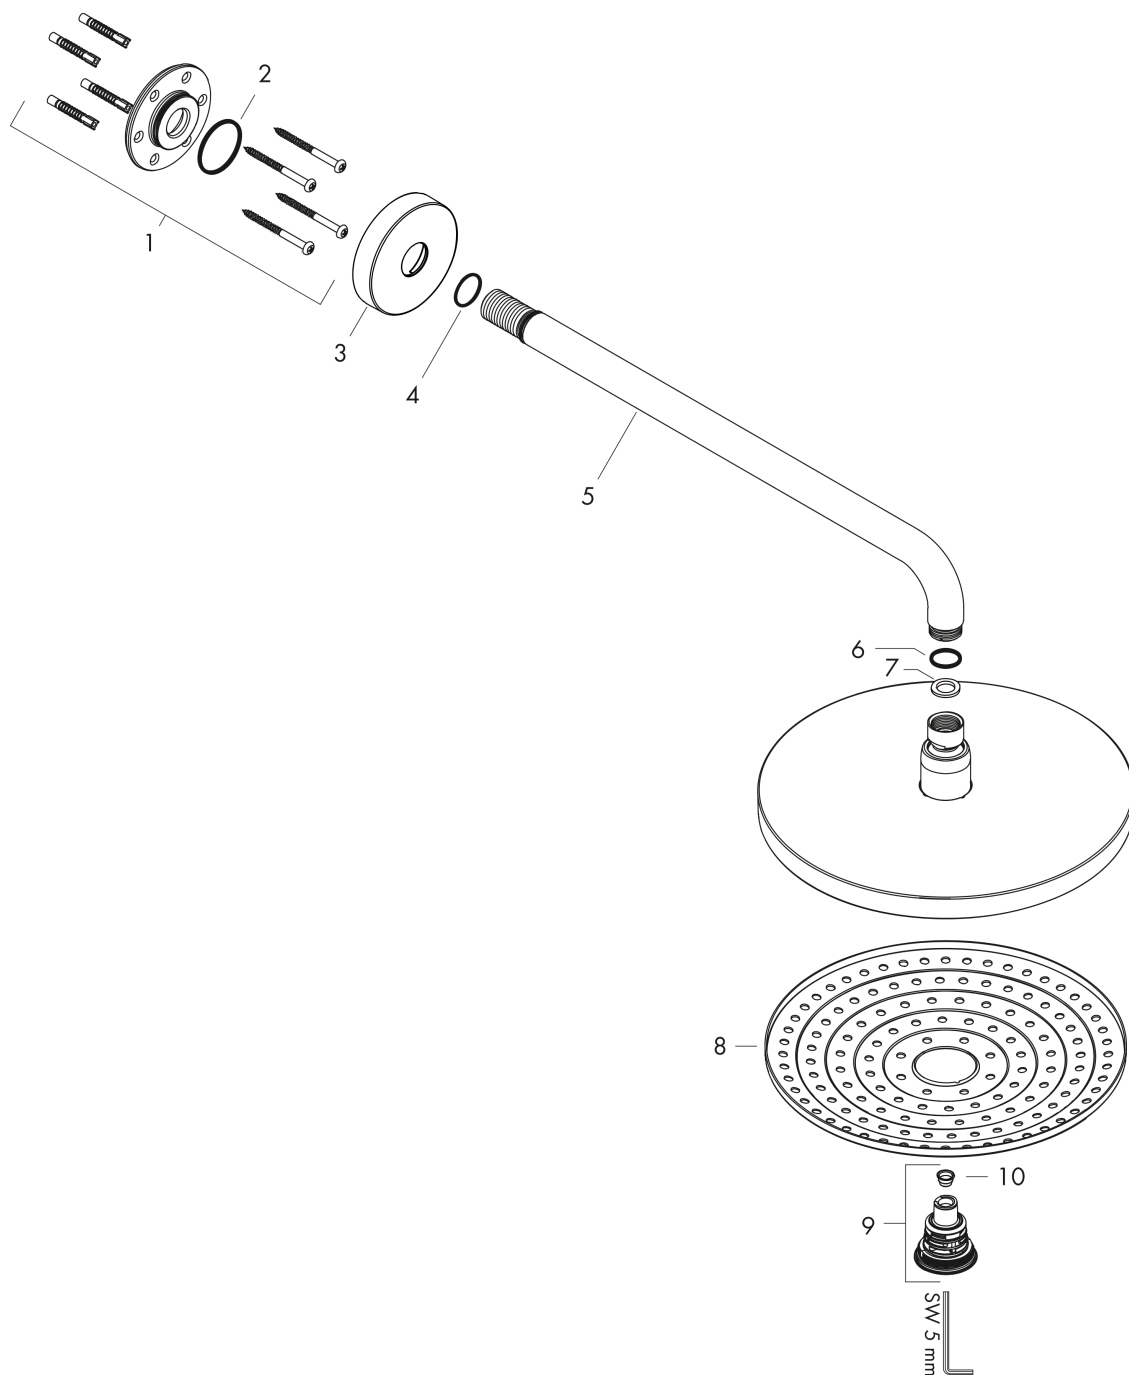

Raindance Select S**Верхний душ 300 2jet с держателем**

: белый / хром Артикулный номер: 27378400

**Описание****Характеристики**

- состоит из: верхний душ, держатель верхнего душа
- размер душевого диска: 301 mm
- тип струи: RainAir, Rain
- при помощи кнопки Select на верхнем душе
- шарнирное соединение: регулируемый угол верхнего душа
- материал душевого диска: металл
- поверхность душевого диска: белый
- длина держателя для душа 390 мм
- максимальный расход воды при 3 барах: 17 л/мин
- расход воды для струи Rain (при 3 бар): 17 л/мин
- расход воды для струи RainAir (при 3 бар): 17 л/мин
- минимальное давление: 1,5 bar
- съемный душевой диск для очистки
- монтаж: стена
- соединительная резьба G ½
- подходит для проточных водонагревателей

Технология**Продукт****Чертеж**

Raindance Select S

Верхний душ 300 2jet с держателем

: белый / хром Артикулльный номер: 27378400

График расхода воды

Расход измерен практически с помощью соответствующей арматуры (термостат/смеситель/скрытый клапан).

Raindance Select S**Верхний душ 300 2jet с держателем**

: белый / хром Артикульный номер: 27378400

Пример монтажа

Raindance Select S

Верхний душ 300 2jet с держателем

: белый / хром Артикульный номер: 27378400

Покомпонентное изображение

Год выпуска: >02/18

Raindance Select S

Верхний душ 300 2jet с держателем

: белый / хром Артикулный номер: 27378400

Перечень запасных частей

Год выпуска: >02/18

Позиция	Описание	Артикулный номер	PC	PU
1	mounting kit	95208000	-	1
2	O-ring 34x2	98383000	-	1
3	escutcheon Ø 80 mm	98940000	-	1
4	O-ring 20x1,5	98197000	-	1
5	shower arm	27446000	-	1
6	O-ring 16x2	98133000	-	1
7	seal	98058000	-	1
8	spray body	92292450	-	1
9	selector assy	98343000	-	1
10	filter	97735000	-	1