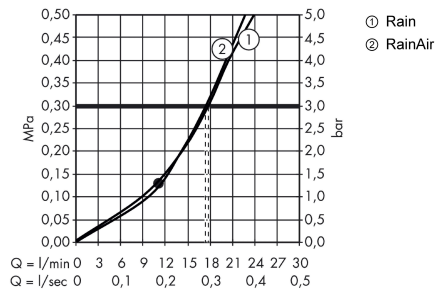

Технология**Продукт****Чертеж**

Raindance Select S

Верхний душ 300 2jet с держателем

: белый / хром Артикулльный номер: 27378400

График расхода воды

Расход измерен практически с помощью соответствующей арматуры (термостат/смеситель/скрытый клапан).