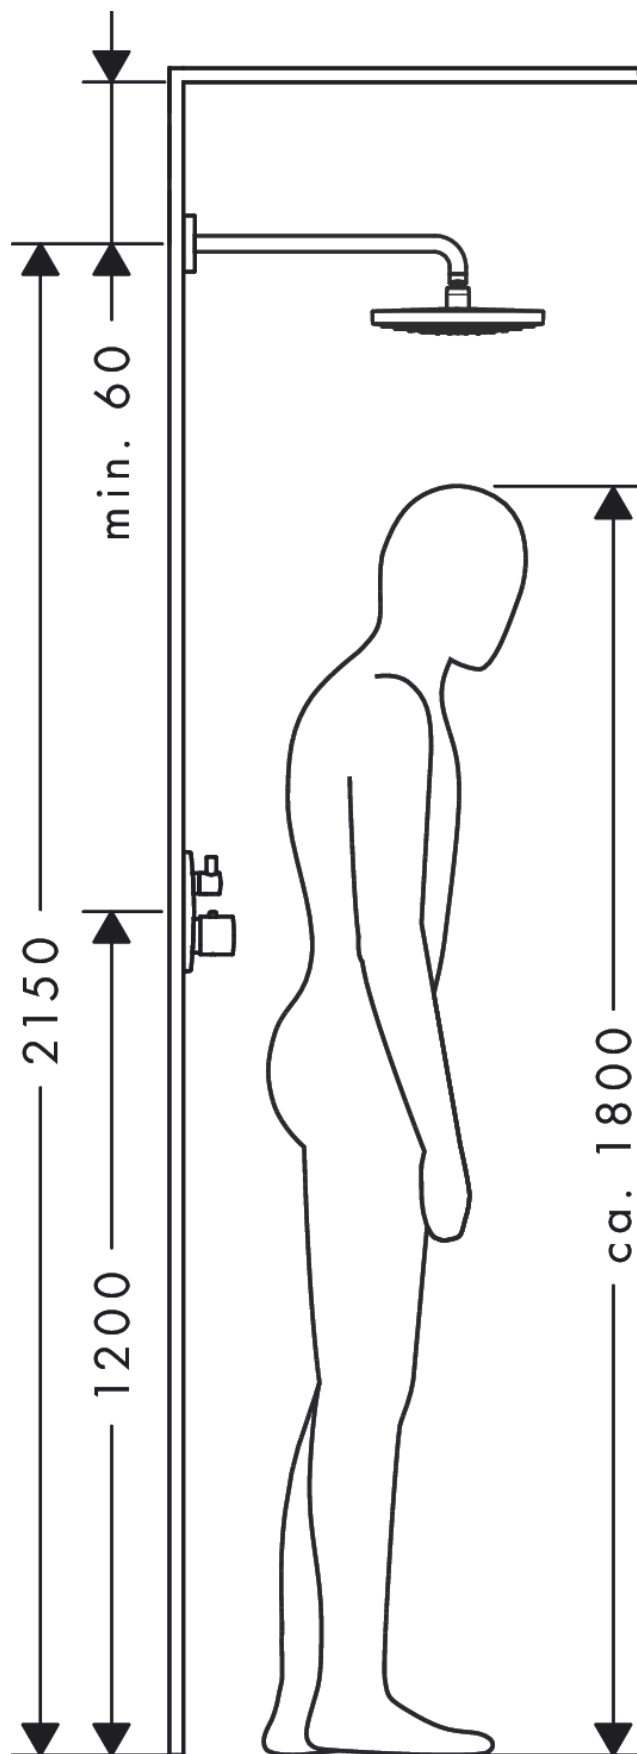

Raindance Select S**Верхний душ 300 2jet с держателем**

: белый / хром Артикулный номер: 27378400

**Описание****Характеристики**

- состоит из: верхний душ, держатель верхнего душа
- размер душевого диска: 301 mm
- тип струи: RainAir, Rain
- при помощи кнопки Select на верхнем душе
- шарнирное соединение: регулируемый угол верхнего душа
- материал душевого диска: металл
- поверхность душевого диска: белый
- длина держателя для душа 390 мм
- максимальный расход воды при 3 барах: 17 л/мин
- расход воды для струи Rain (при 3 бар): 17 л/мин
- расход воды для струи RainAir (при 3 бар): 17 л/мин
- минимальное давление: 1,5 bar
- съемный душевой диск для очистки
- монтаж: стена
- соединительная резьба G ½
- подходит для проточных водонагревателей

Технология**Продукт****Чертеж**

Raindance Select S

Верхний душ 300 2jet с держателем

: белый / хром Артикулльный номер: 27378400

График расхода воды

Расход измерен практически с помощью соответствующей арматуры (термостат/смеситель/скрытый клапан).

Raindance Select S**Верхний душ 300 2jet с держателем**

: белый / хром Артикульный номер: 27378400

Пример монтажа

Raindance Select S

Верхний душ 300 2jet с держателем

: белый / хром Артикульный номер: 27378400

Покомпонентное изображение

Год выпуска: >02/18

Raindance Select S

Верхний душ 300 2jet с держателем

: белый / хром Артикулный номер: 27378400

Перечень запасных частей

Год выпуска: >02/18

Позиция	Описание	Артикулный номер	PC	PU
1	mounting kit	95208000	-	1
2	O-ring 34x2	98383000	-	1
3	escutcheon Ø 80 mm	98940000	-	1
4	O-ring 20x1,5	98197000	-	1
5	shower arm	27446000	-	1
6	O-ring 16x2	98133000	-	1
7	seal	98058000	-	1
8	spray body	92292450	-	1
9	selector assy	98343000	-	1
10	filter	97735000	-	1