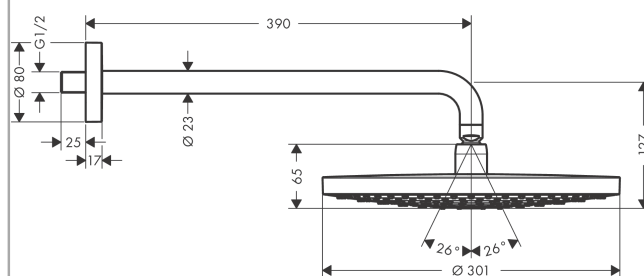

Raindance Select S**Верхний душ 300 2jet с держателем**

: белый / хром Артикулный номер: 27378400

**Описание****Характеристики**

- состоит из: верхний душ, держатель верхнего душа
- размер душевого диска: 301 mm
- тип струи: RainAir, Rain
- при помощи кнопки Select на верхнем душе
- шарнирное соединение: регулируемый угол верхнего душа
- материал душевого диска: металл
- поверхность душевого диска: белый
- длина держателя для душа 390 мм
- максимальный расход воды при 3 барах: 17 л/мин
- расход воды для струи Rain (при 3 бар): 17 л/мин
- расход воды для струи RainAir (при 3 бар): 17 л/мин
- минимальное давление: 1,5 bar
- съемный душевой диск для очистки
- монтаж: стена
- соединительная резьба G ½
- подходит для проточных водонагревателей

Технология**Продукт****Чертеж**

Raindance Select S

Верхний душ 300 2jet с держателем

: белый / хром Артикулльный номер: 27378400

График расхода воды

Расход измерен практически с помощью соответствующей арматуры (термостат/смеситель/скрытый клапан).

Raindance Select S**Верхний душ 300 2jet с держателем**

: белый / хром Артикульный номер: 27378400

Пример монтажа

Raindance Select S

Верхний душ 300 2jet с держателем

: белый / хром Артикульный номер: 27378400

Покомпонентное изображение

Год выпуска: >02/18

Raindance Select S

Верхний душ 300 2jet с держателем

: белый / хром Артикулный номер: 27378400

Перечень запасных частей

Год выпуска: >02/18

Позиция	Описание	Артикулный номер	PC	PU
1	mounting kit	95208000	-	1
2	O-ring 34x2	98383000	-	1
3	escutcheon Ø 80 mm	98940000	-	1
4	O-ring 20x1,5	98197000	-	1
5	shower arm	27446000	-	1
6	O-ring 16x2	98133000	-	1
7	seal	98058000	-	1
8	spray body	92292450	-	1
9	selector assy	98343000	-	1
10	filter	97735000	-	1