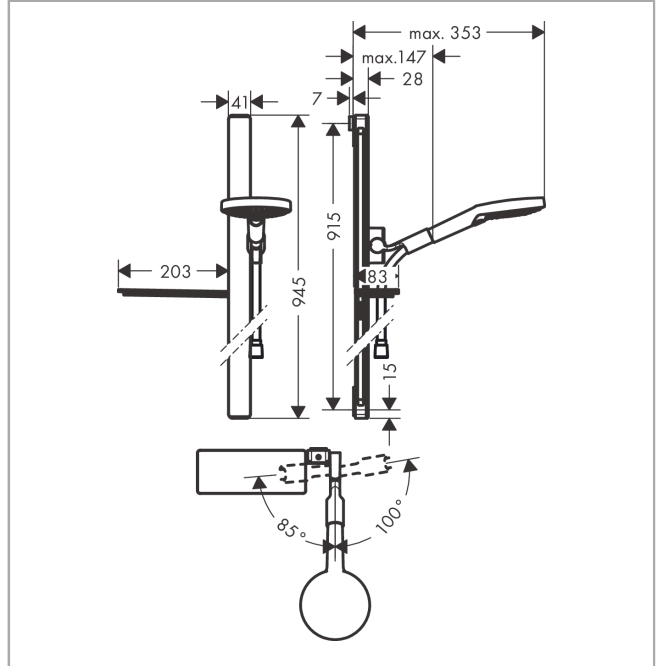

Raindance Select S**Душевой набор 120 3jet со штангой 90 см и мыльницей****: хром Артикульный номер: 27648000****Описание****Характеристики**

- состоит из: ручной душ, душевая штанга, шланг для душа, ползунков, полочка
- размер душевого диска: 125 мм
- тип струи: Rain, RainAir, Whirl
- удобное переключение типов струи с помощью кнопки Select
- из безопасного стекла
- поверхность полочки: хром
- держатель ручного душа регулируется в пределах 90°, поворачивается вправо и влево, перемещается вверх и вниз
- максимальный расход воды при 3 барах: 15 л/мин
- со стороны душа упорный подшипник, предотвращающий перекручивание душевого шланга
- настенный монтаж: крепление с помощью шурупов
- хромированные настенные крепления из пластика
- тип душевой штанги: плоский алюминиевый профиль с покрытием из безопасного стекла
- покрытие: хром
- длина вертикальной трубки: 945 мм
- диаметр штанги 41 мм
- профиль вертикальной трубки: квадратная со скругленными углами
- расстояние между отверстиями 915 мм

Технология**Награды за дизайн**

Raindance Select S

Душевой набор 120 3jet со штангой 90 см и мыльницей

: хром Артикульный номер: 27648000

Продукт

Чертеж

График расхода воды

Расход измерен практически с помощью соответствующей арматуры (термостат/смеситель/скрытый клапан).

Покомпонентное изображение

Год выпуска: >10/17

Raindance Select S**Душевой набор 120 3jet со штангой 90 см и мыльницей****: хром Артикульный номер: 27648000****Перечень запасных частей**

Год выпуска: >10/17

Позиция	Описание	Артикульный номер	PC	PU
1	mounting set	92841000	-	1
2	tile-matching-disk 7 mm	93124000	-	1
3	cover	93101000	-	1
4	support element	93673000	-	1
5	shelf	26511000	-	1
6	support, assy	93100000	-	1
7	handshower	26530000	-	1
8	filter insert	97708000	-	1
9	shower hose Isiflex'B 1,60 m	28276000	-	1
10	seal	98058000	-	1