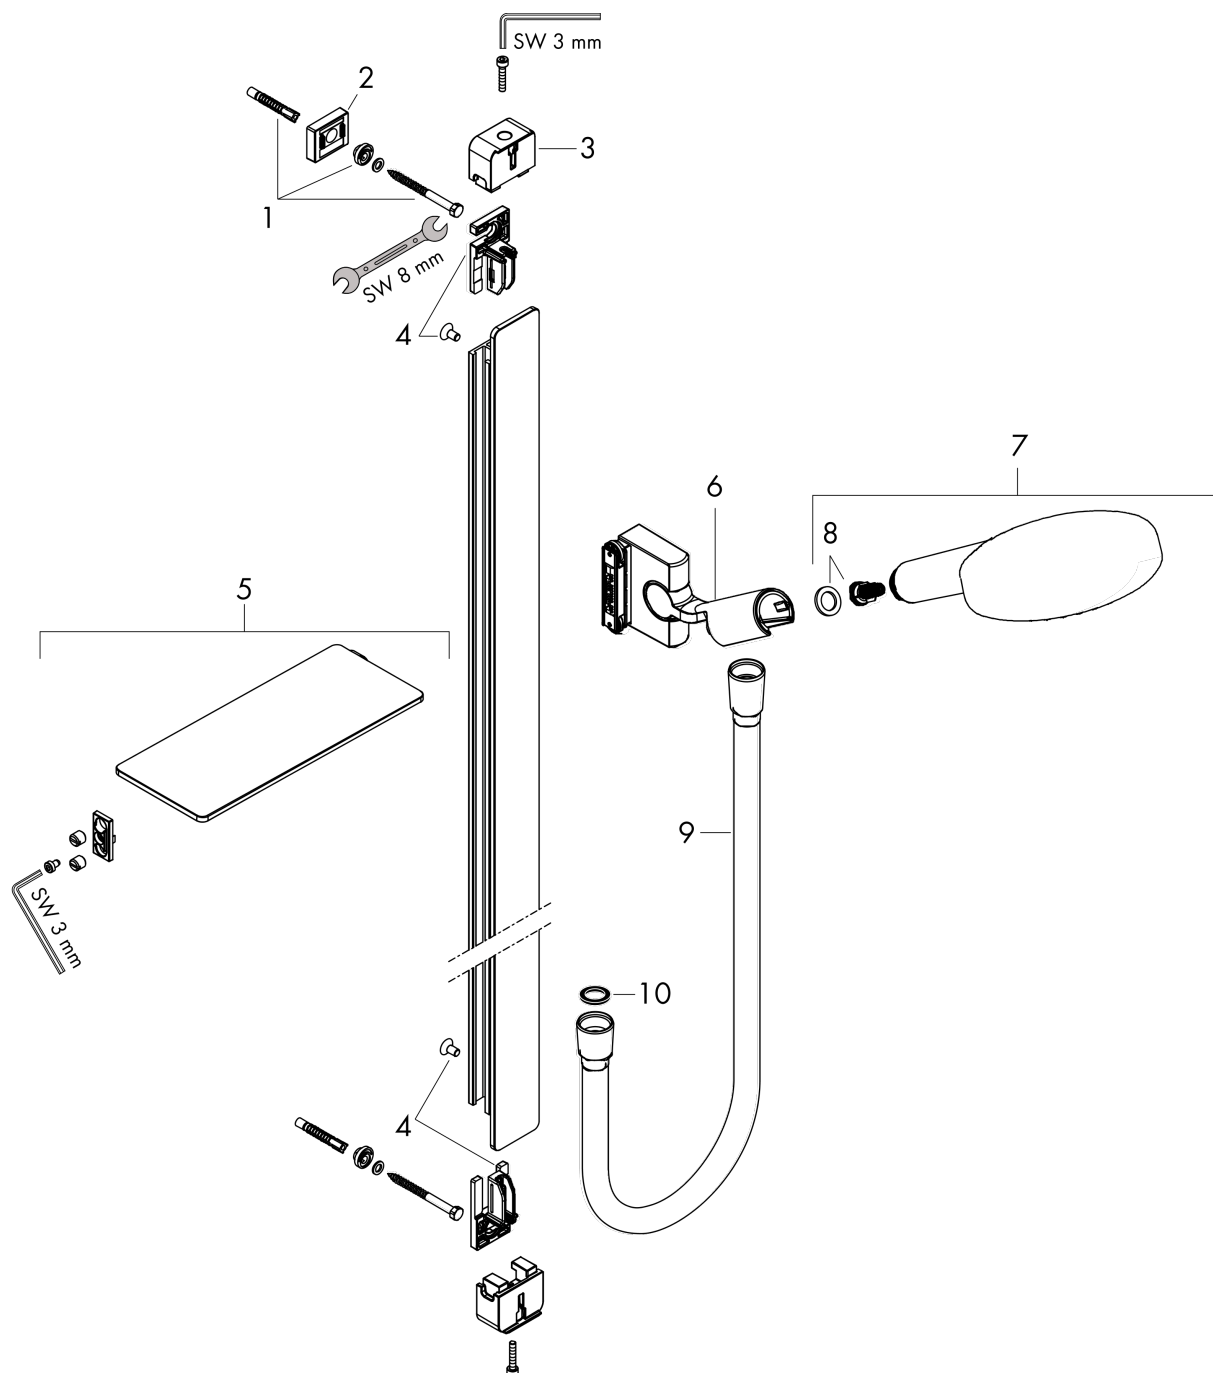

Raindance Select S**Душевой набор 120 3jet со штангой 90 см и мыльницей****: хром Артикульный номер: 27648000****Описание****Характеристики**

- состоит из: ручной душ, душевая штанга, шланг для душа, ползунков, полочка
- размер душевого диска: 125 мм
- тип струи: Rain, RainAir, Whirl
- удобное переключение типов струи с помощью кнопки Select
- из безопасного стекла
- поверхность полочки: хром
- держатель ручного душа регулируется в пределах 90°, поворачивается вправо и влево, перемещается вверх и вниз
- максимальный расход воды при 3 барах: 15 л/мин
- со стороны душа упорный подшипник, предотвращающий перекручивание душевого шланга
- настенный монтаж: крепление с помощью шурупов
- хромированные настенные крепления из пластика
- тип душевой штанги: плоский алюминиевый профиль с покрытием из безопасного стекла
- покрытие: хром
- длина вертикальной трубки: 945 мм
- диаметр штанги 41 мм
- профиль вертикальной трубки: квадратная со скругленными углами
- расстояние между отверстиями 915 мм

Raindance Select S

Душевой набор 120 3jet со штангой 90 см и мыльницей

: хром Артикулный номер: **27648000**

Пример монтажа

Raindance Select S
Душевой набор 120 3jet со штангой 90 см и мыльницей
 : хром Артикулный номер: 27648000

Покомпонентное изображение

Год выпуска: >10/17

Raindance Select S**Душевой набор 120 3jet со штангой 90 см и мыльницей****: хром Артикульный номер: 27648000****Перечень запасных частей**

Год выпуска: >10/17

Позиция	Описание	Артикульный номер	PC	PU
1	mounting set	92841000	-	1
2	tile-matching-disk 7 mm	93124000	-	1
3	cover	93101000	-	1
4	support element	93673000	-	1
5	shelf	26511000	-	1
6	support, assy	93100000	-	1
7	handshower	26530000	-	1
8	filter insert	97708000	-	1
9	shower hose Isiflex'B 1,60 m	28276000	-	1
10	seal	98058000	-	1