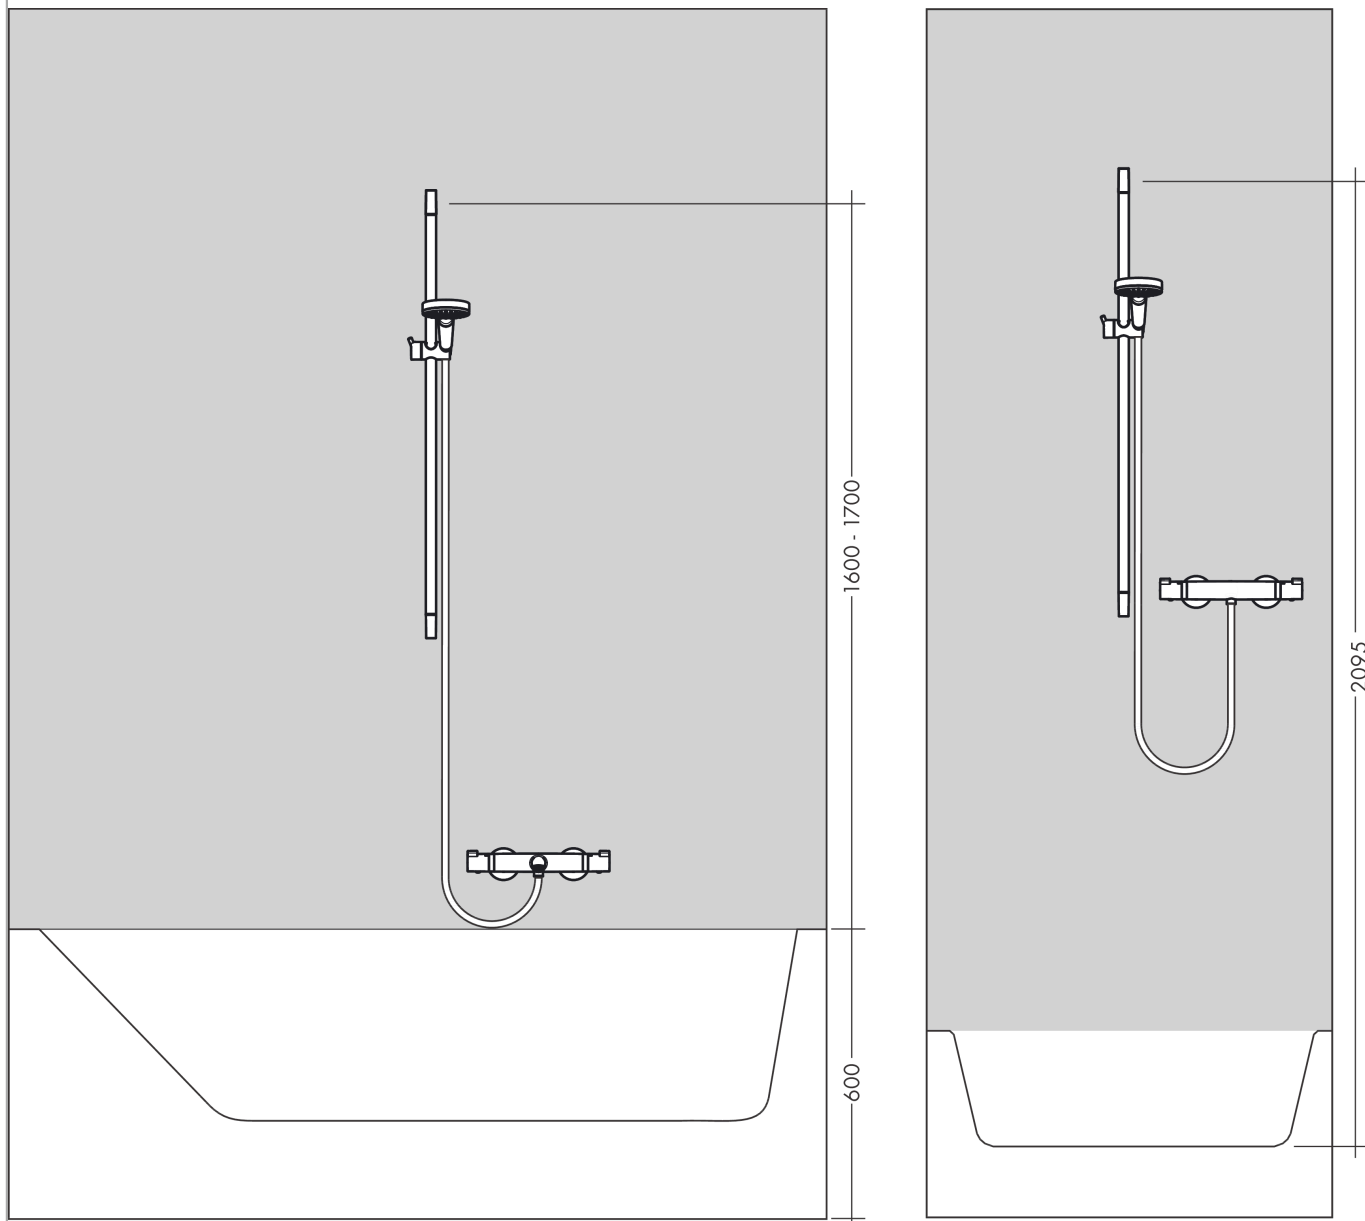

Raindance Select S**Душевой набор 120 3jet со штангой 90 см и мыльницей****: хром Артикульный номер: 27648000****Описание****Характеристики**

- состоит из: ручной душ, душевая штанга, шланг для душа, ползунков, полочка
- размер душевого диска: 125 мм
- тип струи: Rain, RainAir, Whirl
- удобное переключение типов струи с помощью кнопки Select
- из безопасного стекла
- поверхность полочки: хром
- держатель ручного душа регулируется в пределах 90°, поворачивается вправо и влево, перемещается вверх и вниз
- максимальный расход воды при 3 барах: 15 л/мин
- со стороны душа упорный подшипник, предотвращающий перекручивание душевого шланга
- настенный монтаж: крепление с помощью шурупов
- хромированные настенные крепления из пластика
- тип душевой штанги: плоский алюминиевый профиль с покрытием из безопасного стекла
- покрытие: хром
- длина вертикальной трубки: 945 мм
- диаметр штанги 41 мм
- профиль вертикальной трубки: квадратная со скругленными углами
- расстояние между отверстиями 915 мм

Технология**Награды за дизайн**

Raindance Select S

Душевой набор 120 3jet со штангой 90 см и мыльницей

: хром Артикульный номер: 27648000

Продукт

Чертеж

График расхода воды

Расход измерен практически с помощью соответствующей арматуры (термостат/смеситель/скрытый клапан).

Raindance Select S

Душевой набор 120 3jet со штангой 90 см и мыльницей

: хром Артикулный номер: **27648000**

Пример монтажа

Raindance Select S
Душевой набор 120 3jet со штангой 90 см и мыльницей
 : хром Артикулный номер: 27648000

Позиция	Описание	Артикульный номер	PC	PU
1	mounting set	92841000	-	1
2	tile-matching-disk 7 mm	93124000	-	1
3	cover	93101000	-	1
4	support element	93673000	-	1
5	shelf	26511000	-	1
6	support, assy	93100000	-	1
7	handshower	26530000	-	1
8	filter insert	97708000	-	1
9	shower hose Isiflex'B 1,60 m	28276000	-	1
10	seal	98058000	-	1