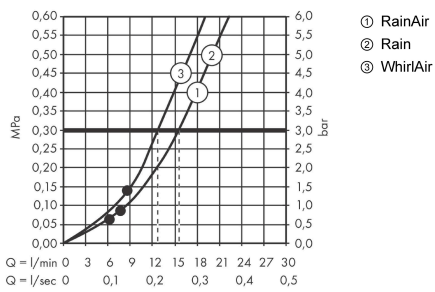

Технология**Награды за дизайн**

Raindance Select S

Душевой набор 120 3jet со штангой 90 см и мыльницей

: хром Артикульный номер: 27648000

Продукт

Чертеж

График расхода воды

Расход измерен практически с помощью соответствующей арматуры (термостат/смеситель/скрытый клапан).