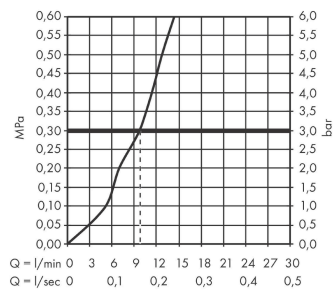

sVox
Внешняя часть с прямоугольной розеткой
: хром   Артикульный номер: 28010000

График расхода воды