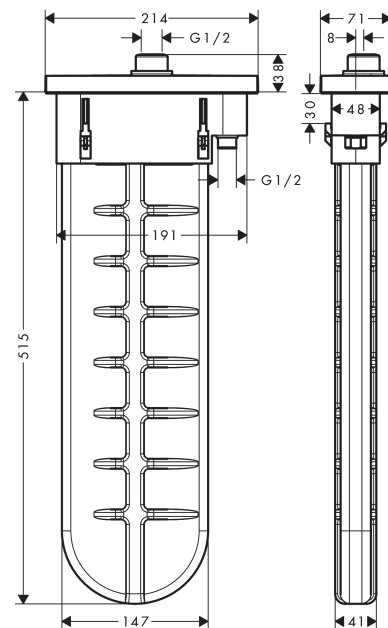

**sBox**  
**Внешняя часть с прямоугольной розеткой**  
 : хром Артикулный номер: **28010000**

### Характеристики

- состоит из: корпус для шланга, шланг для душа, розетка
- монтажа на край ванны или на плитку
- 1 потребитель
- короб sBox для тихого, плавного и безопасного перемещения шланга
- не требуется дополнительное отверстие для обслуживания
- ширина бортика ванны мин. 100 мм
- крепежи: 0 - 30 мм
- максимальная длина ручного душа в вытянутом состоянии 1,45 м
- Можно снять для проведения сервисных работ
- со встроенной защитной комбинацией EN 1717
- максимальный расход воды при 3 барах: 9,5 л/мин

## Чертеж

**sVox**  
**Внешняя часть с прямоугольной розеткой**  
**: хром     Артикульный номер: 28010000**

**График расхода воды**

**sBox**  
**Внешняя часть с прямоугольной розеткой**  
 : хром Артикулный номер: **28010000**