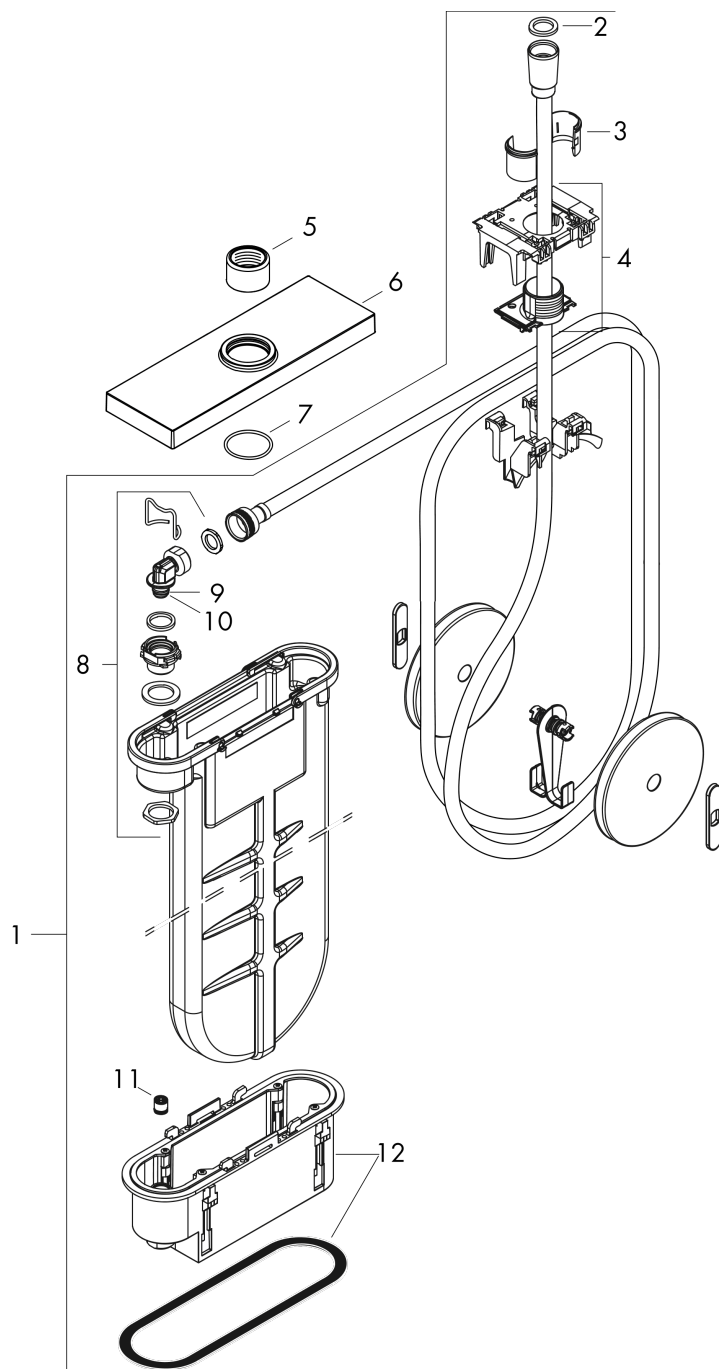

### Характеристики

- состоит из: корпус для шланга, шланг для душа, розетка
- монтажа на край ванны или на плитку
- 1 потребитель
- короб sBox для тихого, плавного и безопасного перемещения шланга
- не требуется дополнительное отверстие для обслуживания
- ширина бортика ванны мин. 100 мм
- крепежи: 0 - 30 мм
- максимальная длина ручного душа в вытянутом состоянии 1,45 м
- Можно снять для проведения сервисных работ
- со встроенной защитной комбинацией EN 1717
- максимальный расход воды при 3 барах: 9,5 л/мин

## Чертеж

**sVox**  
**Внешняя часть с прямоугольной розеткой**  
**: хром     Артикульный номер: 28010000**

**График расхода воды**

**sBox**  
**Внешняя часть с прямоугольной розеткой**  
 : хром Артикулный номер: **28010000**

## sBox

Внешняя часть с прямоугольной розеткой

: хром Артикулный номер: 28010000

### Перечень запасных частей

Год выпуска: >09/20

| Позиция | Описание                 | Артикулный номер | PC | PU |
|---------|--------------------------|------------------|----|----|
| 1       | sBox                     | 94679000         | -  | 1  |
| 2       | seal                     | 98058000         | -  | 1  |
| 3       | insert for shower holder | 96942000         | -  | 1  |
| 4       | hose guide               | 94504000         | -  | 1  |
| 5       | nut                      | 97584000         | -  | 1  |
| 6       | escutcheon               | 93504000         | -  | 1  |
| 7       | O-Ring 32x2              | 98193000         | -  | 1  |
| 8       | connection angel         | 94506000         | -  | 1  |
| 9       | O-ring 9x2               | 98119000         | -  | 1  |
| 10      | O-ring 7x1,5             | 98422000         | -  | 1  |
| 11      | non return valve DW 10   | 96456000         | -  | 1  |
| 12      | installation frame       | 93908000         | -  | 1  |
| a       | concealed item           | 13560180         | -  | 1  |