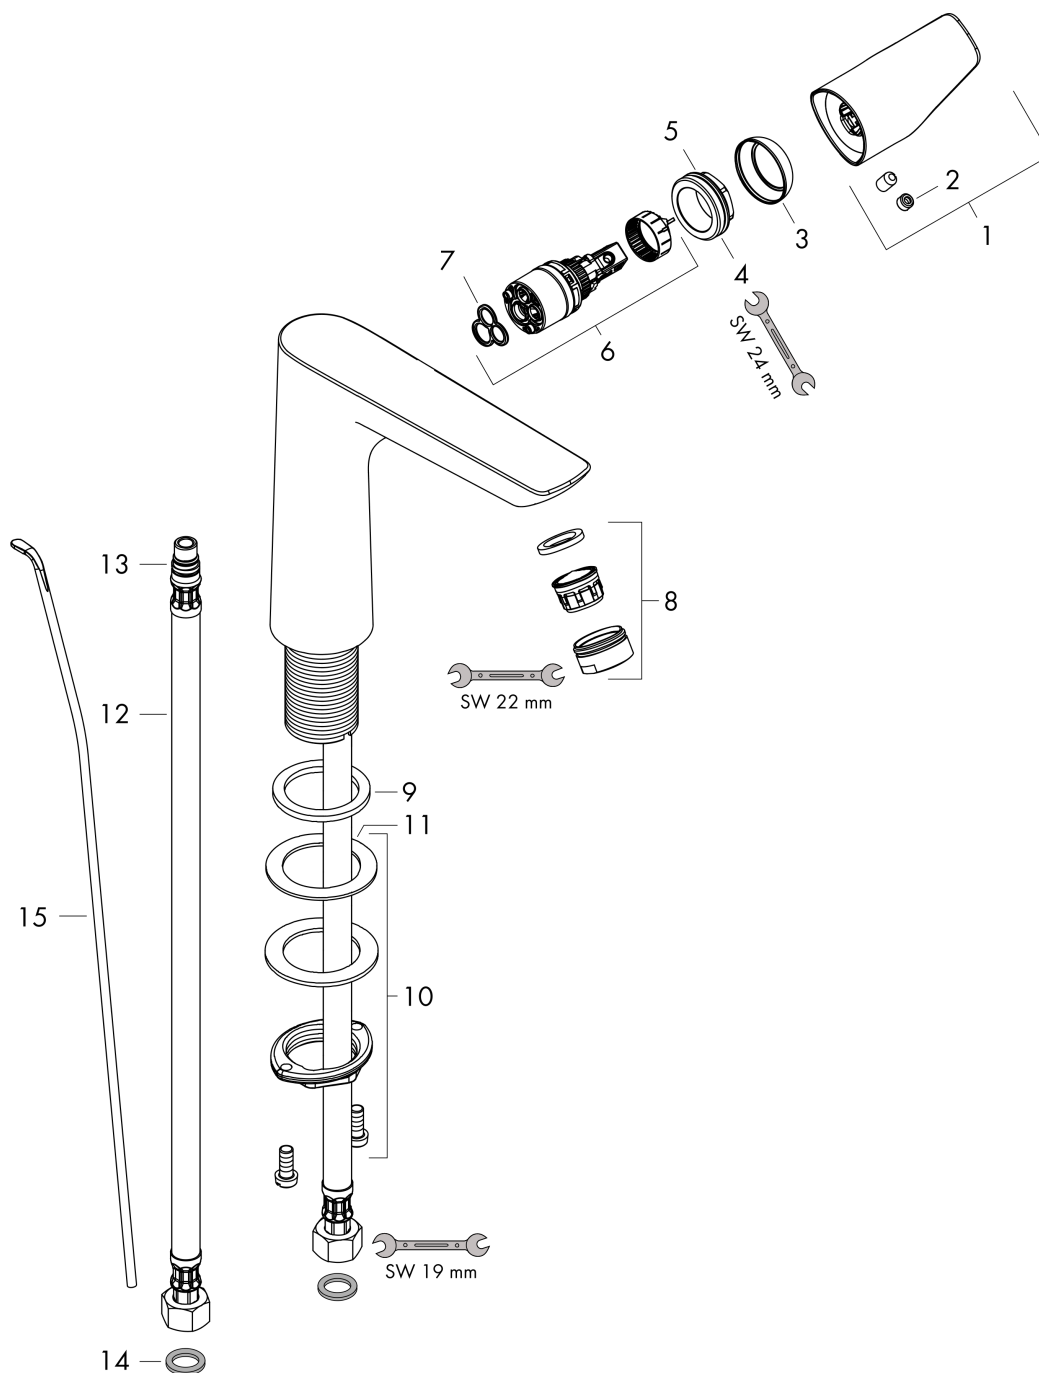

Talis E

Смеситель для раковины 150, однорычажный, со сливным гарнитуром

: шлиф. бронза Артикулный номер: 71754140

Описание

Характеристики

- состоит из: однорычажный смеситель для раковины, слив/перелив
- ComfortZone 150
- выступ: 141 мм
- высота излива: 133 мм
- тип струи: обычная струя
- максимальный расход воды при 3 барах: 5 л/мин
- керамический узел смешивания
- регулируемое ограничение температуры
- подходит для проточных водонагревателей
- донный клапан, 1¼"
- материал сливного набора: металл
- вид соединения: соединительные шланги G 3/8

Технология

Награды за дизайн

Продукт

Чертеж

График расхода воды

Talis E

Смеситель для раковины 150, однорычажный, со сливным гарнитуром

: шлиф. бронза Артикулный номер: 71754140

Покомпонентное изображение

Год выпуска: >08/19

Talis E**Смеситель для раковины 150, однорычажный, со сливным гарнитуром**: шлиф. бронза Артикульный номер: **71754140****Перечень запасных частей**

Год выпуска: >08/19

Позиция	Описание	Артикульный номер	PC	PU
1	handle	92777140	-	1
2	screw cover	95704000	-	1
3	flange	95493140	-	1
4	nut	95178000	-	1
5	O-ring 24x2	98388000	-	1
6	cartridge, assy	97685000	-	1
7	seal	98865000	-	1
8	aerator M24x1 (5 l/min)	13185140	-	1
9	flat seal	98749000	-	1
10	fixing set (Ø 32)	13961000	-	1
11	lever collar	97548000	-	1
12	connection hose 450 mm M10x1 G3/8	96507000	-	1
13	O-ring 8x1,75	97827000	-	1
14	sealing set	95581000	-	1
15	pull rod	96657140	-	1
a	pop up waste	94139140	-	1
b	fixation extension 35 mm	13898000	-	1