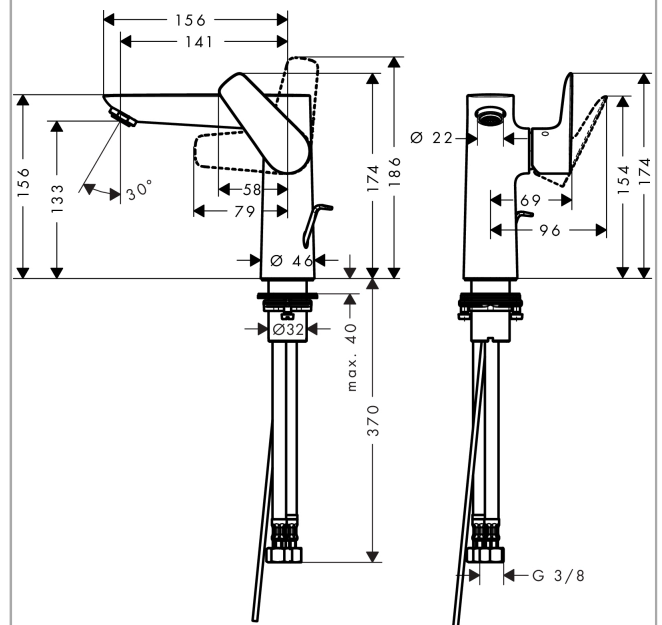

Talis E

Смеситель для раковины 150, однорычажный, со сливным гарнитуром

: шлиф. бронза Артикулный номер: 71754140

Описание

Характеристики

- состоит из: однорычажный смеситель для раковины, слив/перелив
- ComfortZone 150
- выступ: 141 мм
- высота излива: 133 мм
- тип струи: обычная струя
- максимальный расход воды при 3 барах: 5 л/мин
- керамический узел смешивания
- регулируемое ограничение температуры
- подходит для проточных водонагревателей
- донный клапан, 1¼"
- материал сливного набора: металл
- вид соединения: соединительные шланги G 3/8

Технология

Награды за дизайн

Продукт

Чертеж

График расхода воды

Talis E

Смеситель для раковины 150, однорычажный, со сливным гарнитуром

: шлиф. бронза Артикулный номер: 71754140

Покомпонентное изображение

Год выпуска: >08/19

Talis E**Смеситель для раковины 150, однорычажный, со сливным гарнитуром**: шлиф. бронза Артикульный номер: **71754140****Перечень запасных частей**

Год выпуска: >08/19

Позиция	Описание	Артикульный номер	PC	PU
1	handle	92777140	-	1
2	screw cover	95704000	-	1
3	flange	95493140	-	1
4	nut	95178000	-	1
5	O-ring 24x2	98388000	-	1
6	cartridge, assy	97685000	-	1
7	seal	98865000	-	1
8	aerator M24x1 (5 l/min)	13185140	-	1
9	flat seal	98749000	-	1
10	fixing set (Ø 32)	13961000	-	1
11	lever collar	97548000	-	1
12	connection hose 450 mm M10x1 G3/8	96507000	-	1
13	O-ring 8x1,75	97827000	-	1
14	sealing set	95581000	-	1
15	pull rod	96657140	-	1
a	pop up waste	94139140	-	1
b	fixation extension 35 mm	13898000	-	1