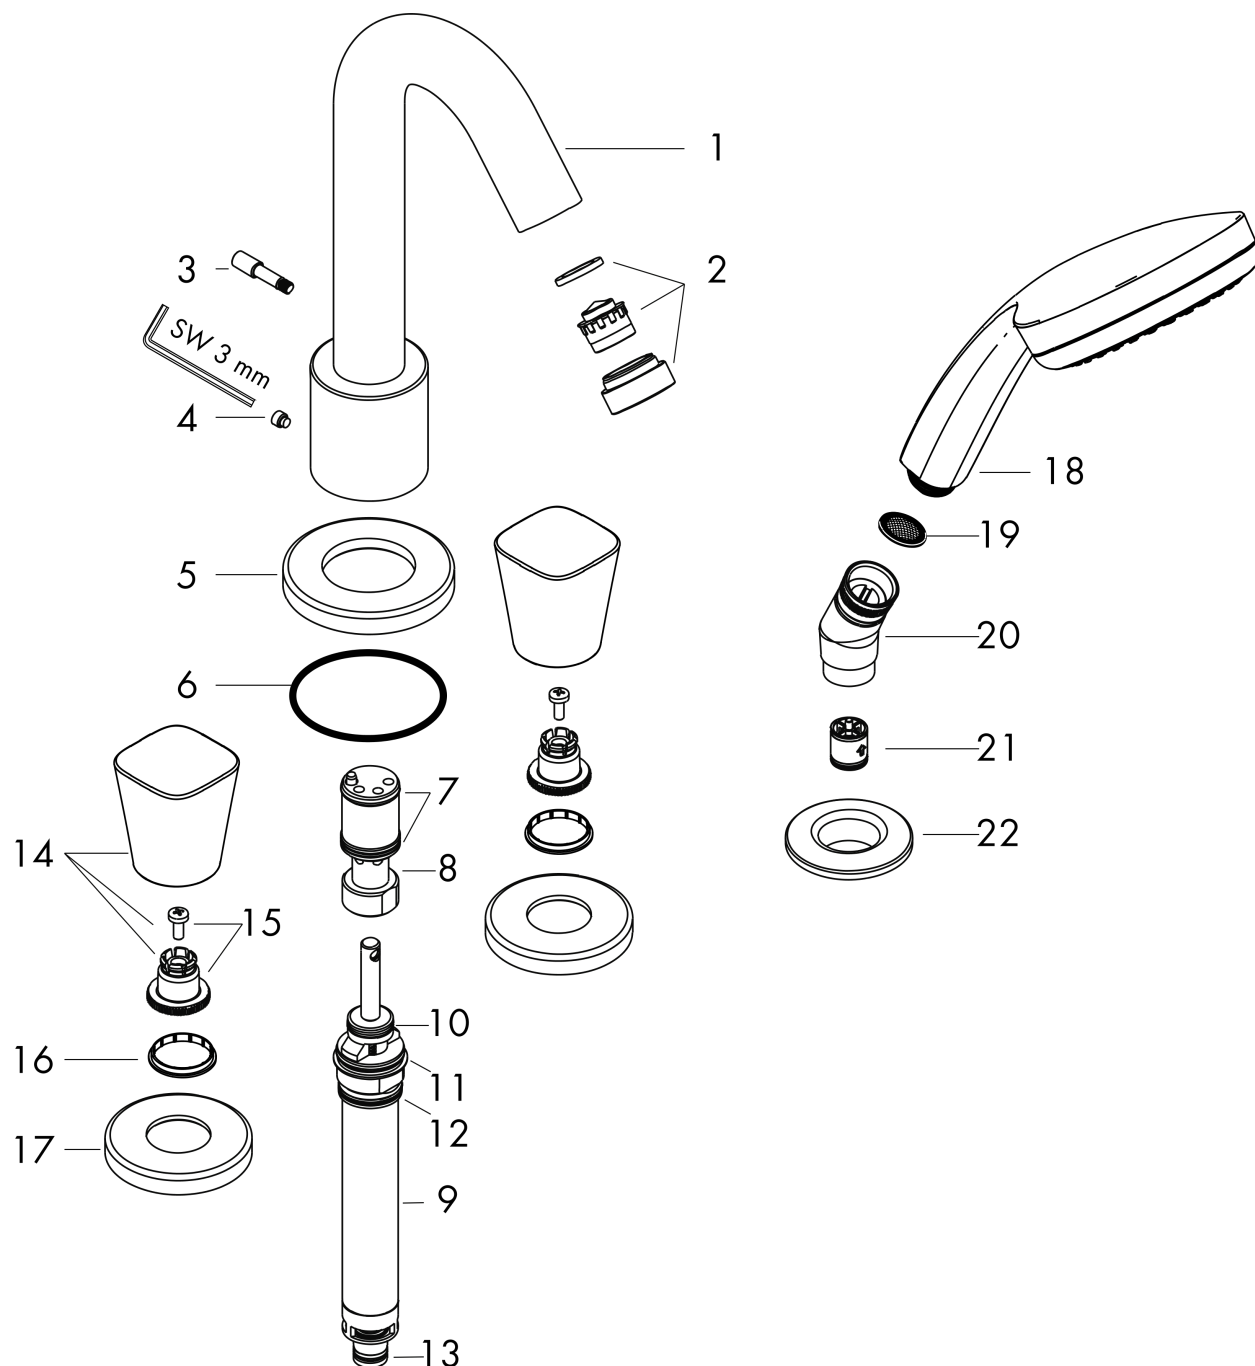

Logis**Смеситель на край ванны, на 4 отверстия**: хром Артикулный номер: **71314000****Описание****Характеристики**

- состоит из: смеситель на край ванны, на 4 отверстия, ручной душ, держатель для душа
- 2 потребителя
- выступ: 111 мм
- максимальное расстояние, на которое вытягивается ручной душ: 1,60 м
- максимальный расход воды при 3 барах: 20 л/мин
- расход воды изливом на ванны при 3 барах: 20 л/мин
- расход воды ручным душем при 3 барах: 14 л/мин
- клапан обратного тока воды
- со встроенной защитной комбинацией EN 1717
- вид соединения: скрытая часть
- мин. рабочее давление 1 бар
- макс. рабочее давление: 10 бар

Технология**Продукт****Чертеж**

Logis

Смеситель на край ванны, на 4 отверстия

: хром Артикульный номер: 71314000

График расхода воды

Logis
Смеситель на край ванны, на 4 отверстия
 : хром Артикулный номер: 71314000

Покомпонентное изображение

Год выпуска: >01/15

Logis

Смеситель на край ванны, на 4 отверстия

: хром Артикульный номер: 71314000

Перечень запасных частей

Год выпуска: >01/15

Позиция	Описание	Артикульный номер	PC	PU
1	spout cpl.	95464000	-	1
2	aerator M24x1 (25 l/min)	92512000	-	1
3	diverter knob	96774000	-	1
4	hollow set screw M6x6	97660000	-	1
5	escutcheon Ø 70 mm	97779000	-	1
6	O-ring 58x3	98202000	-	1
7	O-ring 21x1,5	98219000	-	1
8	guide tube	92214000	-	1
9	selector assy	96775000	-	1
10	O-Ring 14x2,5	98189000	-	1
11	O-Ring 23x2,5	98183000	-	1
12	O-Ring 22x2	98185000	-	1
13	O-ring 9x2,5	98217000	-	1
14	handle	92250000	-	1
15	handle fixing set	94184000	-	1
16	set of color-rings cold / hot water	96299000	-	1
17	escutcheon	31098000	-	1
18	handshower	28535000	-	1
19	filter insert	97708000	-	1
20	shower holder	28071000	-	1
21	set of non return valves DW 15	94074000	-	1
22	escutcheon Ø 52 mm	97159000	-	1
a	concealed item	13244180	-	1
b	Grease	90920000	-	1