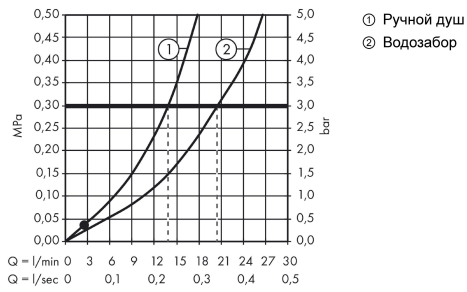

Logis**Смеситель на край ванны, на 4 отверстия**: хром Артикулный номер: **71314000****Описание****Характеристики**

- состоит из: смеситель на край ванны, на 4 отверстия, ручной душ, держатель для душа
- 2 потребителя
- выступ: 111 мм
- максимальное расстояние, на которое вытягивается ручной душ: 1,60 м
- максимальный расход воды при 3 барах: 20 л/мин
- расход воды изливом на ванны при 3 барах: 20 л/мин
- расход воды ручным душем при 3 барах: 14 л/мин
- клапан обратного тока воды
- со встроенной защитной комбинацией EN 1717
- вид соединения: скрытая часть
- мин. рабочее давление 1 бар
- макс. рабочее давление: 10 бар

Технология**Продукт****Чертеж**

Logis

Смеситель на край ванны, на 4 отверстия

: хром Артикульный номер: 71314000

График расхода воды

Logis
Смеситель на край ванны, на 4 отверстия
 : хром Артикулный номер: 71314000