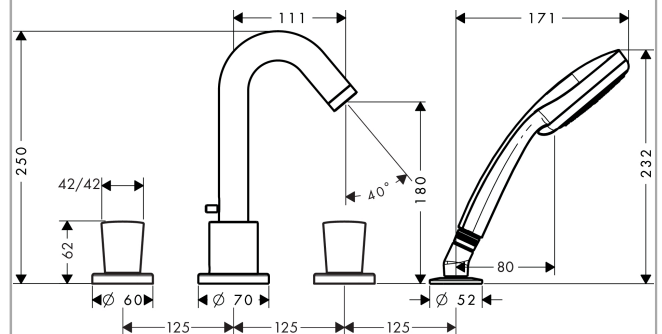

Logis**Смеситель на край ванны, на 4 отверстия**: хром Артикулный номер: **71314000****Описание****Характеристики**

- состоит из: смеситель на край ванны, на 4 отверстия, ручной душ, держатель для душа
- 2 потребителя
- выступ: 111 мм
- максимальное расстояние, на которое вытягивается ручной душ: 1,60 м
- максимальный расход воды при 3 барах: 20 л/мин
- расход воды изливом на ванны при 3 барах: 20 л/мин
- расход воды ручным душем при 3 барах: 14 л/мин
- клапан обратного тока воды
- со встроенной защитной комбинацией EN 1717
- вид соединения: скрытая часть
- мин. рабочее давление 1 бар
- макс. рабочее давление: 10 бар

Технология**Продукт****Чертеж**

Logis

Смеситель на край ванны, на 4 отверстия

: хром Артикульный номер: 71314000

График расхода воды

Logis
Смеситель на край ванны, на 4 отверстия
 : хром Артикулный номер: 71314000

Покомпонентное изображение

Год выпуска: >01/15

Logis

Смеситель на край ванны, на 4 отверстия

: хром Артикульный номер: 71314000

Перечень запасных частей

Год выпуска: >01/15

Позиция	Описание	Артикульный номер	PC	PU
1	spout cpl.	95464000	-	1
2	aerator M24x1 (25 l/min)	92512000	-	1
3	diverter knob	96774000	-	1
4	hollow set screw M6x6	97660000	-	1
5	escutcheon Ø 70 mm	97779000	-	1
6	O-ring 58x3	98202000	-	1
7	O-ring 21x1,5	98219000	-	1
8	guide tube	92214000	-	1
9	selector assy	96775000	-	1
10	O-Ring 14x2,5	98189000	-	1
11	O-Ring 23x2,5	98183000	-	1
12	O-Ring 22x2	98185000	-	1
13	O-ring 9x2,5	98217000	-	1
14	handle	92250000	-	1
15	handle fixing set	94184000	-	1
16	set of color-rings cold / hot water	96299000	-	1
17	escutcheon	31098000	-	1
18	handshower	28535000	-	1
19	filter insert	97708000	-	1
20	shower holder	28071000	-	1
21	set of non return valves DW 15	94074000	-	1
22	escutcheon Ø 52 mm	97159000	-	1
a	concealed item	13244180	-	1
b	Grease	90920000	-	1