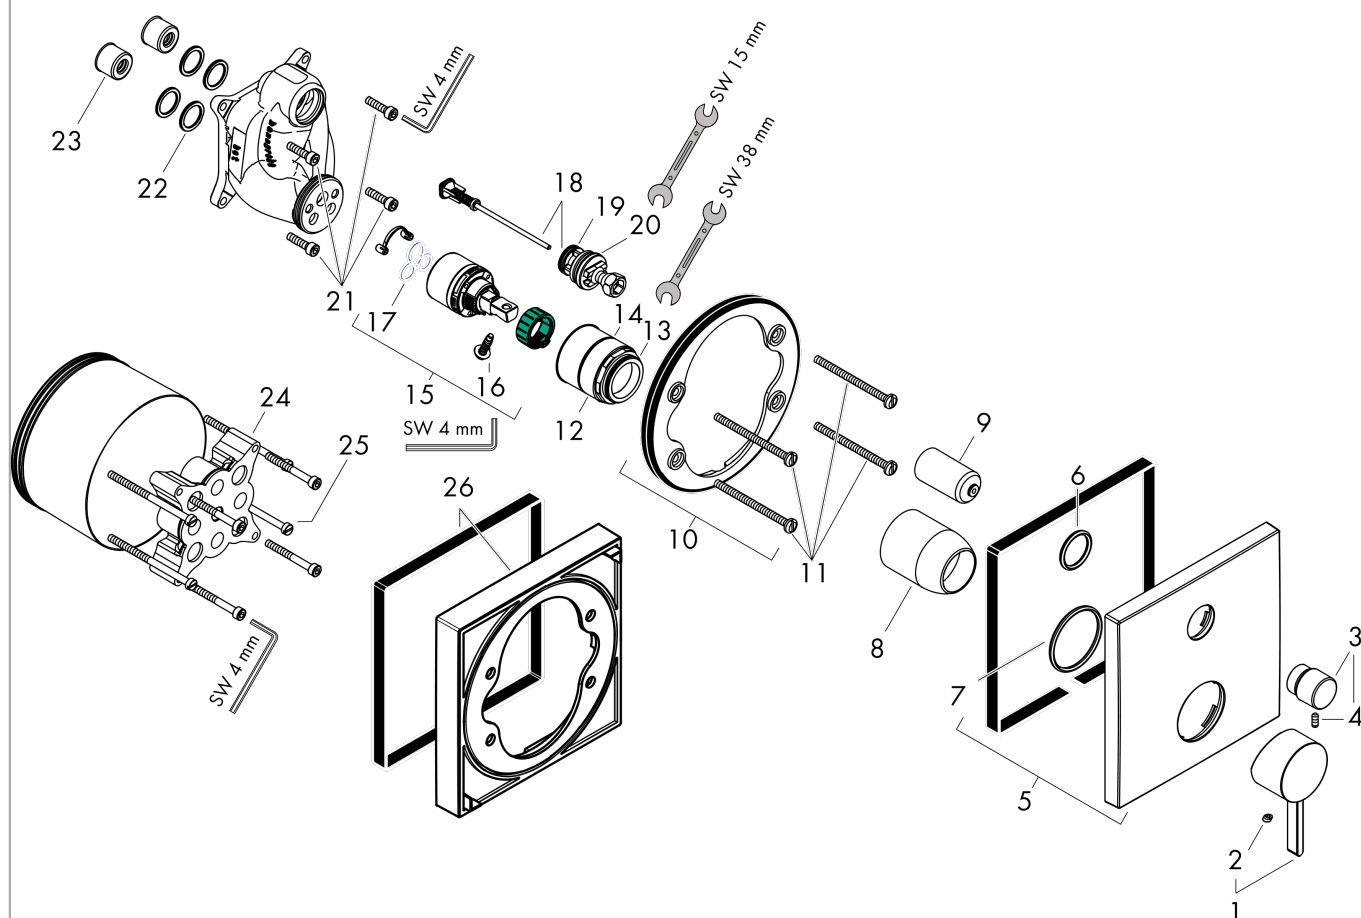

Finoris

Смеситель для ванны, однорычажный, скрытого монтажа
: матовый белый Артикулный номер: 76415700

Описание

Характеристики

- 2 потребителя
- расход воды через верхний вывод: 21 л/мин
- расход воды через нижний вывод: 29 л/мин
- максимальный расход воды при 3 барах: 29 л/мин
- керамический узел смешивания
- регулируемое ограничение температуры
- дивертер с переключателем вакуумного типа
- с шумопоглотителем
- подходит для проточных водонагревателей
- вид соединения: скрытая часть
- мин. рабочее давление 1 бар
- макс. рабочее давление: 10 бар

Награды за дизайн

reddot winner 2021

Продукт

Чертеж

График расхода воды

Finoris

Смеситель для ванны, однорычажный, скрытого монтажа
: матовый белый Артикульный номер: **76415700**

Покомпонентное изображение

Год выпуска: >06/21

Finoris**Смеситель для ванны, однорычажный, скрытого монтажа****: матовый белый** Артикульный номер: **76415700****Перечень запасных частей**

Год выпуска: >06/21

Позиция	Описание	Артикульный номер	PC	PU
1	handle	94298700	-	1
2	screw cover	96338000	-	1
3	diverter knob	98795700	-	1
4	hollow set screw M4x10	97667000	-	1
5	escutcheon 155 / 155 mm	94302700	-	1
6	O-ring 23x3	98142000	-	1
7	O-ring 43x3	98418000	-	1
8	sleeve	98790700	-	1
9	sleeve	98794700	-	1
10	nut	98796000	-	1
11	holder for escutcheon	98793000	-	1
12	set of fixing screws	96454000	-	1
13	O-ring 30x1,5	98433000	-	1
14	O-ring 39x1,5	98400000	-	1
15	cartridge, assy	92730000	-	1
16	locking screw for handle	95140000	-	1
17	seal	95008000	-	1
18	selector assy	95014000	-	1
19	O-ring 16x2,3	98207000	-	1
20	O-ring 20x2,5	92602000	-	1
21	set of screws	96525000	-	1
22	O-ring 16x2	98133000	-	1
23	noise reduction	94073000	-	1
24	extension 25 mm	13595000	-	1
25	set of fixing screws	97747000	-	1
26	extension 22 mm	13593700	-	1