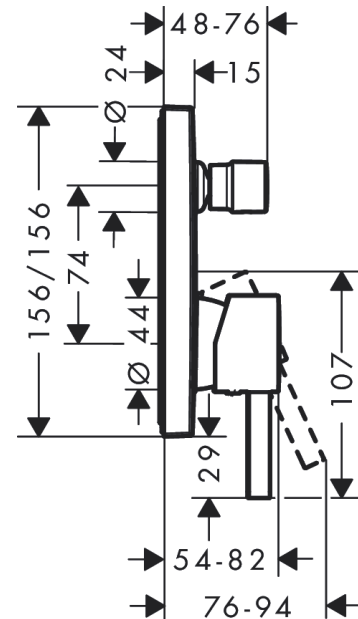

Finoris

Смеситель для ванны, однорычажный, скрытого монтажа
: матовый белый Артикулный номер: 76415700

Описание

Характеристики

- 2 потребителя
- расход воды через верхний вывод: 21 л/мин
- расход воды через нижний вывод: 29 л/мин
- максимальный расход воды при 3 барах: 29 л/мин
- керамический узел смешивания
- регулируемое ограничение температуры
- дивертер с переключателем вакуумного типа
- с шумопоглотителем
- подходит для проточных водонагревателей
- вид соединения: скрытая часть
- мин. рабочее давление 1 бар
- макс. рабочее давление: 10 бар

Награды за дизайн

reddot winner 2021

Продукт

Чертеж

График расхода воды

Finoris

Смеситель для ванны, однорычажный, скрытого монтажа
: матовый белый Артикульный номер: **76415700**

Покомпонентное изображение

Год выпуска: >06/21

Finoris**Смеситель для ванны, однорычажный, скрытого монтажа****: матовый белый** Артикульный номер: **76415700****Перечень запасных частей**

Год выпуска: >06/21

Позиция	Описание	Артикульный номер	PC	PU
1	handle	94298700	-	1
2	screw cover	96338000	-	1
3	diverter knob	98795700	-	1
4	hollow set screw M4x10	97667000	-	1
5	escutcheon 155 / 155 mm	94302700	-	1
6	O-ring 23x3	98142000	-	1
7	O-ring 43x3	98418000	-	1
8	sleeve	98790700	-	1
9	sleeve	98794700	-	1
10	nut	98796000	-	1
11	holder for escutcheon	98793000	-	1
12	set of fixing screws	96454000	-	1
13	O-ring 30x1,5	98433000	-	1
14	O-ring 39x1,5	98400000	-	1
15	cartridge, assy	92730000	-	1
16	locking screw for handle	95140000	-	1
17	seal	95008000	-	1
18	selector assy	95014000	-	1
19	O-ring 16x2,3	98207000	-	1
20	O-ring 20x2,5	92602000	-	1
21	set of screws	96525000	-	1
22	O-ring 16x2	98133000	-	1
23	noise reduction	94073000	-	1
24	extension 25 mm	13595000	-	1
25	set of fixing screws	97747000	-	1
26	extension 22 mm	13593700	-	1