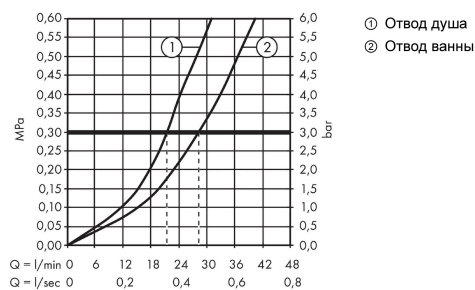

Награды за дизайн

reddot winner 2021

Продукт

Чертеж

График расхода воды

Finoris

Смеситель для ванны, однорычажный, скрытого монтажа
: матовый белый Артикульный номер: **76415700**

Покомпонентное изображение