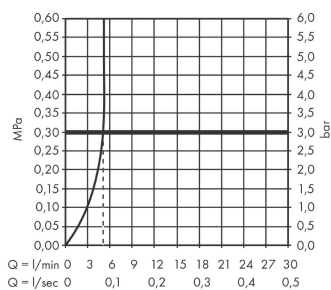

Технология

Награды за дизайн

reddot winner 2021

Продукт

Чертеж

График расхода воды

Vivenis

Смеситель для раковины, однорычажный, 250 со сливным гарнитуром, для раковины в форме таза