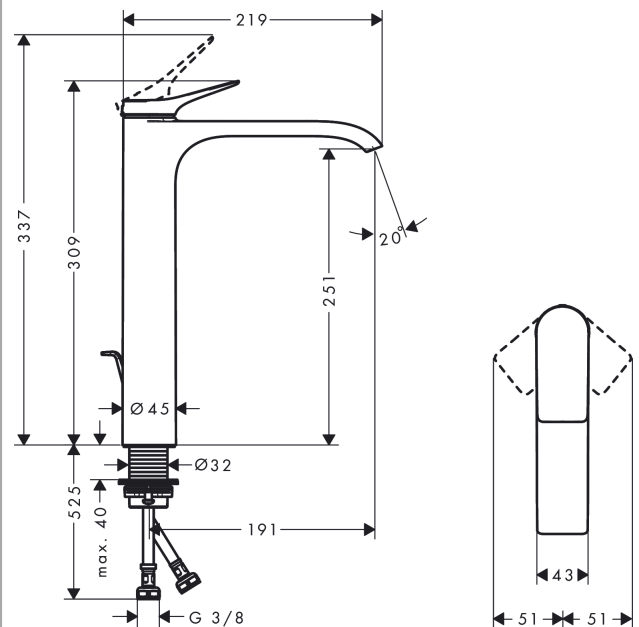

Vivenis

Смеситель для раковины, однорычажный, 250 со сливным гарнитуром, для раковины в форме таза

: хром Артикулный номер: 75040000

Описание

Характеристики

- состоит из: однорычажный смеситель для раковины, слив/перелив
- ComfortZone 250
- выступ: 191 мм
- высота излива: 251 мм
- тип струи: Прямоугольная струя
- максимальный расход воды при 3 барах: 5 л/мин
- керамический узел смешивания
- регулируемое ограничение температуры
- подходит для проточных водонагревателей
- донный клапан, 1¼"
- материал сливного набора: металл
- вид соединения: соединительные шланги G 3/8

Технология

Награды за дизайн

reddot winner 2021

Продукт

Чертеж

График расхода воды

Vivenis

Смеситель для раковины, однорычажный, 250 со сливным гарнитуром, для раковины в форме таза

: хром Артикулный номер: 75040000

Покомпонентное изображение

Год выпуска: >06/21

Vivenis

Смеситель для раковины, однорычажный, 250 со сливным гарнитуром, для раковины в форме таза

: хром Артикулный номер: **75040000****Перечень запасных частей**

Год выпуска: >06/21

Позиция	Описание	Артикулный номер	PC	PU
1	handle	94277000	-	1
2	screw cover	93735460	-	1
3	escutcheon	94027000	-	1
4	nut	93995000	-	1
5	O-ring 35x1,5	92114000	-	1
6	cartridge, assy	93897000	-	1
7	seal	95008000	-	1
8	O-ring 35x2	92604000	-	1
9	adapter for cartridge	98750000	-	1
10	O-Ring 30x2	98186000	-	1
11	spray former	94275000	-	1
12	connection hose 600 mm M8x0,75 G3/8	96556000	-	1
13	O-ring 6,6x1,6	93019000	-	1
14	flat seal	98749000	-	1
15	fixing set (Ø 32)	13961000	-	1
16	lever collar	97548000	-	1
17	pull rod	96657000	-	1
a	pop up waste	94139000	-	1
b	fixation extension 35 mm	13898000	-	1