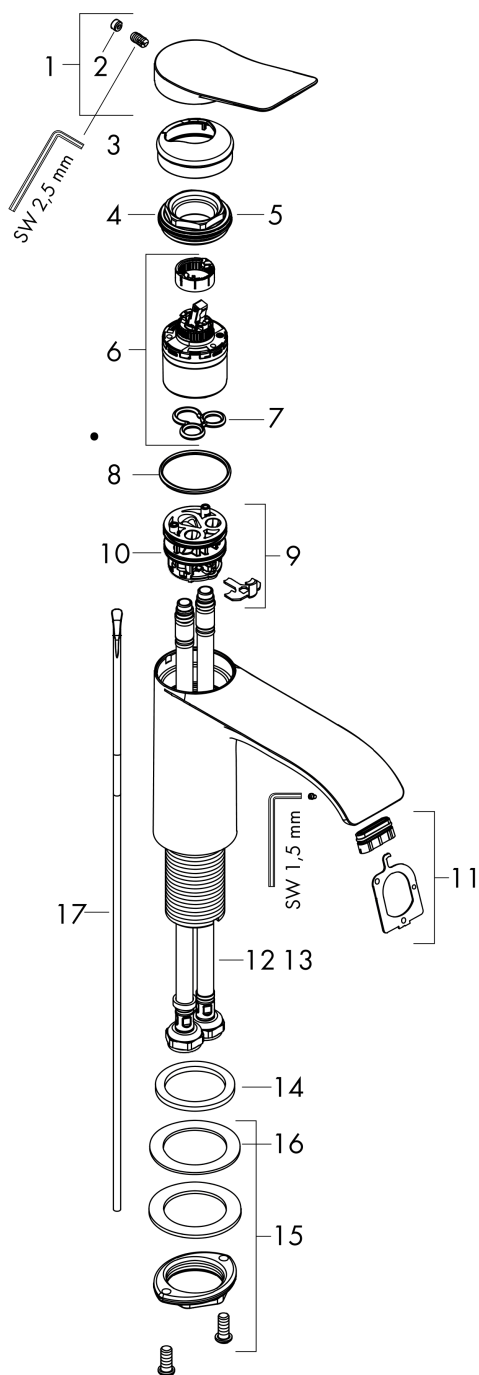

Vivenis

Смеситель для раковины, однорычажный, 250 со сливным гарнитуром, для раковины в форме таза

: хром Артикулный номер: 75040000

Описание

Характеристики

- состоит из: однорычажный смеситель для раковины, слив/перелив
- ComfortZone 250
- выступ: 191 мм
- высота излива: 251 мм
- тип струи: Прямоугольная струя
- максимальный расход воды при 3 барах: 5 л/мин
- керамический узел смешивания
- регулируемое ограничение температуры
- подходит для проточных водонагревателей
- донный клапан, 1¼"
- материал сливного набора: металл
- вид соединения: соединительные шланги G 3/8

Технология

Награды за дизайн

reddot winner 2021

Продукт

Чертеж

График расхода воды

Vivenis

Смеситель для раковины, однорычажный, 250 со сливным гарнитуром, для раковины в форме таза

: хром Артикулный номер: 75040000

Покомпонентное изображение

Год выпуска: >06/21

Vivenis

Смеситель для раковины, однорычажный, 250 со сливным гарнитуром, для раковины в форме таза

: хром Артикулный номер: **75040000****Перечень запасных частей**

Год выпуска: >06/21

Позиция	Описание	Артикулный номер	PC	PU
1	handle	94277000	-	1
2	screw cover	93735460	-	1
3	escutcheon	94027000	-	1
4	nut	93995000	-	1
5	O-ring 35x1,5	92114000	-	1
6	cartridge, assy	93897000	-	1
7	seal	95008000	-	1
8	O-ring 35x2	92604000	-	1
9	adapter for cartridge	98750000	-	1
10	O-Ring 30x2	98186000	-	1
11	spray former	94275000	-	1
12	connection hose 600 mm M8x0,75 G3/8	96556000	-	1
13	O-ring 6,6x1,6	93019000	-	1
14	flat seal	98749000	-	1
15	fixing set (Ø 32)	13961000	-	1
16	lever collar	97548000	-	1
17	pull rod	96657000	-	1
a	pop up waste	94139000	-	1
b	fixation extension 35 mm	13898000	-	1