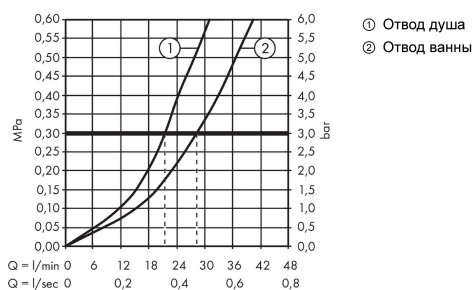

Награды за дизайн

reddot winner 2021

GERMAN DESIGN AWARD WINNER 2022

Продукт

Чертеж

График расхода воды

Vivenis

Смеситель для ванны, однорычажный, скрытого монтажа
 : матовый черный Артикульный номер: 75415670