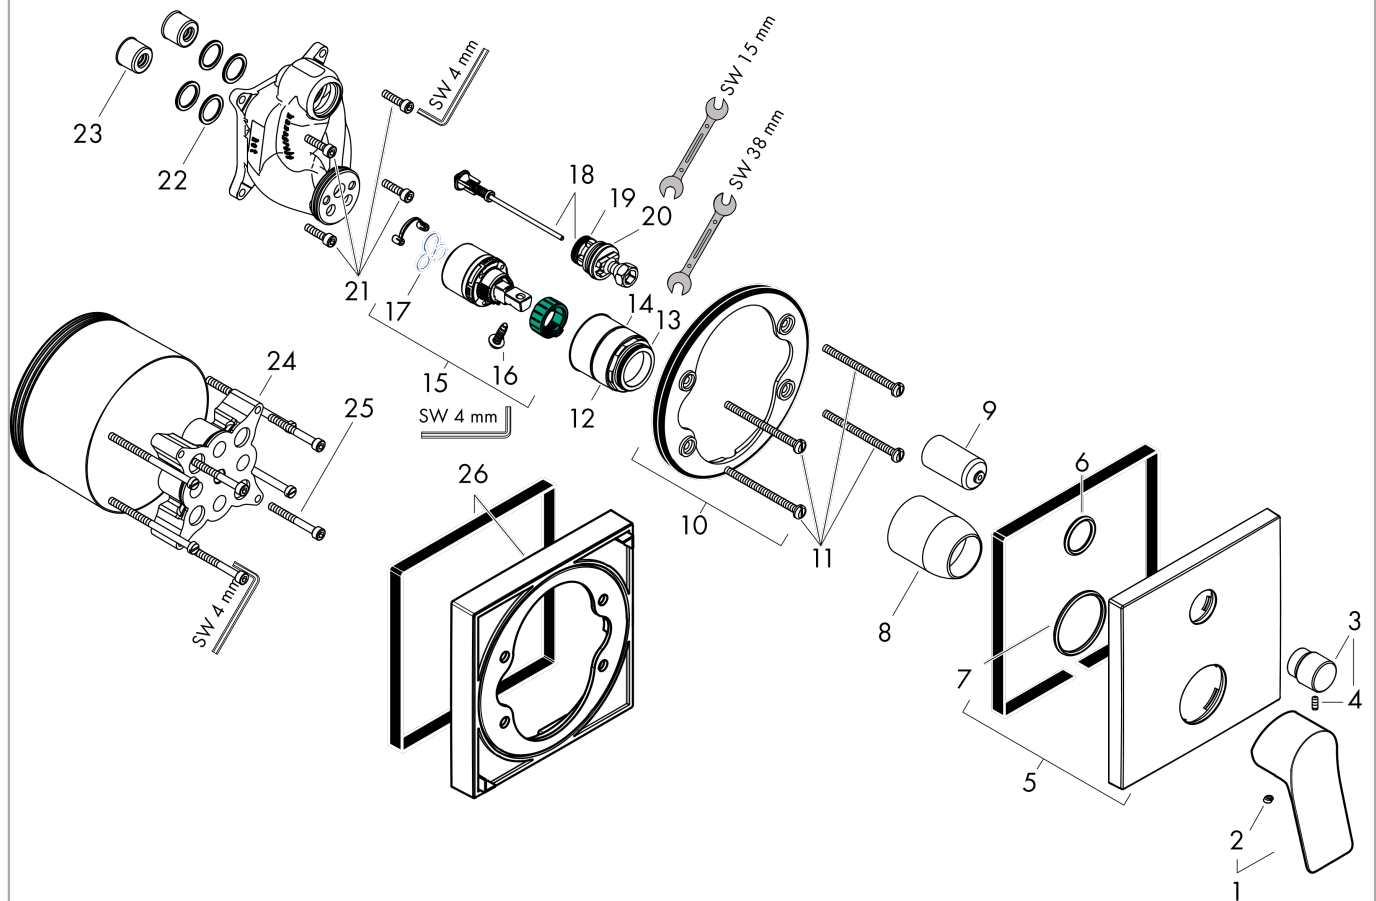

Vivenis

Смеситель для ванны, однорычажный, скрытого монтажа
: матовый черный Артикулный номер: 75415670

Описание

Характеристики

- 2 потребителя
- расход воды через верхний вывод: 21 л/мин
- расход воды через нижний вывод: 29 л/мин
- максимальный расход воды при 3 барах: 29 л/мин
- керамический узел смешивания
- регулируемое ограничение температуры
- дивертер с переключателем вакуумного типа
- с шумопоглотителем
- вид соединения: скрытая часть
- мин. рабочее давление 1 бар
- макс. рабочее давление: 10 бар

Награды за дизайн

reddot winner 2021

GERMAN DESIGN AWARD WINNER 2022

Продукт

Чертеж

График расхода воды

Vivenis

Смеситель для ванны, однорычажный, скрытого монтажа
 : матовый черный Артикульный номер: 75415670

Покомпонентное изображение

Год выпуска: >06/21

Vivenis

Смеситель для ванны, однорычажный, скрытого монтажа
: матовый черный Артикульный номер: **75415670**

**Перечень запасных частей**

Год выпуска: >06/21

Позиция	Описание	Артикульный номер	PC	PU
1	handle	94297670	-	1
2	screw cover	96338000	-	1
3	diverter knob	98795670	-	1
4	hollow set screw M4x10	97667000	-	1
5	escutcheon 155 / 155 mm	94302670	-	1
6	O-ring 23x3	98142000	-	1
7	O-ring 43x3	98418000	-	1
8	sleeve	98790670	-	1
9	sleeve	98794670	-	1
10	holder for escutcheon	98793000	-	1
11	set of fixing screws	96454000	-	1
12	nut	98796000	-	1
13	O-ring 30x1,5	98433000	-	1
14	O-ring 39x1,5	98400000	-	1
15	cartridge, assy	92730000	-	1
16	locking screw for handle	95140000	-	1
17	seal	95008000	-	1
18	selector assy	95014000	-	1
19	O-ring 16x2,3	98207000	-	1
20	O-ring 20x2,5	92602000	-	1
21	set of screws	96525000	-	1
22	O-ring 16x2	98133000	-	1
23	noise reduction	94073000	-	1
24	extension 25 mm	13595000	-	1
25	set of fixing screws	97747000	-	1
26	extension 22 mm	13593670	-	1
a	concealed item	01800180	-	1