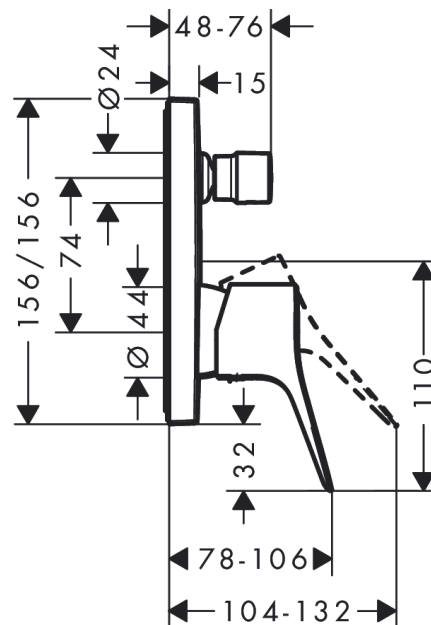

Vivenis

Смеситель для ванны, однорычажный, скрытого монтажа
: матовый черный Артикулный номер: 75415670

Описание

Характеристики

- 2 потребителя
- расход воды через верхний вывод: 21 л/мин
- расход воды через нижний вывод: 29 л/мин
- максимальный расход воды при 3 барах: 29 л/мин
- керамический узел смешивания
- регулируемое ограничение температуры
- дивертер с переключателем вакуумного типа
- с шумопоглотителем
- вид соединения: скрытая часть
- мин. рабочее давление 1 бар
- макс. рабочее давление: 10 бар

Награды за дизайн

reddot winner 2021

GERMAN DESIGN AWARD WINNER 2022

Продукт

Чертеж

График расхода воды

Vivenis

Смеситель для ванны, однорычажный, скрытого монтажа
 : матовый черный Артикульный номер: 75415670

Покомпонентное изображение

Год выпуска: >06/21

Vivenis

Смеситель для ванны, однорычажный, скрытого монтажа
: матовый черный Артикульный номер: **75415670**

**Перечень запасных частей**

Год выпуска: >06/21

Позиция	Описание	Артикульный номер	PC	PU
1	handle	94297670	-	1
2	screw cover	96338000	-	1
3	diverter knob	98795670	-	1
4	hollow set screw M4x10	97667000	-	1
5	escutcheon 155 / 155 mm	94302670	-	1
6	O-ring 23x3	98142000	-	1
7	O-ring 43x3	98418000	-	1
8	sleeve	98790670	-	1
9	sleeve	98794670	-	1
10	holder for escutcheon	98793000	-	1
11	set of fixing screws	96454000	-	1
12	nut	98796000	-	1
13	O-ring 30x1,5	98433000	-	1
14	O-ring 39x1,5	98400000	-	1
15	cartridge, assy	92730000	-	1
16	locking screw for handle	95140000	-	1
17	seal	95008000	-	1
18	selector assy	95014000	-	1
19	O-ring 16x2,3	98207000	-	1
20	O-ring 20x2,5	92602000	-	1
21	set of screws	96525000	-	1
22	O-ring 16x2	98133000	-	1
23	noise reduction	94073000	-	1
24	extension 25 mm	13595000	-	1
25	set of fixing screws	97747000	-	1
26	extension 22 mm	13593670	-	1
a	concealed item	01800180	-	1