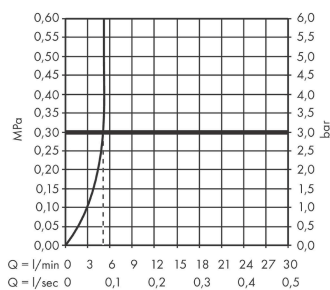

Finoris

Смеситель для раковины, однорычажный, 100 со сливным клапаном Push-Open
: матовый черный Артикулный номер: 76010670

Описание

Характеристики

- состоит из: однорычажный смеситель для раковины, слив/перелив
- ComfortZone 100
- выступ: 126 мм
- высота излива: 92 мм
- тип струи: ламинарная струя
- максимальный расход воды при 3 барах: 5 л/мин
- керамический узел смешивания
- регулируемое ограничение температуры
- подходит для проточных водонагревателей
- сливной клапан Push-Open G 1 ¼
- материал сливного набора: металл
- вид соединения: соединительные шланги G ¾

Технология

Награды за дизайн

reddot winner 2021

reddot winner 2021

Продукт

Чертеж

График расхода воды

Finoris

Смеситель для раковины, однорычажный, 100 со сливным клапаном Push-Open
: матовый черный Артикульный номер: **76010670**

Покомпонентное изображение

Год выпуска: >06/21

Finoris

Смеситель для раковины, однорычажный, 100 со сливным клапаном Push-Open
: матовый черный Артикульный номер: **76010670**