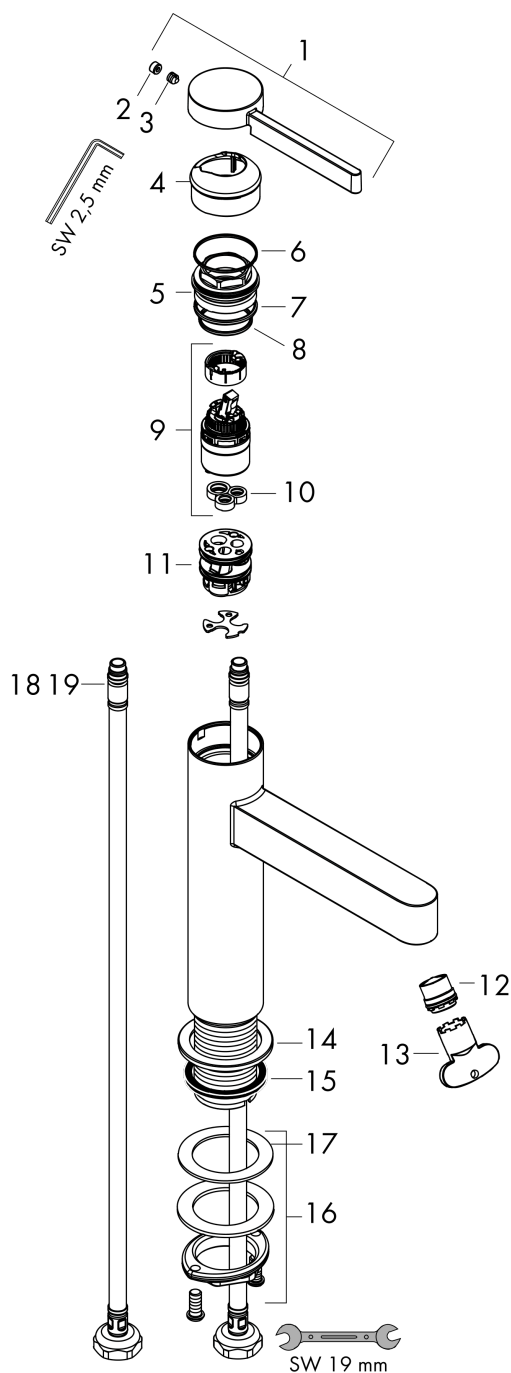

Finoris

Смеситель для раковины, однорычажный, 100 со сливным клапаном Push-Open
: матовый черный Артикулный номер: 76010670

Описание

Характеристики

- состоит из: однорычажный смеситель для раковины, слив/перелив
- ComfortZone 100
- выступ: 126 мм
- высота излива: 92 мм
- тип струи: ламинарная струя
- максимальный расход воды при 3 барах: 5 л/мин
- керамический узел смешивания
- регулируемое ограничение температуры
- подходит для проточных водонагревателей
- сливной клапан Push-Open G 1 ¼
- материал сливного набора: металл
- вид соединения: соединительные шланги G ¾

Смеситель для раковины, однорычажный, 100 со сливным клапаном Push-Open
: матовый черный Артикульный номер: **76010670**

Покомпонентное изображение

Год выпуска: >06/21

Finoris

Смеситель для раковины, однорычажный, 100 со сливным клапаном Push-Open
: матовый черный Артикульный номер: **76010670**

Перечень запасных частей

Год выпуска: >06/21

Позиция	Описание	Артикульный номер	PC	PU
1	handle	94266670	-	1
2	screw cover	93735460	-	1
3	hollow set screw M5x5	98446000	-	1
4	flange	93737670	-	1
5	nut	92926000	-	1
6	O-ring 30x1,5	98433000	-	1
7	O-ring 29x2	98391000	-	1
8	O-ring 25x1,5	98146000	-	1
9	cartridge, assy	93760000	-	1
10	seal	93383000	-	1
11	adapter for cartridge	98866000	-	1
12	spray former	93973000	-	1
13	special tool	98987000	-	1
14	escutcheon	94265670	-	1
15	flat seal	98749000	-	1
16	fixing set (Ø 32)	13961000	-	1
17	lever collar	97548000	-	1
18	connection hose 600 mm M8x0,75 G3/8	96556000	-	1
19	O-ring 6,6x1,6	93019000	-	1
a	push-open waste set	50100670	-	1
b	fixation extension 35 mm	13898000	-	1