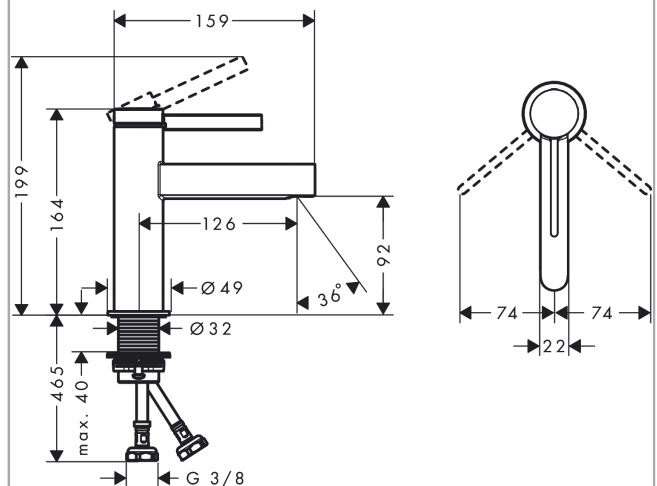

Finoris

Смеситель для раковины, однорычажный, 100 со сливным клапаном Push-Open
: матовый черный Артикулный номер: 76010670

Описание

Характеристики

- состоит из: однорычажный смеситель для раковины, слив/перелив
- ComfortZone 100
- выступ: 126 мм
- высота излива: 92 мм
- тип струи: ламинарная струя
- максимальный расход воды при 3 барах: 5 л/мин
- керамический узел смешивания
- регулируемое ограничение температуры
- подходит для проточных водонагревателей
- сливной клапан Push-Open G 1 ¼
- материал сливного набора: металл
- вид соединения: соединительные шланги G ¾

Технология

Награды за дизайн

reddot winner 2021

reddot winner 2021

Продукт

Чертеж

График расхода воды