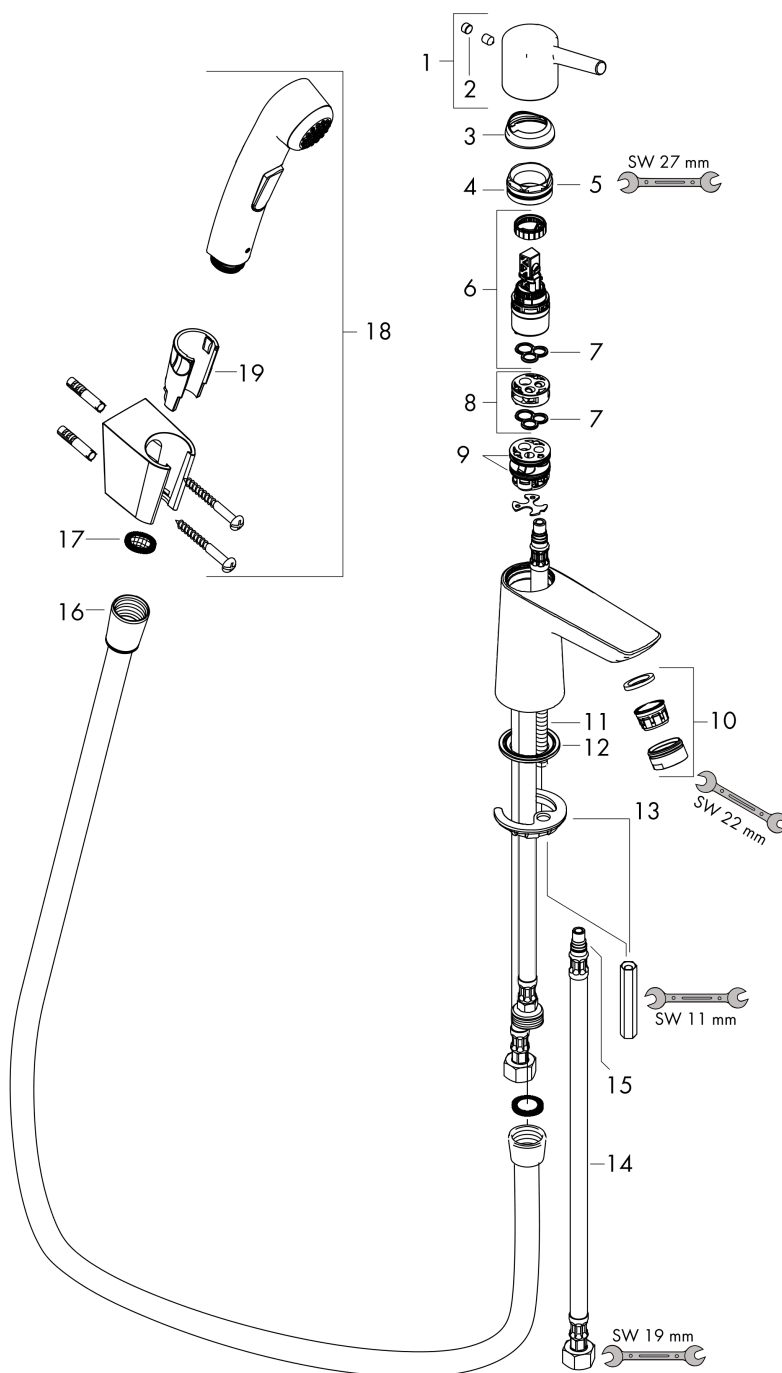

Talis S

Набор для биде, со сливным клапаном Push-Open

: хром Артикульный номер: 72290000

Описание

Характеристики

- состоит из: однорычажный смеситель для раковины, ручной душ бидетте, держатель для душа, шланг для душа, слив/перелив
- высота излива: 98 мм
- максимальный расход воды при 3 барах: 5,7 л/мин
- керамический узел смешивания
- регулируемое ограничение температуры
- подходит для проточных водонагревателей
- сливной клапан Push-Open G 1 ¼
- материал сливного набора: синтетический
- вид соединения: соединительные шланги G ¾

Технология

Продукт

Чертеж

График расхода воды

- 1 Пропускная способность смесителя
- 2 Пропускная способность ручного душа

Talis S
Набор для биде, со сливным клапаном Push-Open
 : хром Артикульный номер: **72290000**

Покомпонентное изображение

Год выпуска: >01/16

Talis S**Набор для биде, со сливным клапаном Push-Open****: хром Артикульный номер: 72290000****Перечень запасных частей**

Год выпуска: >01/16

Позиция	Описание	Артикульный номер	PC	PU
1	handle	92626000	-	1
2	screw cover	95704000	-	1
3	flange	92625000	-	1
4	nut	92627000	-	1
5	O-ring 27x1,5	92527000	-	1
6	cartridge, assy	97685000	-	1
7	seal	98865000	-	1
8	adapter for cartridge	92628000	-	1
9	O-ring 23x2	98398000	-	1
10	aerator M24x1 (15 l/min)	92510000	-	1
11	screw M8 x 68	97736000	-	1
12	seal Ø 42	98722000	-	1
13	fixing set	96016000	-	1
14	connection hose 600 mm M8x0,75 G3/8	96556000	-	1
15	O-ring 7x1,5	98422000	-	1
16	shower hose Isiflex'B 1,60 m	28276000	-	1
17	filter packing	94246000	-	1
18	handshower	96907000	-	1
19	guide	98918000	-	1
a	push-open waste set	50105000	-	1
b	seal Ø 45	98996000	-	1