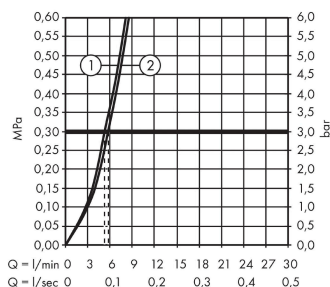

Talis S

Набор для биде, со сливным клапаном Push-Open

: хром Артикульный номер: 72290000

Описание

Характеристики

- состоит из: однорычажный смеситель для раковины, ручной душ бидетте, держатель для душа, шланг для душа, слив/перелив
- высота излива: 98 мм
- максимальный расход воды при 3 барах: 5,7 л/мин
- керамический узел смешивания
- регулируемое ограничение температуры
- подходит для проточных водонагревателей
- сливной клапан Push-Open G 1 ¼
- материал сливного набора: синтетический
- вид соединения: соединительные шланги G ¾

Технология

Продукт

Чертеж

График расхода воды

- 1 Пропускная способность смесителя
- 2 Пропускная способность ручного душа

Talis S
Набор для биде, со сливным клапаном Push-Open
 : хром Артикульный номер: **72290000**

Покомпонентное изображение

Год выпуска: >01/16

Talis S**Набор для биде, со сливным клапаном Push-Open****: хром Артикульный номер: 72290000****Перечень запасных частей**

Год выпуска: >01/16

Позиция	Описание	Артикульный номер	PC	PU
1	handle	92626000	-	1
2	screw cover	95704000	-	1
3	flange	92625000	-	1
4	nut	92627000	-	1
5	O-ring 27x1,5	92527000	-	1
6	cartridge, assy	97685000	-	1
7	seal	98865000	-	1
8	adapter for cartridge	92628000	-	1
9	O-ring 23x2	98398000	-	1
10	aerator M24x1 (15 l/min)	92510000	-	1
11	screw M8 x 68	97736000	-	1
12	seal Ø 42	98722000	-	1
13	fixing set	96016000	-	1
14	connection hose 600 mm M8x0,75 G3/8	96556000	-	1
15	O-ring 7x1,5	98422000	-	1
16	shower hose Isiflex'B 1,60 m	28276000	-	1
17	filter packing	94246000	-	1
18	handshower	96907000	-	1
19	guide	98918000	-	1
a	push-open waste set	50105000	-	1
b	seal Ø 45	98996000	-	1