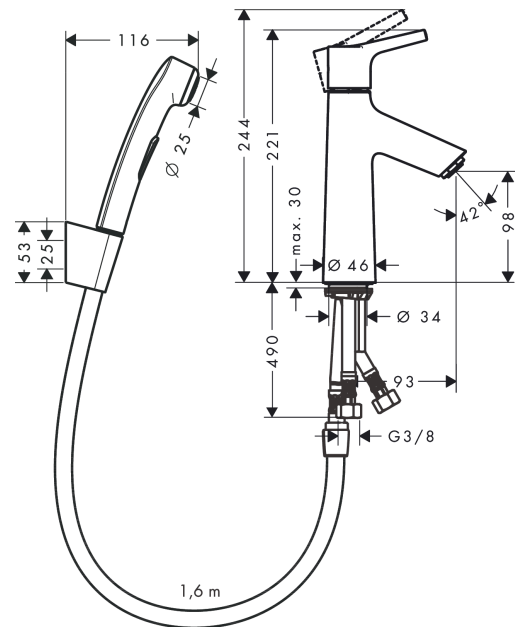

Talis S

Набор для биде, со сливным клапаном Push-Open

: хром Артикульный номер: 72290000

Описание

Характеристики

- состоит из: однорычажный смеситель для раковины, ручной душ бидетте, держатель для душа, шланг для душа, слив/перелив
- высота излива: 98 мм
- максимальный расход воды при 3 барах: 5,7 л/мин
- керамический узел смешивания
- регулируемое ограничение температуры
- подходит для проточных водонагревателей
- сливной клапан Push-Open G 1 ¼
- материал сливного набора: синтетический
- вид соединения: соединительные шланги G ¾

Технология

Продукт

Чертеж

График расхода воды

- 1 Пропускная способность смесителя
- 2 Пропускная способность ручного душа

Talis S
Набор для биде, со сливным клапаном Push-Open
 : хром Артикульный номер: **72290000**

Покомпонентное изображение

Год выпуска: >01/16

Talis S**Набор для биде, со сливным клапаном Push-Open****: хром Артикульный номер: 72290000****Перечень запасных частей**

Год выпуска: >01/16

Позиция	Описание	Артикульный номер	PC	PU
1	handle	92626000	-	1
2	screw cover	95704000	-	1
3	flange	92625000	-	1
4	nut	92627000	-	1
5	O-ring 27x1,5	92527000	-	1
6	cartridge, assy	97685000	-	1
7	seal	98865000	-	1
8	adapter for cartridge	92628000	-	1
9	O-ring 23x2	98398000	-	1
10	aerator M24x1 (15 l/min)	92510000	-	1
11	screw M8 x 68	97736000	-	1
12	seal Ø 42	98722000	-	1
13	fixing set	96016000	-	1
14	connection hose 600 mm M8x0,75 G3/8	96556000	-	1
15	O-ring 7x1,5	98422000	-	1
16	shower hose Isiflex'B 1,60 m	28276000	-	1
17	filter packing	94246000	-	1
18	handshower	96907000	-	1
19	guide	98918000	-	1
a	push-open waste set	50105000	-	1
b	seal Ø 45	98996000	-	1