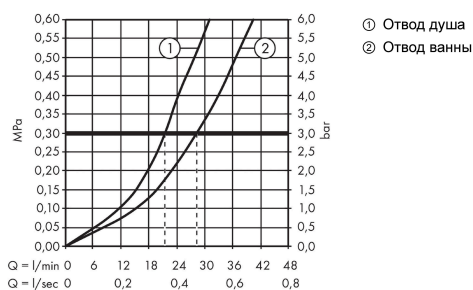

Награды за дизайн

reddot winner 2021

GERMAN DESIGN AWARD WINNER 2022

Продукт

Чертеж

График расхода воды

Vivenis

Смеситель для ванны, однорычажный, скрытого монтажа