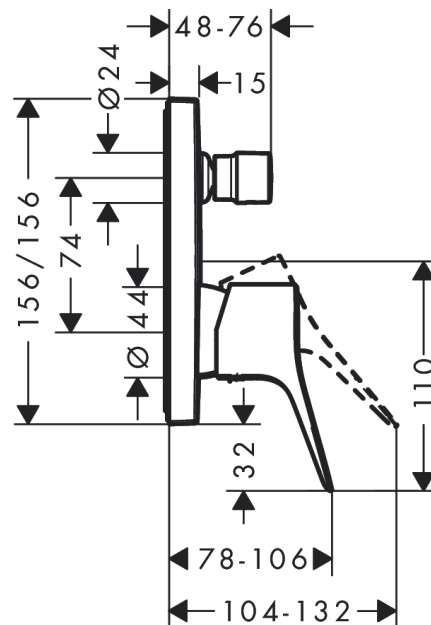

Vivenis

Смеситель для ванны, однорычажный, скрытого монтажа

: хром Артикулный номер: 75415000

Описание

Характеристики

- 2 потребителя
- расход воды через верхний вывод: 21 л/мин
- расход воды через нижний вывод: 29 л/мин
- максимальный расход воды при 3 барах: 29 л/мин
- керамический узел смешивания
- регулируемое ограничение температуры
- дивертер с переключателем вакуумного типа
- с шумопоглотителем
- вид соединения: скрытая часть
- мин. рабочее давление 1 бар
- макс. рабочее давление: 10 бар

Награды за дизайн

reddot winner 2021

GERMAN DESIGN AWARD WINNER 2022

Продукт

Чертеж

График расхода воды