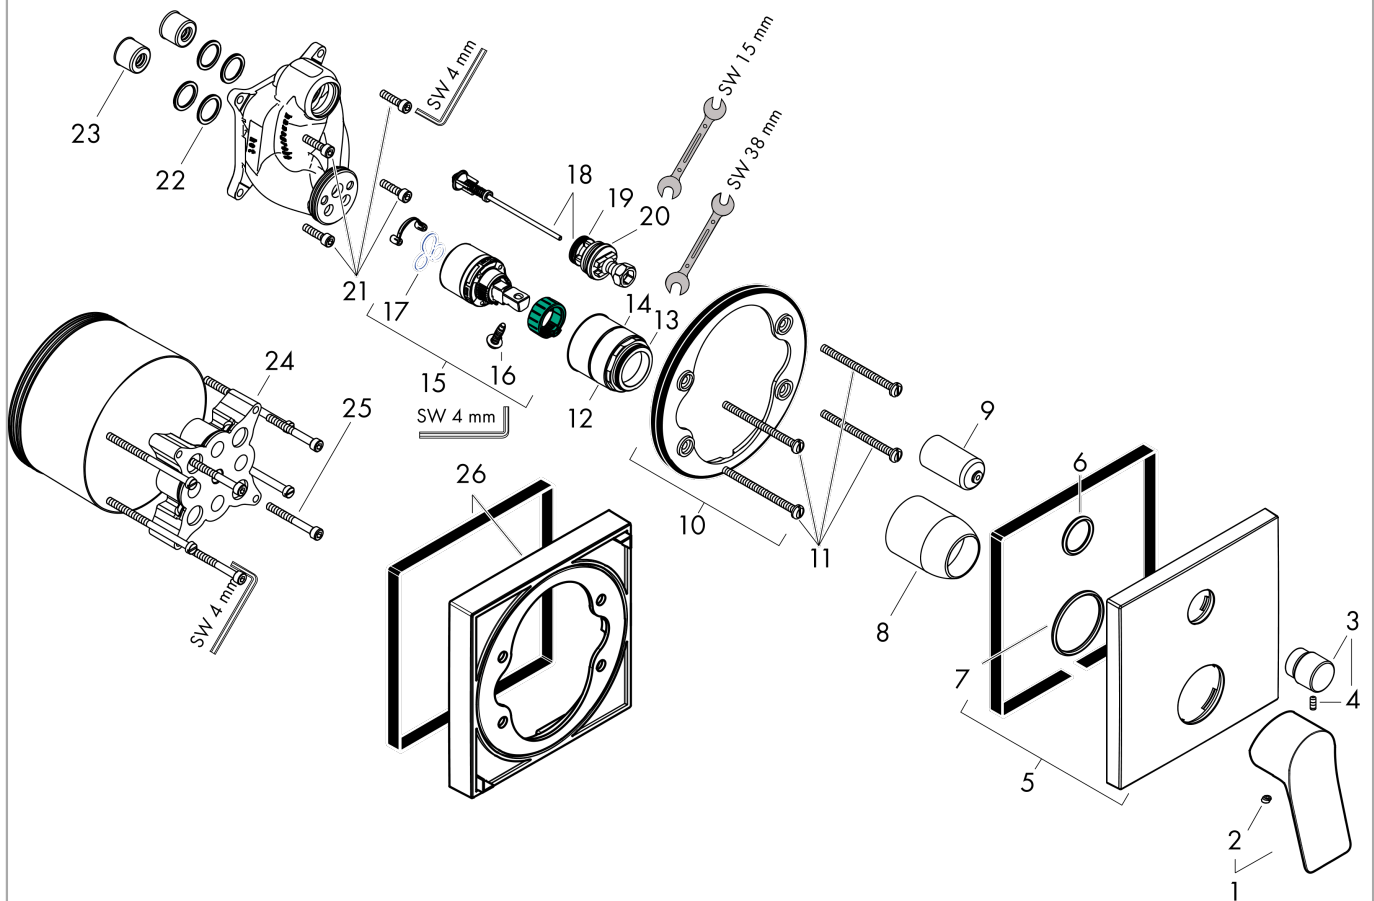

Vivenis

Смеситель для ванны, однорычажный, скрытого монтажа

: хром Артикулный номер: 75415000

Описание

Характеристики

- 2 потребителя
- расход воды через верхний вывод: 21 л/мин
- расход воды через нижний вывод: 29 л/мин
- максимальный расход воды при 3 барах: 29 л/мин
- керамический узел смешивания
- регулируемое ограничение температуры
- дивертер с переключателем вакуумного типа
- с шумопоглотителем
- вид соединения: скрытая часть
- мин. рабочее давление 1 бар
- макс. рабочее давление: 10 бар

: хром Артикулный номер: 75415000

Покомпонентное изображение

Год выпуска: >06/21

Vivenis**Смеситель для ванны, однорычажный, скрытого монтажа**: хром Артикулный номер: **75415000****Перечень запасных частей**

Год выпуска: >06/21

| Позиция | Описание | Артикулный номер | PC | PU |
|---------|--------------------------|------------------|----|----|
| 1 | handle | 94297000 | - | 1 |
| 2 | screw cover | 96338000 | - | 1 |
| 3 | diverter knob | 98795000 | - | 1 |
| 4 | hollow set screw M4x10 | 97667000 | - | 1 |
| 5 | escutcheon 155 / 155 mm | 94302000 | - | 1 |
| 6 | O-ring 43x3 | 98418000 | - | 1 |
| 7 | O-ring 23x3 | 98142000 | - | 1 |
| 8 | sleeve | 98790000 | - | 1 |
| 9 | sleeve | 98794000 | - | 1 |
| 10 | holder for escutcheon | 98793000 | - | 1 |
| 11 | set of fixing screws | 96454000 | - | 1 |
| 12 | nut | 98796000 | - | 1 |
| 13 | O-ring 30x1,5 | 98433000 | - | 1 |
| 14 | O-ring 39x1,5 | 98400000 | - | 1 |
| 15 | cartridge, assy | 92730000 | - | 1 |
| 16 | locking screw for handle | 95140000 | - | 1 |
| 17 | seal | 95008000 | - | 1 |
| 18 | selector assy | 95014000 | - | 1 |
| 19 | O-ring 16x2,3 | 98207000 | - | 1 |
| 20 | O-ring 20x2,5 | 92602000 | - | 1 |
| 21 | set of screws | 96525000 | - | 1 |
| 22 | O-ring 16x2 | 98133000 | - | 1 |
| 23 | noise reduction | 94073000 | - | 1 |
| 24 | extension 25 mm | 13595000 | - | 1 |
| 25 | set of fixing screws | 97747000 | - | 1 |
| 26 | extension 22 mm | 13593000 | - | 1 |
| a | concealed item | 01800180 | - | 1 |