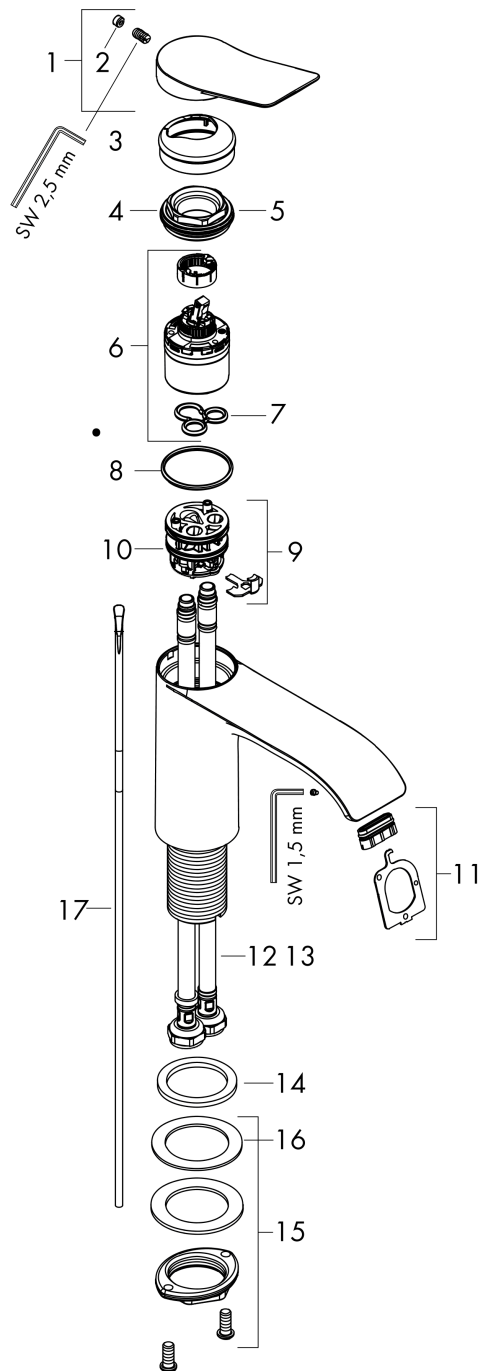

Vivenis

Смеситель для раковины, однорычажный, 110 со сливным гарнитуром

: хром Артикульный номер: 75020000

Описание

Характеристики

- состоит из: однорычажный смеситель для раковины, слив/перелив
- ComfortZone 110
- выступ: 146 мм
- высота излива: 110 мм
- тип струи: Прямоугольная струя
- максимальный расход воды при 3 барах: 5 л/мин
- керамический узел смешивания
- регулируемое ограничение температуры
- подходит для проточных водонагревателей
- донный клапан, 1¼"
- материал сливного набора: металл
- вид соединения: соединительные шланги G 3/8

Технология

Награды за дизайн

reddot winner 2021

Продукт

Чертеж

График расхода воды

Vivenis

Смеситель для раковины, однорычажный, 110 со сливным гарнитуром

: хром Артикулный номер: 75020000

Покомпонентное изображение

Год выпуска: >06/21

Vivenis**Смеситель для раковины, однорычажный, 110 со сливным гарнитуром**: хром Артикулный номер: **75020000****Перечень запасных частей**

Год выпуска: >06/21

Позиция	Описание	Артикулный номер	PC	PU
1	handle	94277000	-	1
2	screw cover	93735460	-	1
3	escutcheon	94027000	-	1
4	nut	93995000	-	1
5	O-ring 35x1,5	92114000	-	1
6	cartridge, assy	93897000	-	1
7	seal	95008000	-	1
8	O-ring 35x2	92604000	-	1
9	adapter for cartridge	98750000	-	1
10	O-Ring 30x2	98186000	-	1
11	spray former	94275000	-	1
12	connection hose 450 mm M8x0,75 G3/8	97206000	-	1
13	O-ring 6,6x1,6	93019000	-	1
14	flat seal	98749000	-	1
15	fixing set (Ø 32)	13961000	-	1
16	lever collar	97548000	-	1
17	pull rod	96657000	-	1
a	pop up waste	94139000	-	1
b	fixation extension 35 mm	13898000	-	1