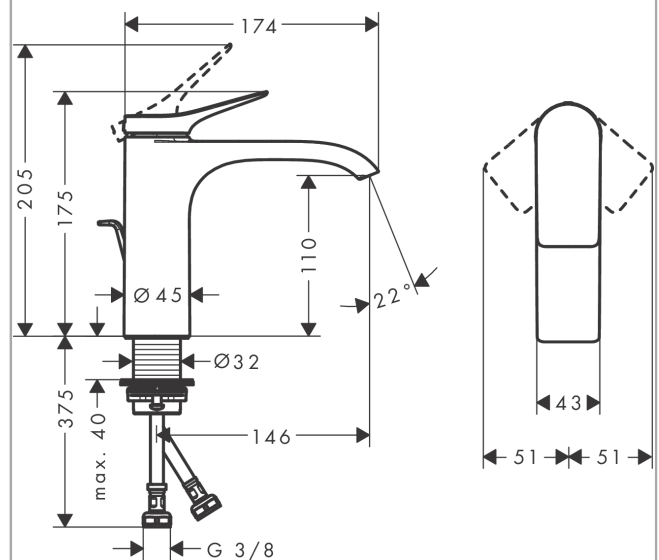

Vivenis

Смеситель для раковины, однорычажный, 110 со сливным гарнитуром

: хром Артикульный номер: 75020000

Описание

Характеристики

- состоит из: однорычажный смеситель для раковины, слив/перелив
- ComfortZone 110
- выступ: 146 мм
- высота излива: 110 мм
- тип струи: Прямоугольная струя
- максимальный расход воды при 3 барах: 5 л/мин
- керамический узел смешивания
- регулируемое ограничение температуры
- подходит для проточных водонагревателей
- донный клапан, 1¼"
- материал сливного набора: металл
- вид соединения: соединительные шланги G 3/8

Технология

Награды за дизайн

reddot winner 2021

Продукт

Чертеж

График расхода воды

Vivenis

Смеситель для раковины, однорычажный, 110 со сливным гарнитуром

: хром Артикулный номер: 75020000

Покомпонентное изображение

Год выпуска: >06/21

Vivenis**Смеситель для раковины, однорычажный, 110 со сливным гарнитуром**: хром Артикулный номер: **75020000****Перечень запасных частей**

Год выпуска: >06/21

Позиция	Описание	Артикулный номер	PC	PU
1	handle	94277000	-	1
2	screw cover	93735460	-	1
3	escutcheon	94027000	-	1
4	nut	93995000	-	1
5	O-ring 35x1,5	92114000	-	1
6	cartridge, assy	93897000	-	1
7	seal	95008000	-	1
8	O-ring 35x2	92604000	-	1
9	adapter for cartridge	98750000	-	1
10	O-Ring 30x2	98186000	-	1
11	spray former	94275000	-	1
12	connection hose 450 mm M8x0,75 G3/8	97206000	-	1
13	O-ring 6,6x1,6	93019000	-	1
14	flat seal	98749000	-	1
15	fixing set (Ø 32)	13961000	-	1
16	lever collar	97548000	-	1
17	pull rod	96657000	-	1
a	pop up waste	94139000	-	1
b	fixation extension 35 mm	13898000	-	1