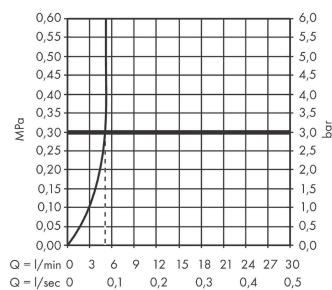

Технология

Награды за дизайн

reddot winner 2021

Продукт

Чертеж

График расхода воды

Vivenis

Смеситель для раковины, однорычажный, 110 со сливным гарнитуром