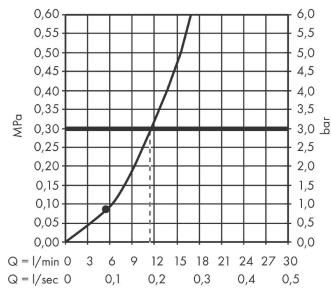

**Pulsify S****Верхний душ 105 1jet**: матовый черный Артикулный номер: **24130670****Описание****Характеристики**

- размер душевого диска: 105 мм
- тип струи: PowderRain
- шарнирное соединение: регулируемый угол верхнего душа
- материал душевого диска: пластик
- поверхность душевого диска: графит
- максимальный расход воды при 3 барах: 11,7 л/мин
- расход воды PowderRain (при 3 барах): 11,7 л/мин
- минимальный расход для корректной работы: 5,6 л/мин
- минимальное давление: 0,8 бар
- соединительная резьба G 1/2
- подходит для проточных водонагревателей

**Технология****Награды за дизайн**

reddot winner 2021

**Продукт****Чертеж**

**Pulsify S**

**Верхний душ 105 1jet**

**: матовый черный** Артикульный номер: **24130670**

**График расхода воды**

Расход измерен практически с помощью соответствующей арматуры (термостат/смеситель/скрытый клапан).