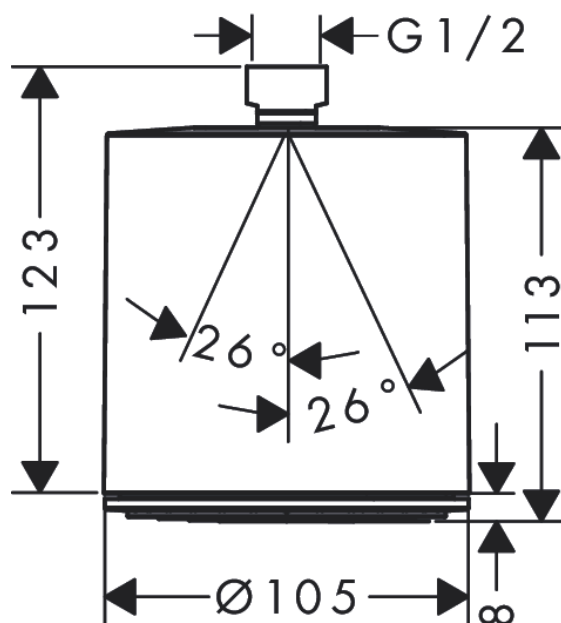

**Pulsify S****Верхний душ 105 1jet**: матовый черный Артикулный номер: **24130670****Описание****Характеристики**

- размер душевого диска: 105 мм
- тип струи: PowderRain
- шарнирное соединение: регулируемый угол верхнего душа
- материал душевого диска: пластик
- поверхность душевого диска: графит
- максимальный расход воды при 3 барах: 11,7 л/мин
- расход воды PowderRain (при 3 барах): 11,7 л/мин
- минимальный расход для корректной работы: 5,6 л/мин
- минимальное давление: 0,8 бар
- соединительная резьба G 1/2
- подходит для проточных водонагревателей

**Технология****Награды за дизайн**

reddot winner 2021

**Продукт****Чертеж**

**Pulsify S**

**Верхний душ 105 1jet**

**: матовый черный** Артикульный номер: **24130670**

**График расхода воды**

Расход измерен практически с помощью соответствующей арматуры (термостат/смеситель/скрытый клапан).

**Pulsify S****Верхний душ 105 1jet**

: матовый черный    Артикульный номер: 24130670

## Покомпонентное изображение

Год выпуска: &gt;06/21

**Pulsify S****Верхний душ 105 1jet**: матовый черный    Артикульный номер: **24130670****Перечень запасных частей**

Год выпуска: &gt;06/21

Позиция	Описание	Артикульный номер	PC	PU
1	filter packing	93774000	-	1