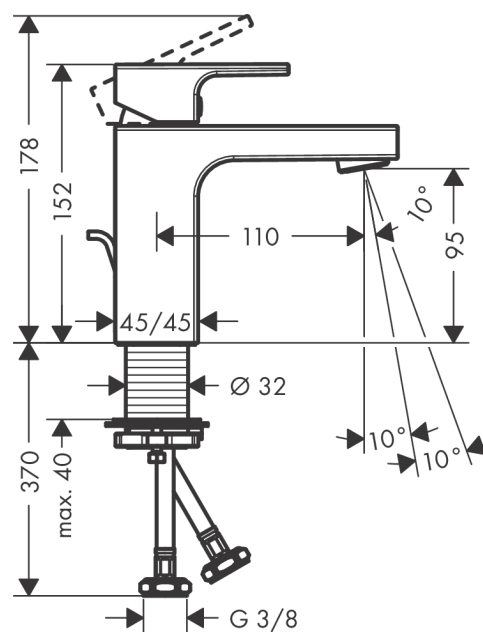

**Vernis Shape****Смеситель для раковины, однорычажный, 100 с металлическим сливным гарнитуром**: хром Артикул номер: **71568000****Описание****Характеристики**

- состоит из: однорычажный смеситель для раковины, слив/перелив
- ComfortZone 100
- выступ: 110 мм
- высота излива: 95 мм
- тип струи: обычная струя
- максимальный расход воды при 3 барах: 5 л/мин
- керамический узел смешивания
- регулируемое ограничение температуры
- с изолированной подачей воды
- подходит для проточных водонагревателей
- донный клапан, 1¼"
- материал сливного набора: металл
- вид соединения: соединительные шланги G 3/8

**Технология****Продукт****Чертеж**

**Vernis Shape**

**Смеситель для раковины, однорычажный, 100 с металлическим сливным гарнитуром**

**: хром    Артикульный номер: 71568000**

**График расхода воды**

Vernis Shape

Смеситель для раковины, однорычажный, 100 с металлическим сливным гарнитуром  
: хром Артикулный номер: 71568000

Покомпонентное изображение

Год выпуска: >04/21

### Перечень запасных частей

Год выпуска: >04/21

Позиция	Описание	Артикулный номер	PC	PU
1	handle	93684000	-	1
2	screw cover	96338000	-	1
3	flange	93680000	-	1
4	nut	93686000	-	1
5	cartridge, assy	97685000	-	1
6	locking screw for handle	95140000	-	1
7	seal	98865000	-	1
8	aerator swivelling M24x1 (5 l/min)	93834000	-	1
9	seal	93687000	-	1
10	fixing set (Ø 32)	13961000	-	1
11	lever collar	97548000	-	1
12	connection hose 450 mm M8x0,75 G3/8	97206000	-	1
13	O-ring 7x1,5	98422000	-	1
14	pull rod	93683000	-	1
a	pop up waste	94139000	-	1
b	fixation extension 35 mm	13898000	-	1