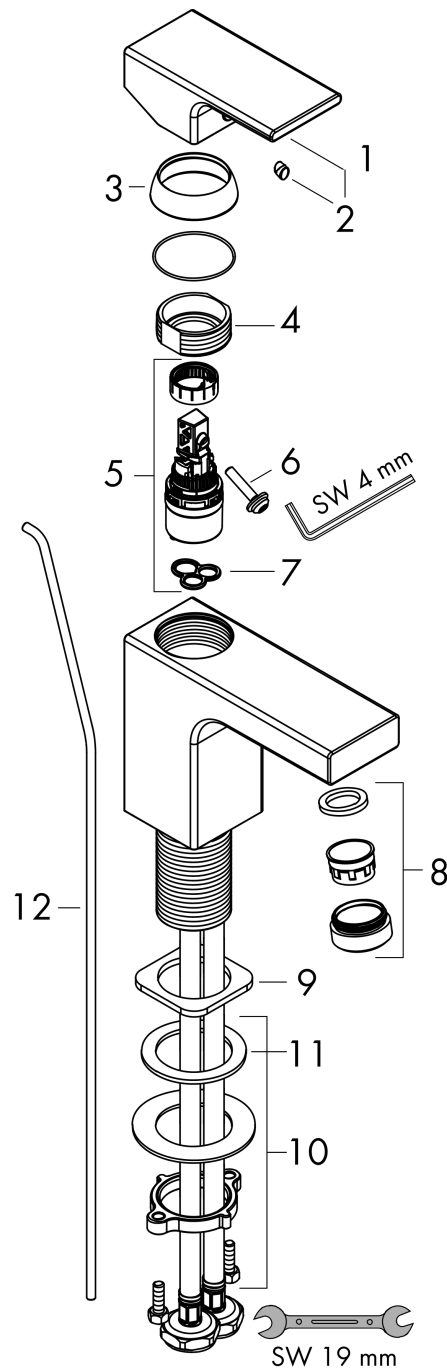

**Vernis Shape****Смеситель для раковины, однорычажный, 100 с металлическим сливным гарнитуром**: хром Артикул номер: **71568000****Описание****Характеристики**

- состоит из: однорычажный смеситель для раковины, слив/перелив
- ComfortZone 100
- выступ: 110 мм
- высота излива: 95 мм
- тип струи: обычная струя
- максимальный расход воды при 3 барах: 5 л/мин
- керамический узел смешивания
- регулируемое ограничение температуры
- с изолированной подачей воды
- подходит для проточных водонагревателей
- донный клапан, 1¼"
- материал сливного набора: металл
- вид соединения: соединительные шланги G 3/8

**Технология****Продукт****Чертеж**

**Vernis Shape**

**Смеситель для раковины, однорычажный, 100 с металлическим сливным гарнитуром**

**: хром    Артикульный номер: 71568000**

**График расхода воды**

Vernis Shape

Смеситель для раковины, однорычажный, 100 с металлическим сливным гарнитуром  
: хром Артикулный номер: 71568000

Покомпонентное изображение

Год выпуска: >04/21

### Перечень запасных частей

Год выпуска: >04/21

Позиция	Описание	Артикулный номер	PC	PU
1	handle	93684000	-	1
2	screw cover	96338000	-	1
3	flange	93680000	-	1
4	nut	93686000	-	1
5	cartridge, assy	97685000	-	1
6	locking screw for handle	95140000	-	1
7	seal	98865000	-	1
8	aerator swivelling M24x1 (5 l/min)	93834000	-	1
9	seal	93687000	-	1
10	fixing set (Ø 32)	13961000	-	1
11	lever collar	97548000	-	1
12	connection hose 450 mm M8x0,75 G3/8	97206000	-	1
13	O-ring 7x1,5	98422000	-	1
14	pull rod	93683000	-	1
a	pop up waste	94139000	-	1
b	fixation extension 35 mm	13898000	-	1