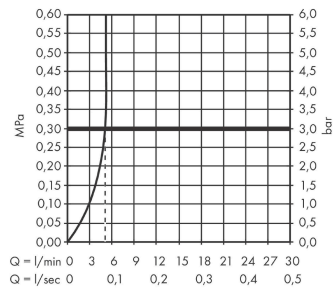

**Vernis Shape****Смеситель для раковины, однорычажный, 100 с металлическим сливным гарнитуром**: хром Артикул номер: **71568000****Описание****Характеристики**

- состоит из: однорычажный смеситель для раковины, слив/перелив
- ComfortZone 100
- выступ: 110 мм
- высота излива: 95 мм
- тип струи: обычная струя
- максимальный расход воды при 3 барах: 5 л/мин
- керамический узел смешивания
- регулируемое ограничение температуры
- с изолированной подачей воды
- подходит для проточных водонагревателей
- донный клапан, 1¼"
- материал сливного набора: металл
- вид соединения: соединительные шланги G 3/8

**Технология****Продукт****Чертеж**

**Vernis Shape**

**Смеситель для раковины, однорычажный, 100 с металлическим сливным гарнитуром**

**: хром    Артикульный номер: 71568000**

**График расхода воды**

Vernis Shape