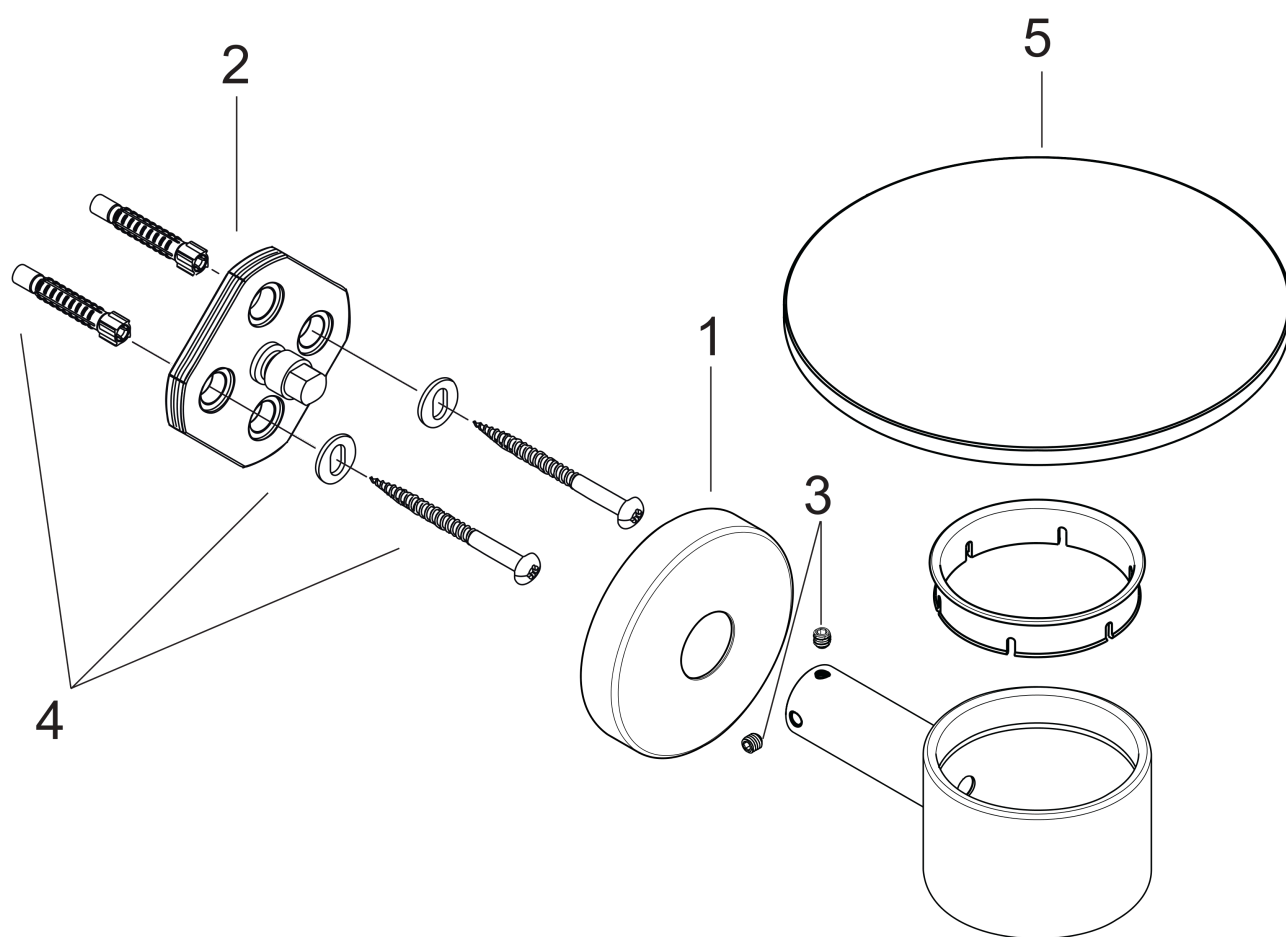

Logis**Мыльница**: хром Артикулный номер: **40515000****Описание****Характеристики**

- настенный монтаж
- material recess: матовое стекло
- материал держателя: металл
- с монтажным материалом
- скрытое соединение
- расстояние между отверстиями: 35 мм
- диаметр отверстия: 6 мм

Продукт**Чертеж**

Logis

Мыльница

: хром Артикулный номер: 40515000

Покомпонентное изображение

Год выпуска: >09/08

Logis**Мыльница**: хром Артикулный номер: **40515000****Перечень запасных частей**

Год выпуска: >09/08

Позиция	Описание	Артикулный номер	PC	PU
1	escutcheon	98538000	-	1
2	support element	98539000	-	1
3	hollow set screw M4x4	98540000	-	1
4	mounting set	96179000	-	1
5	soap recess	98542000	-	1