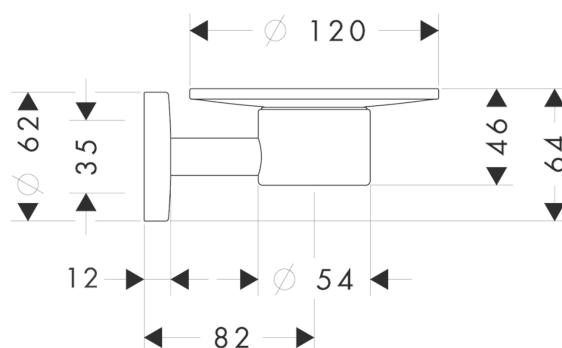

Logis**Мыльница**: хром Артикулный номер: **40515000****Описание****Характеристики**

- настенный монтаж
- material recess: матовое стекло
- материал держателя: металл
- с монтажным материалом
- скрытое соединение
- расстояние между отверстиями: 35 мм
- диаметр отверстия: 6 мм

Продукт**Чертеж**

Logis

Мыльница

: хром Артикулный номер: 40515000

Покомпонентное изображение

Год выпуска: >09/08

Logis**Мыльница**: хром Артикулный номер: **40515000****Перечень запасных частей**

Год выпуска: >09/08

Позиция	Описание	Артикулный номер	PC	PU
1	escutcheon	98538000	-	1
2	support element	98539000	-	1
3	hollow set screw M4x4	98540000	-	1
4	mounting set	96179000	-	1
5	soap recess	98542000	-	1