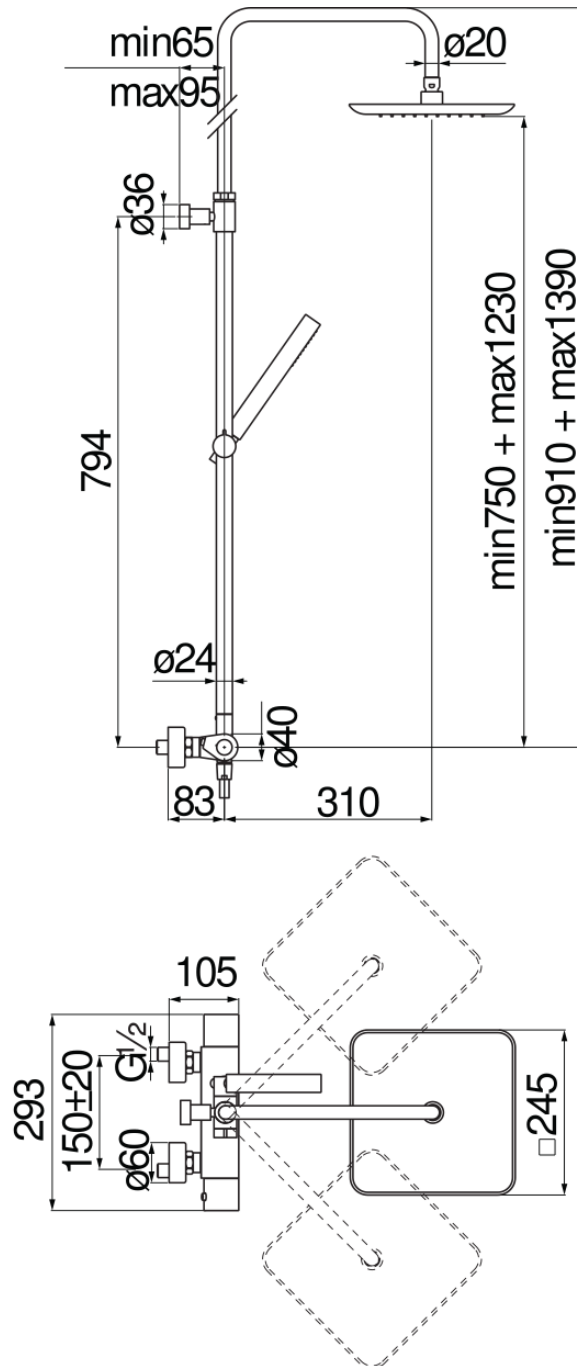

технические характеристики

упаковка: 117 x 42 x 8,5 cm / 0,041769 m³

Наружный термостатический смеситель с телескопической штангой

Chrome

Защитное прерывание при температуре 38° C

Невозвратные клапаны

Шарнирная душевая лейка 245 x 245 мм из ABS

Скользкий поворотный держатель ручного душа

Одноручный ручной душ и Шланг длиной 150 см

Подходит для полки AV00141/5

Комплектные сменные фильтры для картриджа

FLOW RATE DIAGRAM: HOT/COLD WATER

FLOW RATE DIAGRAM: MIXED WATER