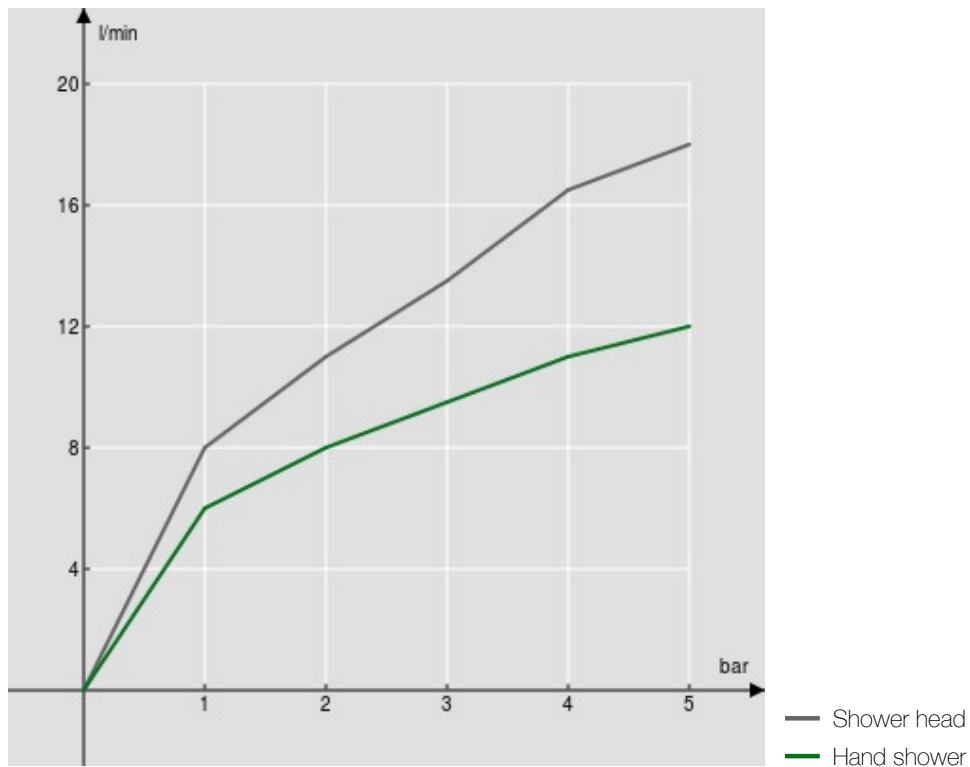

технические характеристики

упаковка: 117 x 42 x 8,5 cm / 0,041769 m³

Наружный термостатический смеситель с телескопической штангой

Chrome

Защитное прерывание при температуре 38° C

Невозвратные клапаны

Шарнирная душевая лейка 245 x 245 мм из ABS

Скользкий поворотный держатель ручного душа

Одноручный ручной душ и Шланг длиной 150 см

Подходит для полки AV00141/5

Комплектные сменные фильтры для картриджа

FLOW RATE DIAGRAM: HOT/COLD WATER

FLOW RATE DIAGRAM: MIXED WATER