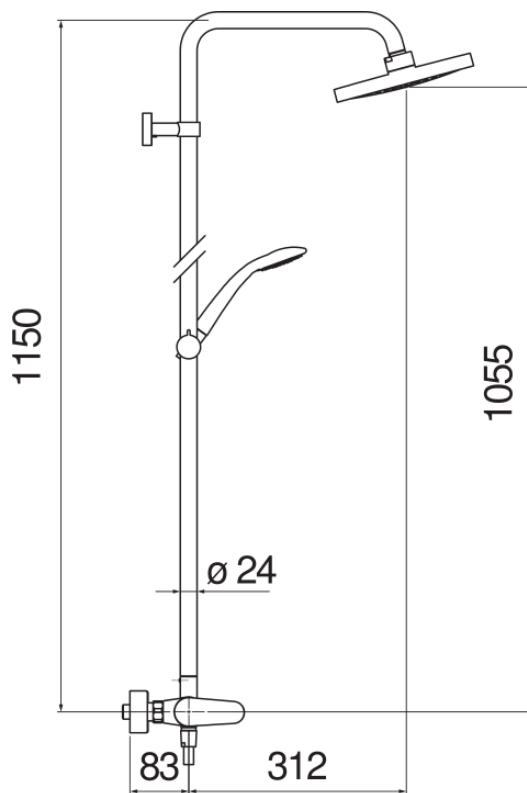

технические характеристики

Наружный однорычажный смеситель

Chrome

Шарнирная душевая лейка \varnothing 200 мм из ABS

Система против известковых отложений

Скользящий поворотный держатель ручного душа

Однорычажный ручной душ и Шланг длиной 150 см

Ограничитель напора с торможением на 50%

упаковка: 117 x 42 x 8,5 см / 0,04177 м³ / 6,65 kg

FLOW RATE DIAGRAM: HOT/COLD WATER

FLOW RATE DIAGRAM: MIXED WATER