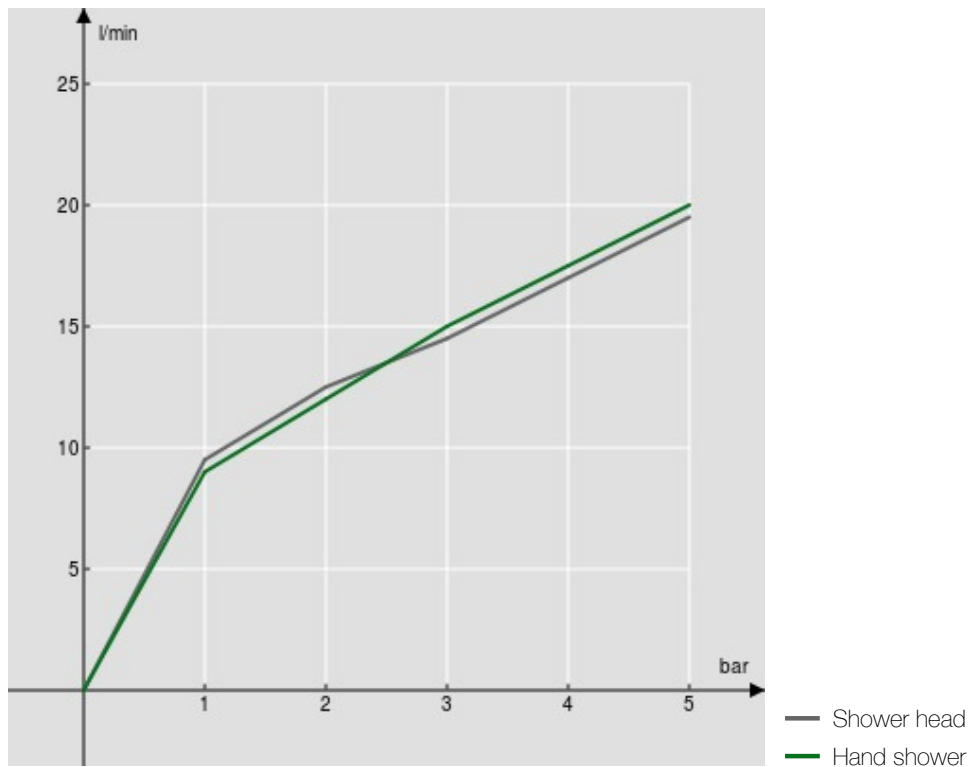

технические характеристики

Наружный однорычажный смеситель

Chrome

Шарнирная душевая лейка \varnothing 200 мм из ABS

Система против известковых отложений

Скользящий поворотный держатель ручного душа

Однорычажный ручной душ и Шланг длиной 150 см

Ограничитель напора с торможением на 50%

упаковка: 117 x 42 x 8,5 см / 0,04177 м³ / 6,65 kg

FLOW RATE DIAGRAM: HOT/COLD WATER

FLOW RATE DIAGRAM: MIXED WATER