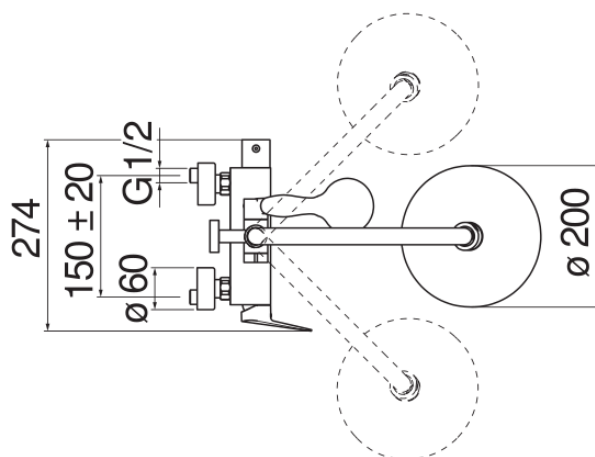

технические характеристики

Наружный однорычажный смеситель

Chrome

Шарнирная душевая лейка \varnothing 200 мм из ABS

Система против известковых отложений

Скользящий поворотный держатель ручного душа

Однорычажный ручной душ и Шланг длиной 150 см

Ограничитель напора с торможением на 50%

упаковка: 117 x 42 x 8,5 см / 0,04177 м³ / 6,65 kg

FLOW RATE DIAGRAM: HOT/COLD WATER

FLOW RATE DIAGRAM: MIXED WATER