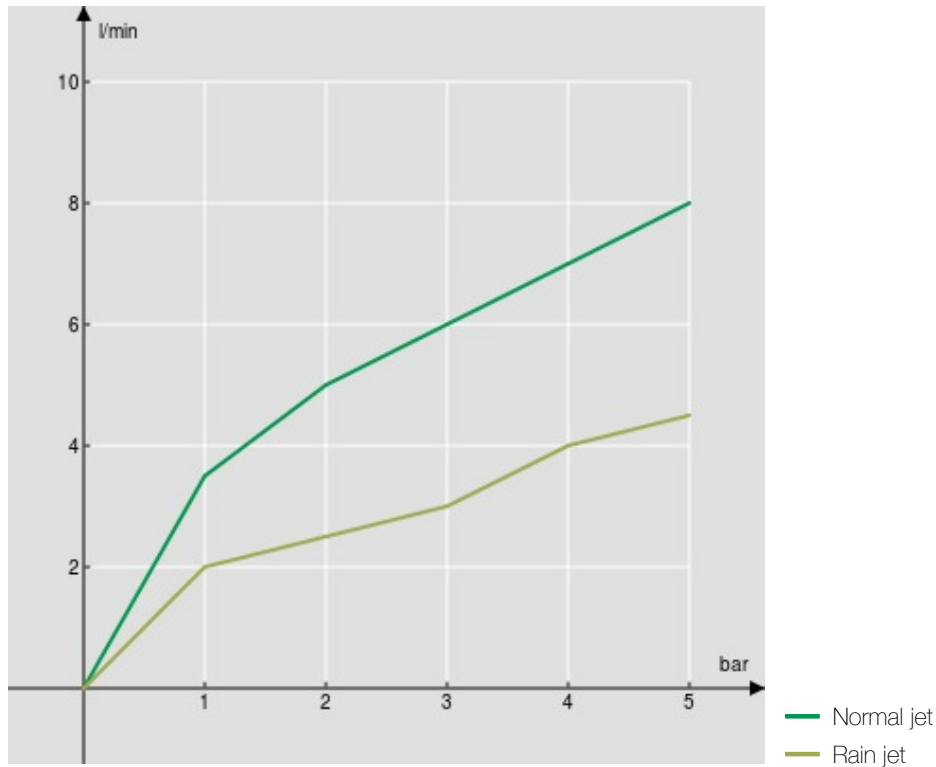

IMAGE

COMING SOON

технические характеристики

Однорычажный смеситель

Velvet black

Шарнирный излив с поворотом на 360°

Аэратор против известковых отложений M 24 x 1

Одноструйный душ, поворачивающийся на 360° с магнитной подставкой

Шланг из нержавеющей стали Ø 3/8"

Ограничитель напора с торможением на 50%

упаковка: 56,5 x 29 x 7,1 cm / 0,01163 m³ / 2,74 kg

FLOW RATE DIAGRAM: HOT/COLD WATER

FLOW RATE DIAGRAM: MIXED WATER