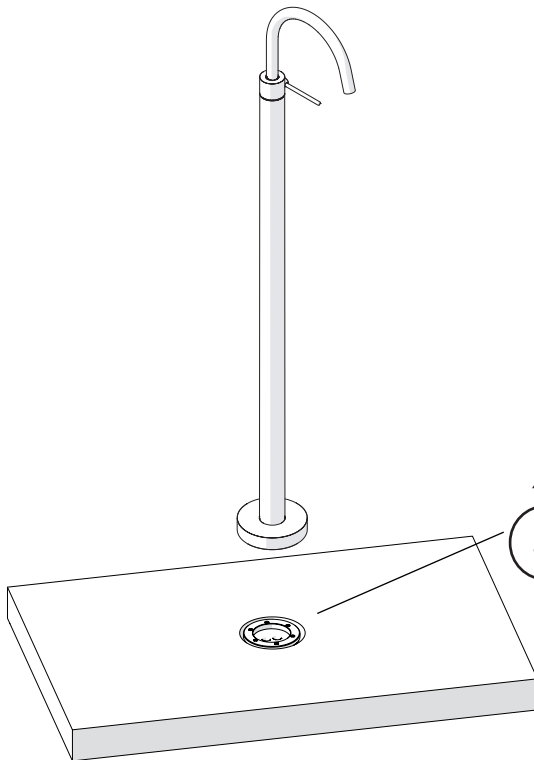

NOBILIS

www.nobilis.it

Not included / Non incluso / Non Inklus / Nie zawarty/ No incluido / Nao incluido

REF. MANUAL
WE77250

PRIMA DI INIZIARE / BEFORE STARTING

	P	P	bar		MAX 10	0.5	MIN		5	1		T	T	°C		MAX -80		65	45	
--	---	---	-----	--	--------	-----	-----	--	---	---	--	---	---	----	--	---------	--	----	----	--