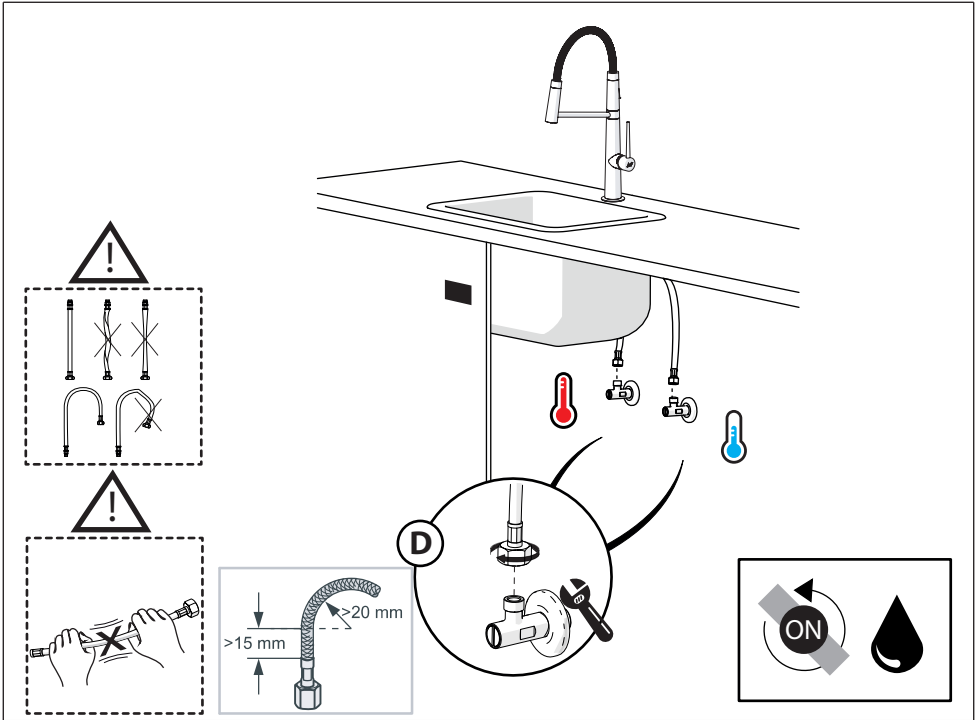

2

3

4

PULIRE AERATORE

CLEAN AERATOR

1

PULIRE VALVOLA

CLEAN VALVE

2

PARTI DI RICAMBIO CONSULTARE IL SITO
SPARE PARTS CONSULT THE SITE
www.nobili.it

3

4

VALVOLA DI NON RITORNO ALL'INTERNO DOCCETTA

NON-RETURN VALVE INSIDE HANDSHOWER

1

2

CH 13

3

4

Dispositivo limitatore "dinamico"
della portata d'acqua "50%"
"Dinamic" flow rate restrictor "50%"

Per limitare la temperatura estrarre il limitatore
e riposizionarlo nella posizione che si desidera