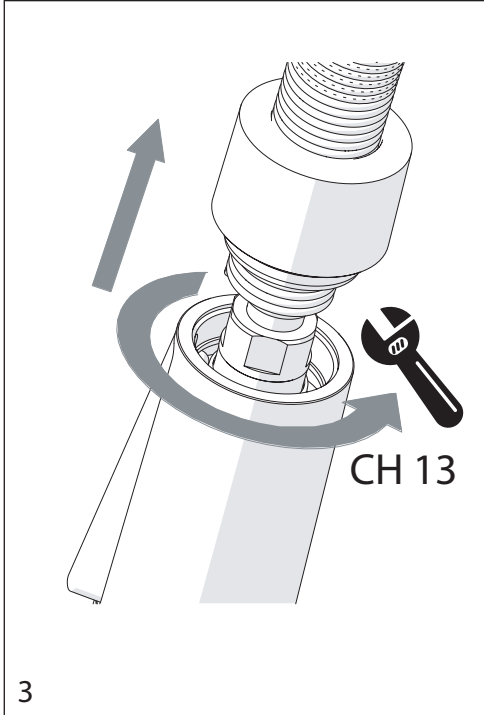

2

PARTI DI RICAMBIO CONSULTARE IL SITO
SPARE PARTS CONSULT THE SITE
www.nobili.it

3

4

VALVOLA DI NON RITORNO ALL'INTERNO DOCCETTA

NON-RETURN VALVE INSIDE HANDSHOWER

1

2

CH 13

3

4

Dispositivo limitatore "dinamico"
della portata d'acqua "50%"
"Dinamic" flow rate restrictor "50%"

Per limitare la temperatura estrarre il limitatore
e riposizionarlo nella posizione che si desidera