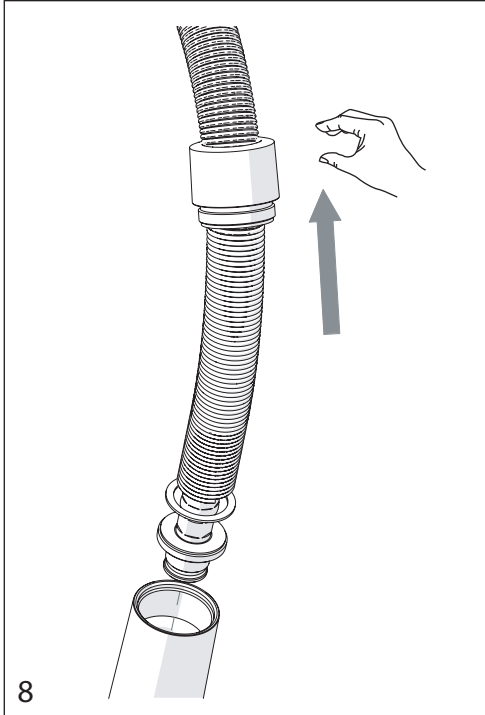

2

PARTI DI RICAMBIO CONSULTARE IL SITO
SPARE PARTS CONSULT THE SITE
www.nobili.it

3

4

VALVOLA DI NON RITORNO ALL'INTERNO DOCCETTA

NON-RETURN VALVE INSIDE HANDSHOWER

1

2

CH 13

3

4

Dispositivo limitatore "dinamico"
della portata d'acqua "50%"
"Dinamic" flow rate restrictor "50%"

Per limitare la temperatura estrarre il limitatore
e riposizionarlo nella posizione che si desidera