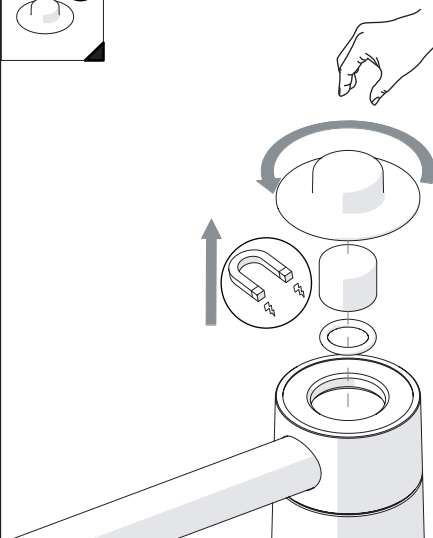

2

3

4

PULIRE AERATORE

CLEAN AERATOR

1

PULIRE VALVOLA

CLEAN VALVE

2

PARTI DI RICAMBIO CONSULTARE IL SITO
SPARE PARTS CONSULT THE SITE
www.nobili.it

3

4

VALVOLA DI NON RITORNO ALL'INTERNO DOCCETTA

NON-RETURN VALVE INSIDE HANDSHOWER

1

2

CH 13

3

4

Dispositivo limitatore "dinamico"
della portata d'acqua "50%"
"Dinamic" flow rate restrictor "50%"

Per limitare la temperatura estrarre il limitatore
e riposizionarlo nella posizione che si desidera