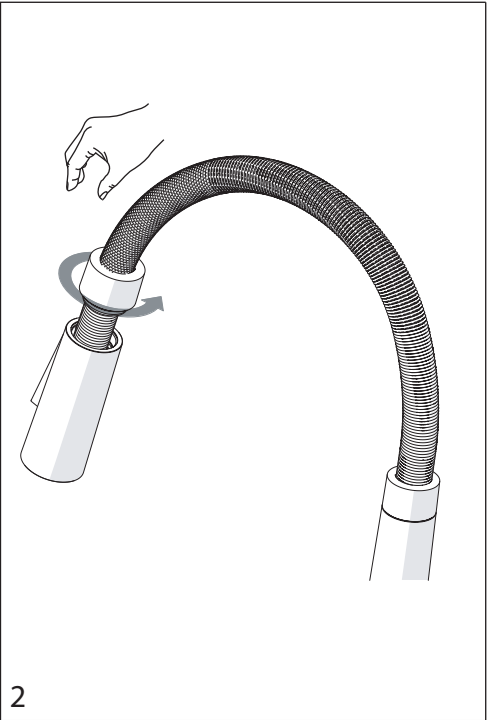

2

PARTI DI RICAMBIO CONSULTARE IL SITO
SPARE PARTS CONSULT THE SITE
www.nobili.it

3

4

VALVOLA DI NON RITORNO ALL'INTERNO DOCCETTA

NON-RETURN VALVE INSIDE HANDSHOWER

1

2

CH 13

3

4

Dispositivo limitatore "dinamico"
della portata d'acqua "50%"
"Dinamic" flow rate restrictor "50%"

Per limitare la temperatura estrarre il limitatore
e riposizionarlo nella posizione che si desidera