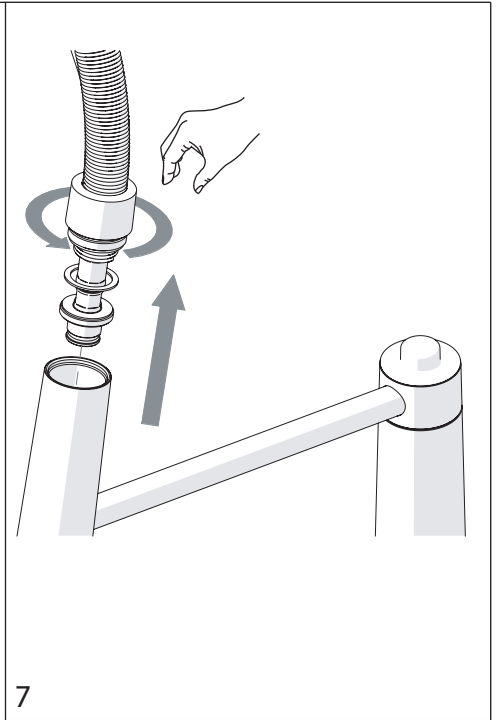

2

PARTI DI RICAMBIO CONSULTARE IL SITO
SPARE PARTS CONSULT THE SITE
www.nobili.it

3

4

VALVOLA DI NON RITORNO ALL'INTERNO DOCCETTA

NON-RETURN VALVE INSIDE HANDSHOWER

1

2

CH 13

3

4

Dispositivo limitatore "dinamico"
della portata d'acqua "50%"
"Dinamic" flow rate restrictor "50%"

Per limitare la temperatura estrarre il limitatore
e riposizionarlo nella posizione che si desidera