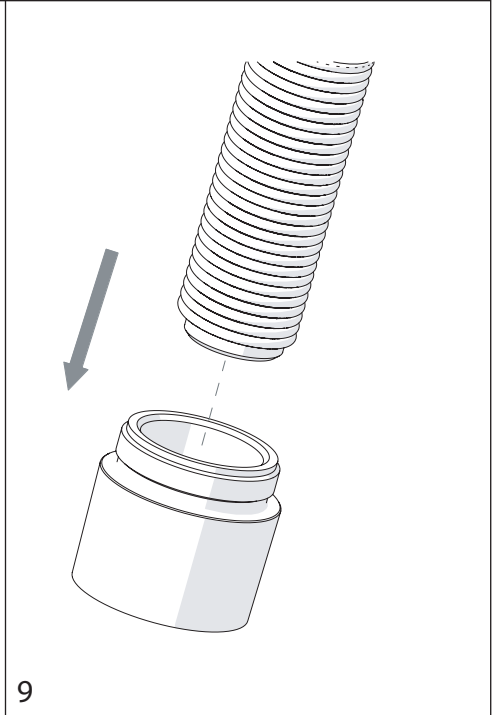

2

PARTI DI RICAMBIO CONSULTARE IL SITO
SPARE PARTS CONSULT THE SITE
www.nobili.it

3

4

VALVOLA DI NON RITORNO ALL'INTERNO DOCCETTA

NON-RETURN VALVE INSIDE HANDSHOWER

1

2

CH 13

3

4

Dispositivo limitatore "dinamico"
della portata d'acqua "50%"
"Dinamic" flow rate restrictor "50%"

Per limitare la temperatura estrarre il limitatore
e riposizionarlo nella posizione che si desidera