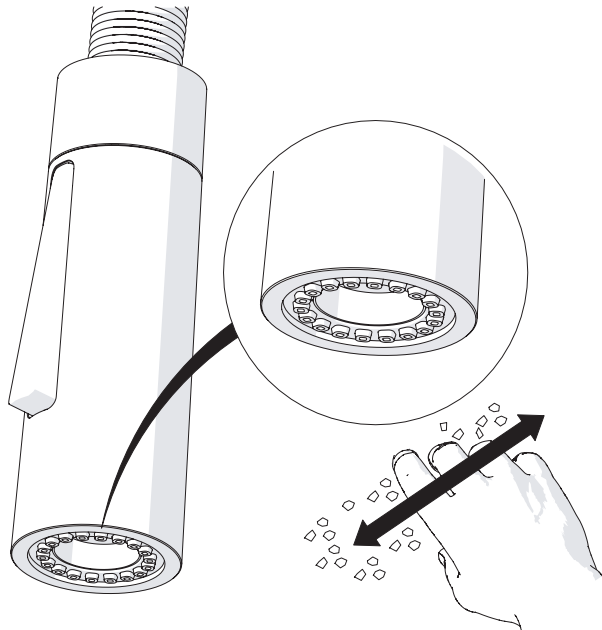

2

PARTI DI RICAMBIO CONSULTARE IL SITO
SPARE PARTS CONSULT THE SITE
www.nobili.it

3

4

VALVOLA DI NON RITORNO ALL'INTERNO DOCCETTA

NON-RETURN VALVE INSIDE HANDSHOWER

1

2

Extract the limiter and put it in correct
position to limit temperature

ECO

ON 50%

ON 100%

 PULIZIA / CLEANING / LIMPIEZA / NETTOYAGE / PUTZEN

!
 ASCIUGARE BENE SEMPRE
 DRY ALWAYS ALWAYS
 SECO SIEMPRE SIEMPRE
 TOUJOURS SECHER
 TROCKEN IMMER IMMER