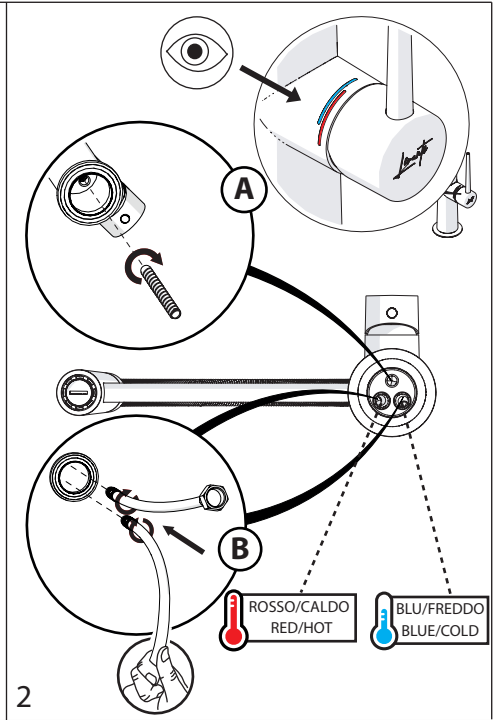

2

3

4

PULIRE AERATORE

CLEAN AERATOR

1

PULIRE VALVOLA

CLEAN VALVE

2

PARTI DI RICAMBIO CONSULTARE IL SITO
SPARE PARTS CONSULT THE SITE
www.nobili.it

3

4

VALVOLA DI NON RITORNO ALL'INTERNO DOCCETTA

NON-RETURN VALVE INSIDE HANDSHOWER

1

2

CH 13

3

4

Dispositivo limitatore "dinamico"
della portata d'acqua "50%"
"Dinamic" flow rate restrictor "50%"

Per limitare la temperatura estrarre il limitatore
e riposizionarlo nella posizione che si desidera