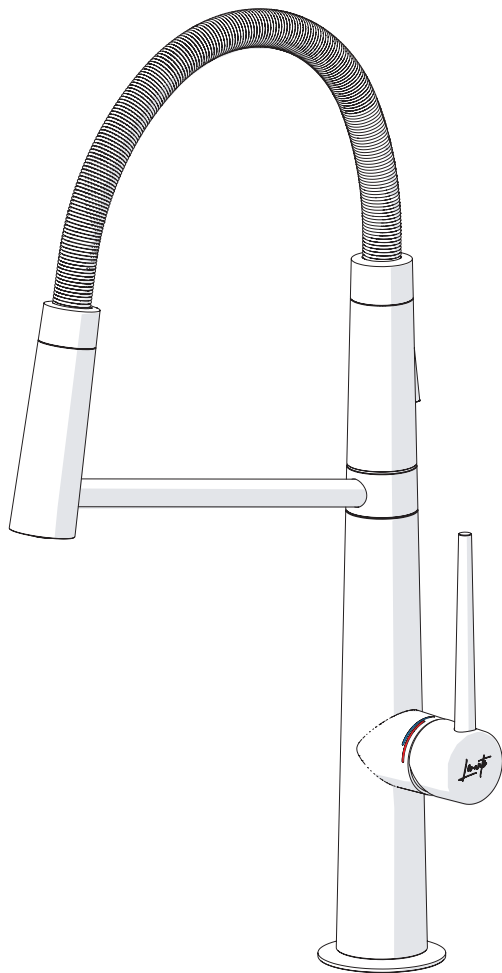

NOBILIS

Levante

Design Marco Venzano

www.nobili.it

MADE IN ITALY