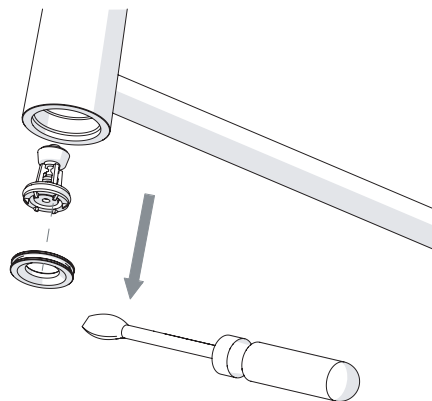

2

3

4

PULIRE AERATORE

CLEAN AERATOR

1

PULIRE VALVOLA

CLEAN VALVE

2

PARTI DI RICAMBIO CONSULTARE IL SITO
SPARE PARTS CONSULT THE SITE
www.nobili.it

3

4

VALVOLA DI NON RITORNO ALL'INTERNO DOCCETTA

NON-RETURN VALVE INSIDE HANDSHOWER

1

2

CH 13

3

4

Dispositivo limitatore "dinamico"
della portata d'acqua "50%"
"Dinamic" flow rate restrictor "50%"

Per limitare la temperatura estrarre il limitatore
e riposizionarlo nella posizione che si desidera