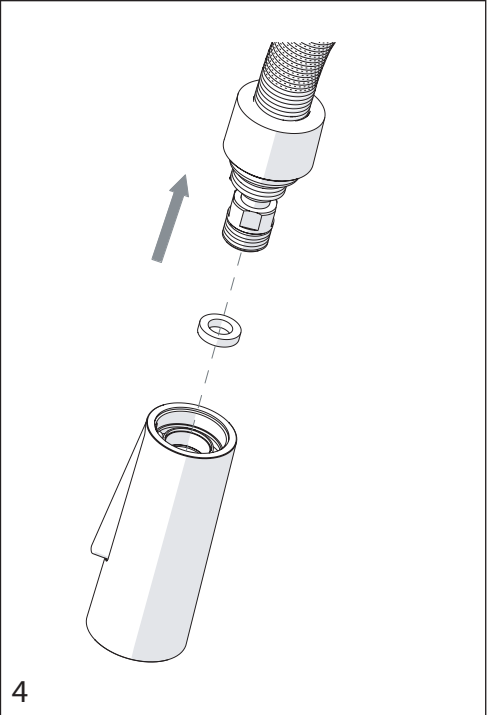

2

PARTI DI RICAMBIO CONSULTARE IL SITO
SPARE PARTS CONSULT THE SITE
www.nobili.it

3

4

VALVOLA DI NON RITORNO ALL'INTERNO DOCCETTA

NON-RETURN VALVE INSIDE HANDSHOWER

1

2

CH 13

3

4

Dispositivo limitatore "dinamico"
della portata d'acqua "50%"
"Dinamic" flow rate restrictor "50%"

Per limitare la temperatura estrarre il limitatore
e riposizionarlo nella posizione che si desidera