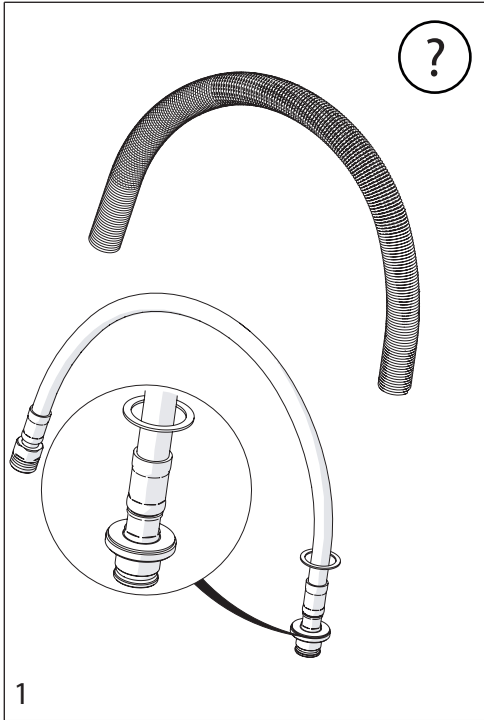

2

PARTI DI RICAMBIO CONSULTARE IL SITO
SPARE PARTS CONSULT THE SITE
www.nobili.it

3

4

VALVOLA DI NON RITORNO ALL'INTERNO DOCCETTA

NON-RETURN VALVE INSIDE HANDSHOWER

1

2

CH 13

3

4

Dispositivo limitatore "dinamico"
della portata d'acqua "50%"
"Dinamic" flow rate restrictor "50%"

Per limitare la temperatura estrarre il limitatore
e riposizionarlo nella posizione che si desidera