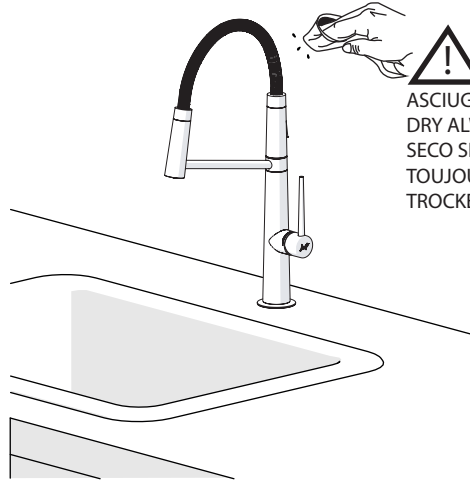

2

PARTI DI RICAMBIO CONSULTARE IL SITO
SPARE PARTS CONSULT THE SITE
www.nobili.it

3

4

VALVOLA DI NON RITORNO ALL'INTERNO DOCCETTA

NON-RETURN VALVE INSIDE HANDSHOWER

1

2

CH 13

3

4

Dispositivo limitatore "dinamico"
della portata d'acqua "50%"
"Dinamic" flow rate restrictor "50%"

Per limitare la temperatura estrarre il limitatore
e riposizionarlo nella posizione che si desidera

Extract the limiter and put it in correct
position to limit temperature

ECO

ON 50%

ON 100%

 PULIZIA / CLEANING / LIMPIEZA / NETTOYAGE / PUTZEN

!
 ASCIUGARE BENE SEMPRE
 DRY ALWAYS ALWAYS
 SECO SIEMPRE SIEMPRE
 TOUJOURS SECHER
 TROCKEN IMMER IMMER