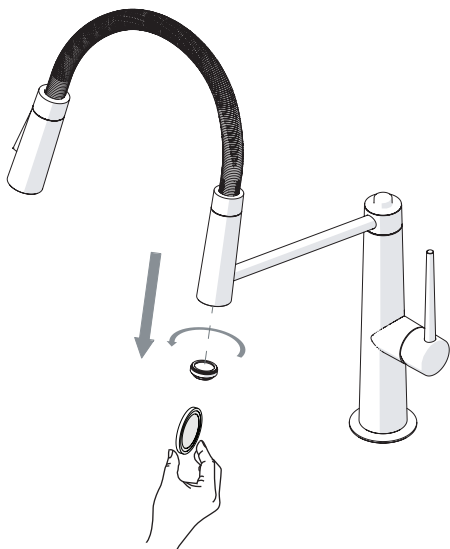

2

3

4

PULIRE AERATORE

CLEAN AERATOR

1

PULIRE VALVOLA

CLEAN VALVE

2

PARTI DI RICAMBIO CONSULTARE IL SITO
SPARE PARTS CONSULT THE SITE
www.nobili.it

3

4

VALVOLA DI NON RITORNO ALL'INTERNO DOCCETTA

NON-RETURN VALVE INSIDE HANDSHOWER

1

2

CH 13

3

4

Dispositivo limitatore "dinamico"
della portata d'acqua "50%"
"Dinamic" flow rate restrictor "50%"

Per limitare la temperatura estrarre il limitatore
e riposizionarlo nella posizione che si desidera