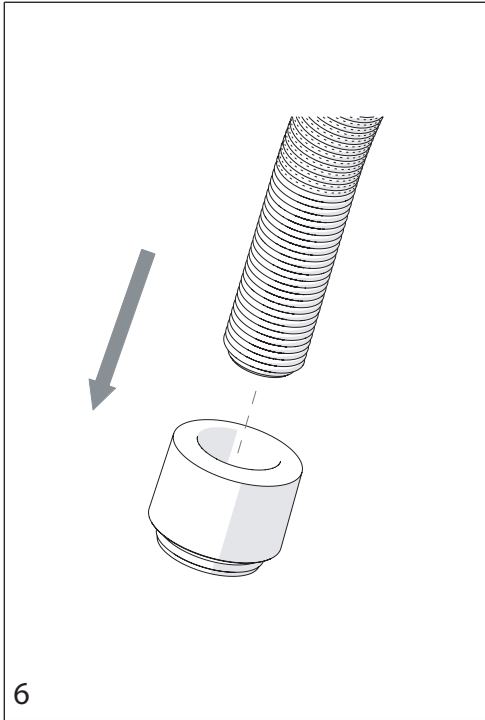

2

PARTI DI RICAMBIO CONSULTARE IL SITO
SPARE PARTS CONSULT THE SITE
www.nobili.it

3

4

VALVOLA DI NON RITORNO ALL'INTERNO DOCCETTA

NON-RETURN VALVE INSIDE HANDSHOWER

1

2

CH 13

3

4

Dispositivo limitatore "dinamico"
della portata d'acqua "50%"
"Dinamic" flow rate restrictor "50%"

Per limitare la temperatura estrarre il limitatore
e riposizionarlo nella posizione che si desidera