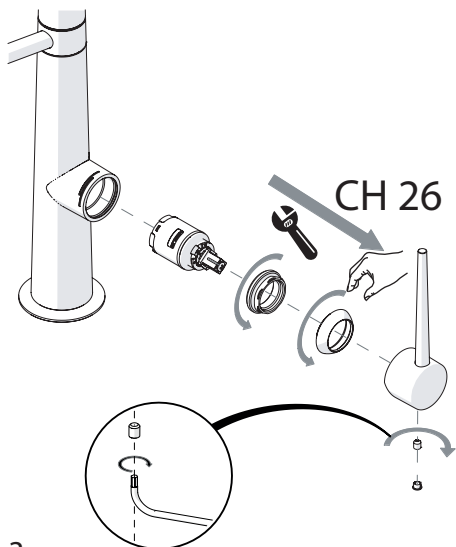

2

3

4

PULIRE AERATORE

CLEAN AERATOR

1

PULIRE VALVOLA

CLEAN VALVE

2

PARTI DI RICAMBIO CONSULTARE IL SITO
SPARE PARTS CONSULT THE SITE
www.nobili.it

3

4

VALVOLA DI NON RITORNO ALL'INTERNO DOCCETTA

NON-RETURN VALVE INSIDE HANDSHOWER

1

2

CH 13

3

4

Dispositivo limitatore "dinamico"
della portata d'acqua "50%"
"Dinamic" flow rate restrictor "50%"

Per limitare la temperatura estrarre il limitatore
e riposizionarlo nella posizione che si desidera