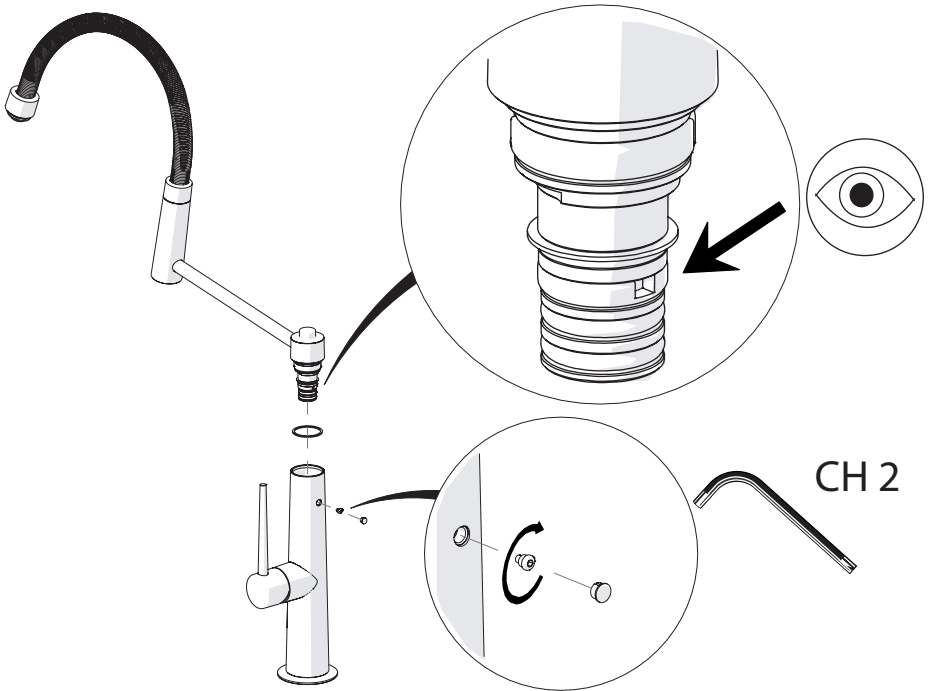

2

PARTI DI RICAMBIO CONSULTARE IL SITO
SPARE PARTS CONSULT THE SITE
www.nobili.it

3

4

VALVOLA DI NON RITORNO ALL'INTERNO DOCCETTA

NON-RETURN VALVE INSIDE HANDSHOWER

1

2

CH 13

3

4

Dispositivo limitatore "dinamico"
della portata d'acqua "50%"
"Dinamic" flow rate restrictor "50%"

Per limitare la temperatura estrarre il limitatore
e riposizionarlo nella posizione che si desidera

Extract the limiter and put it in correct
position to limit temperature

ECO

ON 50%

ON 100%

 PULIZIA / CLEANING / LIMPIEZA / NETTOYAGE / PUTZEN

!
 ASCIUGARE BENE SEMPRE
 DRY ALWAYS ALWAYS
 SECO SIEMPRE SIEMPRE
 TOUJOURS SECHER
 TROCKEN IMMER IMMER