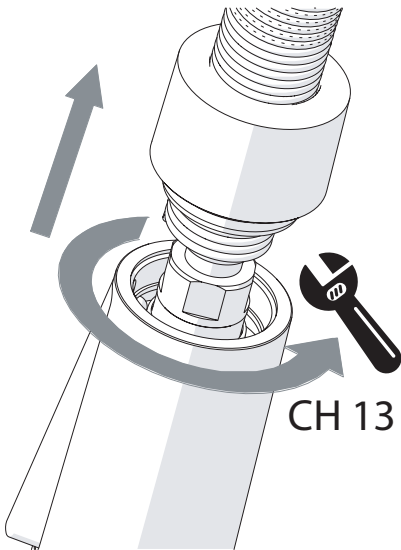

2

PARTI DI RICAMBIO CONSULTARE IL SITO
SPARE PARTS CONSULT THE SITE
www.nobili.it

3

4

VALVOLA DI NON RITORNO ALL'INTERNO DOCCETTA

NON-RETURN VALVE INSIDE HANDSHOWER

1

2

CH 13

3

4

Dispositivo limitatore "dinamico"
della portata d'acqua "50%"
"Dinamic" flow rate restrictor "50%"

Per limitare la temperatura estrarre il limitatore
e riposizionarlo nella posizione che si desidera