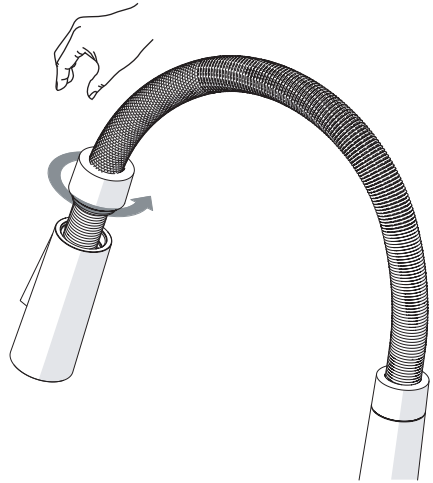

2

PARTI DI RICAMBIO CONSULTARE IL SITO
SPARE PARTS CONSULT THE SITE
www.nobili.it

3

4

VALVOLA DI NON RITORNO ALL'INTERNO DOCCETTA

NON-RETURN VALVE INSIDE HANDSHOWER

1

2

CH 13

3

4

Dispositivo limitatore "dinamico"
della portata d'acqua "50%"
"Dinamic" flow rate restrictor "50%"

Per limitare la temperatura estrarre il limitatore
e riposizionarlo nella posizione che si desidera