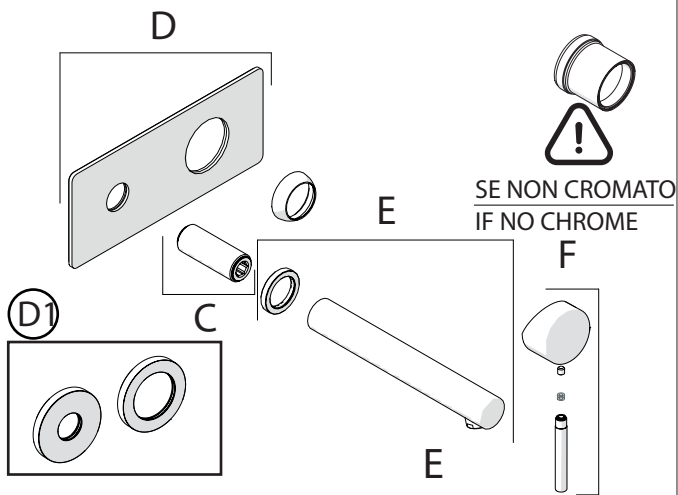

Not included / Non incluso / Non Inclus / Nie zawarty/ No incluido / Nao incluido

SE NON CROMATO  
IF NO CHROME

- IT** La finitura della parte estetica deve corrispondere a quella della parte incassata.  
Se non corrisponde bisogna svitare l'anello CROMATO e avvitare l'anello in finitura fornito solo nel kit della parte estetica.
- EN** The finish of the external part must be combined with the finish of the flush-fit part.  
If it does not match, unscrew the CHROME ring and screw the finishing ring supplied only in the kit of the aesthetic part.

RIFERIMENTO IISTRWE81198#---STD  
REFERENCE

Ø MAX 55 mm