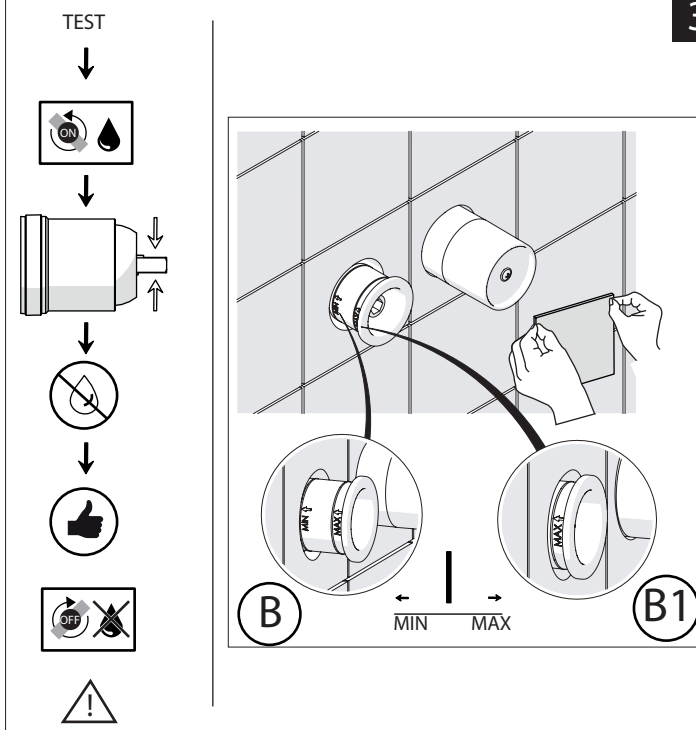

Not included / Non incluso / Non Inclus / Nie zawarty/ No incluido / Nao incluido

SE NON CROMATO  
IF NO CHROME

- IT** La finitura della parte estetica deve corrispondere a quella della parte incassata.  
Se non corrisponde bisogna svitare l'anello CROMATO e avvitare l'anello in finitura fornito solo nel kit della parte estetica.
- EN** The finish of the external part must be combined with the finish of the flush-fit part.  
If it does not match, unscrew the CHROME ring and screw the finishing ring supplied only in the kit of the aesthetic part.

RIFERIMENTO IISTRWE81198#---STD  
REFERENCE

Ø MAX 55 mm