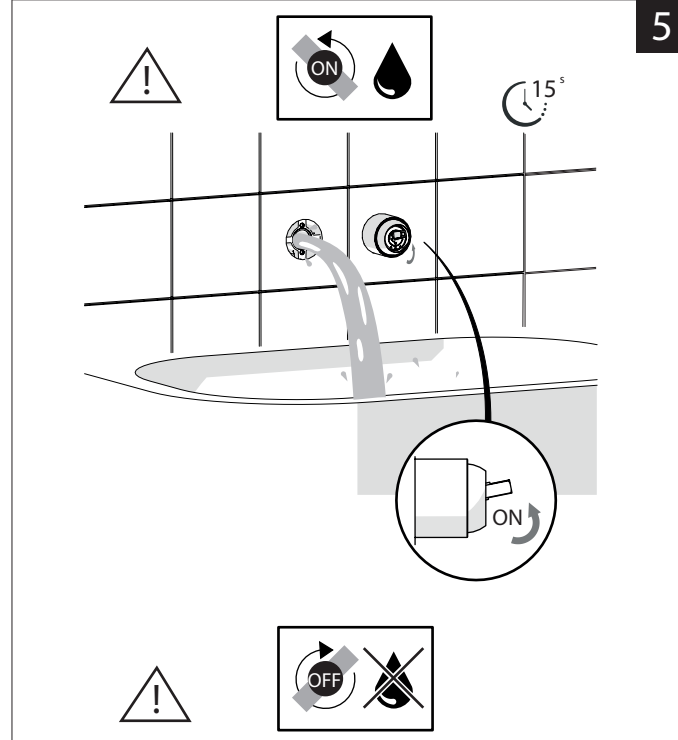

Not included / Non incluso / Non Inclus / Nie zawarty/ No incluido / Nao incluido

SE NON CROMATO  
IF NO CHROME

- IT** La finitura della parte estetica deve corrispondere a quella della parte incassata.  
Se non corrisponde bisogna svitare l'anello CROMATO e avvitare l'anello in finitura fornito solo nel kit della parte estetica.
- EN** The finish of the external part must be combined with the finish of the flush-fit part.  
If it does not match, unscrew the CHROME ring and screw the finishing ring supplied only in the kit of the aesthetic part.

RIFERIMENTO IISTRWE81198#---STD  
REFERENCE

Ø MAX 55 mm