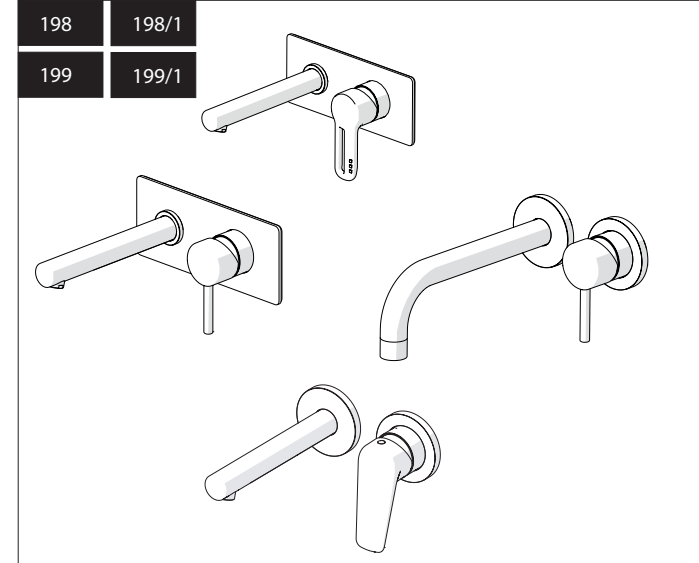

NOBILI S

www.nobili.it