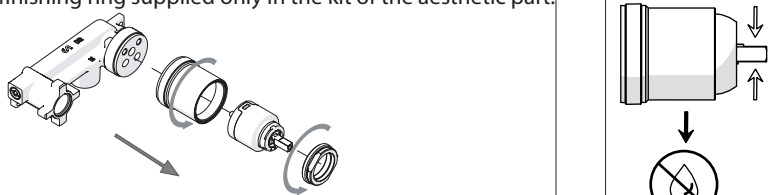

Not included / Non incluso / Non Inclus / Nie zawarty/ No incluido / Nao incluido

SE NON CROMATO  
IF NO CHROME

- IT** La finitura della parte estetica deve corrispondere a quella della parte incassata.  
Se non corrisponde bisogna svitare l'anello CROMATO e avvitare l'anello in finitura fornito solo nel kit della parte estetica.
- EN** The finish of the external part must be combined with the finish of the flush-fit part.  
If it does not match, unscrew the CHROME ring and screw the finishing ring supplied only in the kit of the aesthetic part.

RIFERIMENTO IISTRWE81198#---STD  
REFERENCE

Ø MAX 55 mm