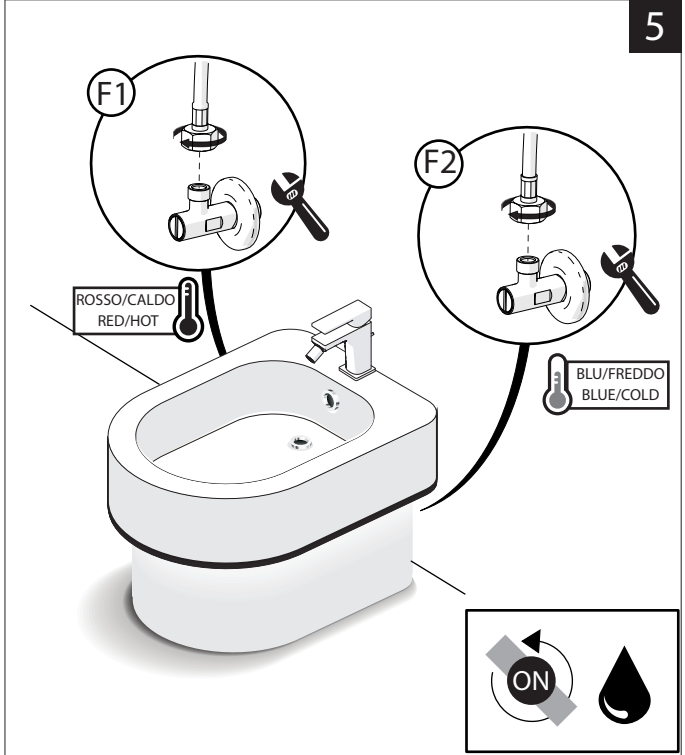

Not included / Non incluso / Non Inclus / Nie zawarty / No incluido / Nao incluido

1

2

4

5

-50%

Dispositivo limitatore "dinamico" della portata d'acqua "50%"

"Dinamic" flow rate restrictor "50%"

CLOSE

ECO
ON 50%

ON 100%

Posizione di chiusura

Posizione di risparmio acqua "50% portata"

Posizione di apertura totale 100% portata

Closed position

Position of water saving "50% capacity"

100% Fully open flow

6

NOBILI S

SEVEN

SE124119/1

7

8

Per limitare la temperatura estrarre il limitatore e riposizionarlo nella posizione che si desidera

Extract the limiter and put it in correct position to limit temperature

Nessuna limitazione di temperatura

No limitation of temperature

Limitazione parziale di temperatura

Partial limitation of temperature