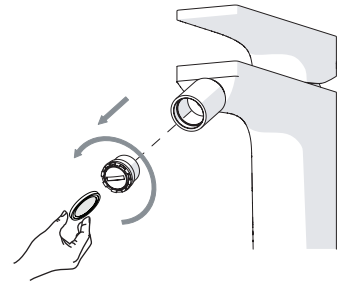

CLOSE

ECO
ON 50%

ON 100%

Posizione di chiusura

Posizione di risparmio acqua "50% portata"

Posizione di apertura totale 100% portata

Closed position

Position of water saving "50% capacity"

100% Fully open flow

6

NOBILI S

SEVEN

SE124119/1

7

8

Per limitare la temperatura estrarre il limitatore e riposizionarlo nella posizione che si desidera

Extract the limiter and put it in correct position to limit temperature

Nessuna limitazione di temperatura

No limitation of temperature

Limitazione parziale di temperatura

Partial limitation of temperature