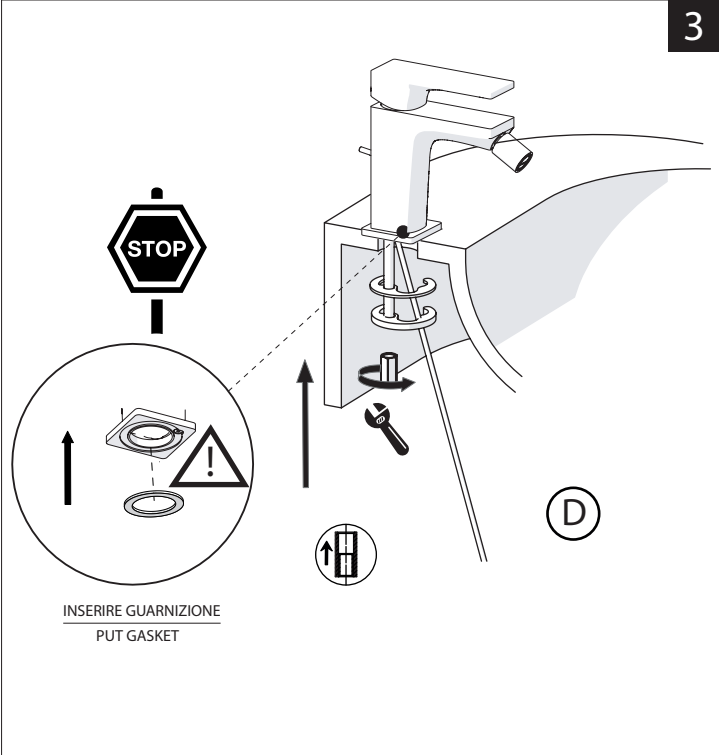

Not included / Non incluso / Non Inclus / Nie zawarty / No incluido / Nao incluido

1

2

4

5

-50%

Dispositivo limitatore "dinamico" della portata d'acqua "50%"

"Dinamic" flow rate restrictor "50%"

CLOSE

ECO
ON 50%

ON 100%

Posizione di chiusura

Posizione di risparmio acqua "50% portata"

Posizione di apertura totale 100% portata

Closed position

Position of water saving "50% capacity"

100% Fully open flow

6

NOBILI S

SEVEN

SE124119/1

7

8

Per limitare la temperatura estrarre il limitatore e riposizionarlo nella posizione che si desidera

Extract the limiter and put it in correct position to limit temperature

Nessuna limitazione di temperatura

No limitation of temperature

Limitazione parziale di temperatura

Partial limitation of temperature