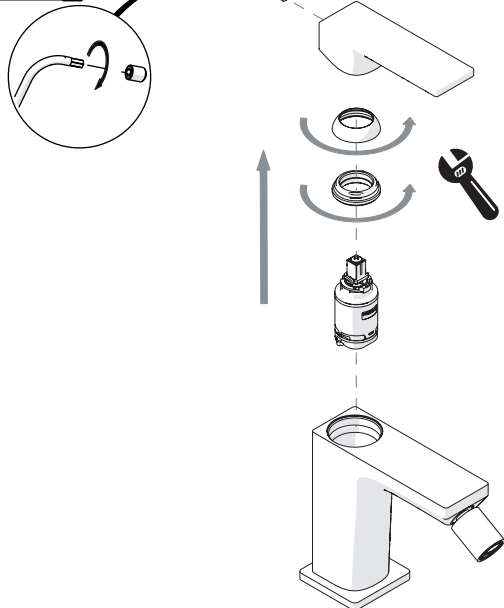

CLOSE

ECO
ON 50%

ON 100%

Posizione di chiusura

Posizione di risparmio acqua "50% portata"

Posizione di apertura totale 100% portata

Closed position

Position of water saving "50% capacity"

100% Fully open flow

6

NOBILI S

SEVEN

SE124119/1

7

8

Per limitare la temperatura estrarre il limitatore e riposizionarlo nella posizione che si desidera

Extract the limiter and put it in correct position to limit temperature

Nessuna limitazione di temperatura

No limitation of temperature

Limitazione parziale di temperatura

Partial limitation of temperature