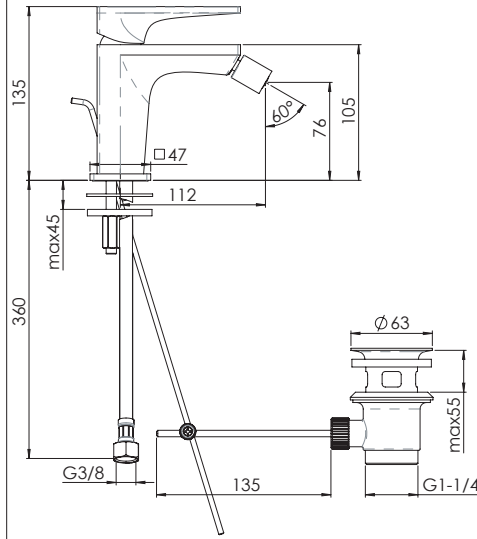

CLOSE

ECO
ON 50%

ON 100%

Posizione di chiusura

Posizione di risparmio acqua "50% portata"

Posizione di apertura totale 100% portata

Closed position

Position of water saving "50% capacity"

100% Fully open flow

6

NOBILI S

SEVEN

SE124119/1

7

8

Per limitare la temperatura estrarre il limitatore e riposizionarlo nella posizione che si desidera