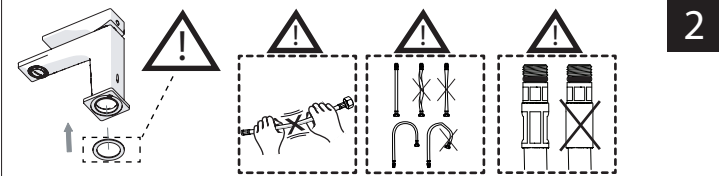

Not included / Non incluso / Non Inclus / Nie zawarty / No incluido / Nao incluido

1

2