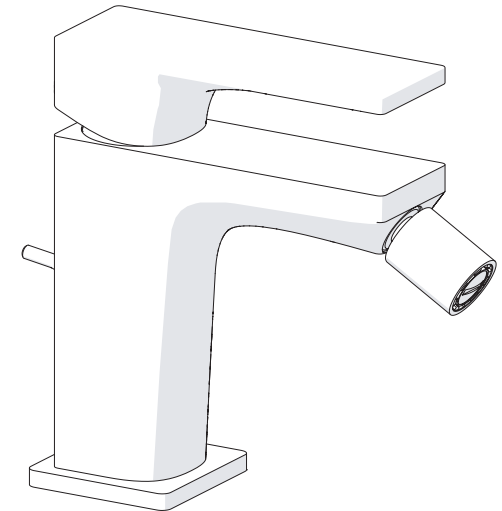

CLOSE

ECO
ON 50%

ON 100%

Posizione di chiusura

Posizione di risparmio acqua "50% portata"

Posizione di apertura totale 100% portata

Closed position

Position of water saving "50% capacity"

100% Fully open flow

6

NOBILI S

SEVEN

SE124119/1

7

8

Per limitare la temperatura estrarre il limitatore e riposizionarlo nella posizione che si desidera

Extract the limiter and put it in correct position to limit temperature

Nessuna limitazione di temperatura

No limitation of temperature

Limitazione parziale di temperatura

Partial limitation of temperature