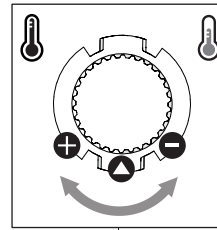

CLOSE

ECO
ON 50%

ON 100%

Posizione di chiusura

Posizione di risparmio acqua "50% portata"

Posizione di apertura totale 100% portata

Closed position

Position of water saving "50% capacity"

100% Fully open flow

6

NOBILI S

SEVEN

SE124119/1

7

8

Per limitare la temperatura estrarre il limitatore e riposizionarlo nella posizione che si desidera

Extract the limiter and put it in correct position to limit temperature

Nessuna limitazione di temperatura

No limitation of temperature

Limitazione parziale di temperatura

Partial limitation of temperature