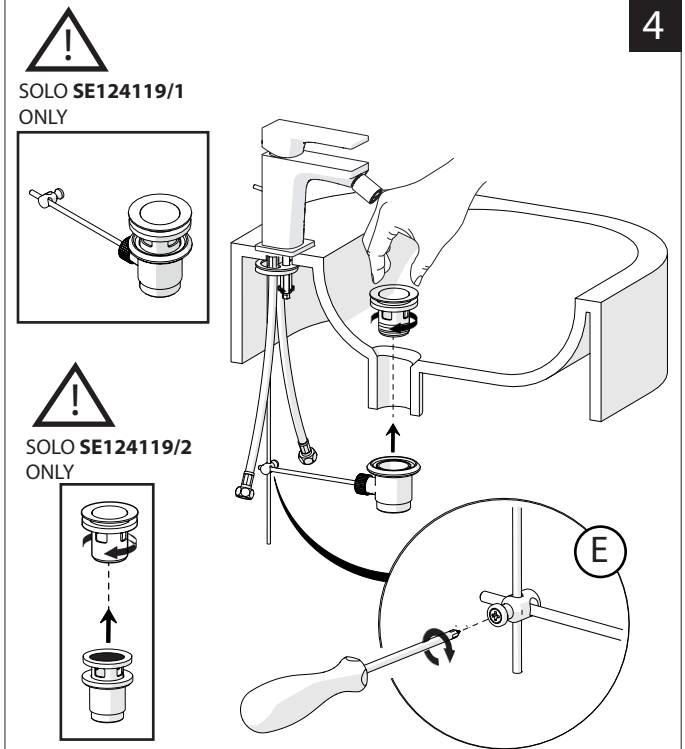

Not included / Non incluso / Non Inclus / Nie zawarty / No incluido / Nao incluido

1

2

4

5