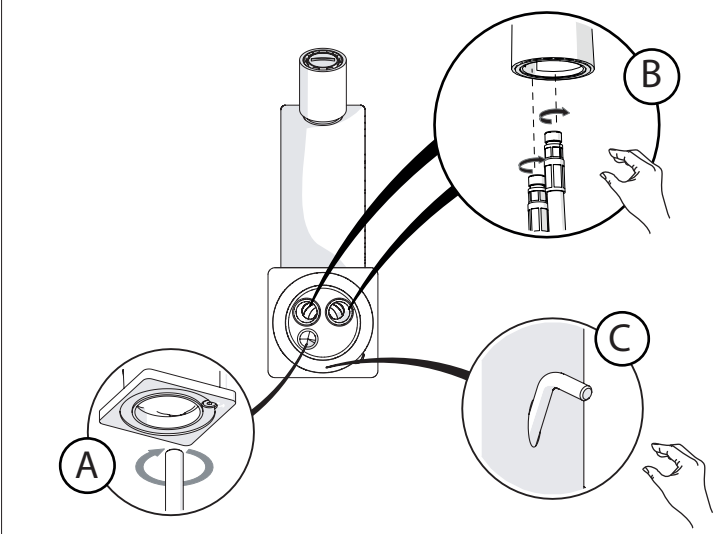

Not included / Non incluso / Non Inclus / Nie zawarty / No incluido / Nao incluido

1

2

4

5

-50%

Dispositivo limitatore "dinamico" della portata d'acqua "50%"

"Dinamic" flow rate restrictor "50%"

CLOSE

ECO
ON 50%

ON 100%

Posizione di chiusura

Posizione di risparmio acqua "50% portata"

Posizione di apertura totale 100% portata

Closed position

Position of water saving "50% capacity"

100% Fully open flow

6

NOBILI S

SEVEN

SE124119/1

7

8

Per limitare la temperatura estrarre il limitatore e riposizionarlo nella posizione che si desidera