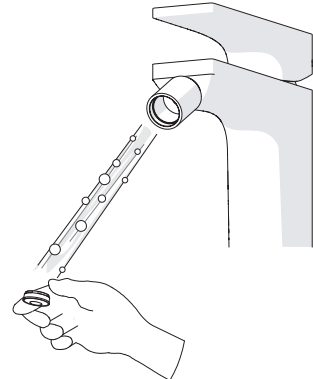

CLOSE

ECO
ON 50%

ON 100%

Posizione di chiusura

Posizione di risparmio acqua "50% portata"

Posizione di apertura totale 100% portata

Closed position

Position of water saving "50% capacity"

100% Fully open flow

6

NOBILI S

SEVEN

SE124119/1

7

8

Per limitare la temperatura estrarre il limitatore e riposizionarlo nella posizione che si desidera