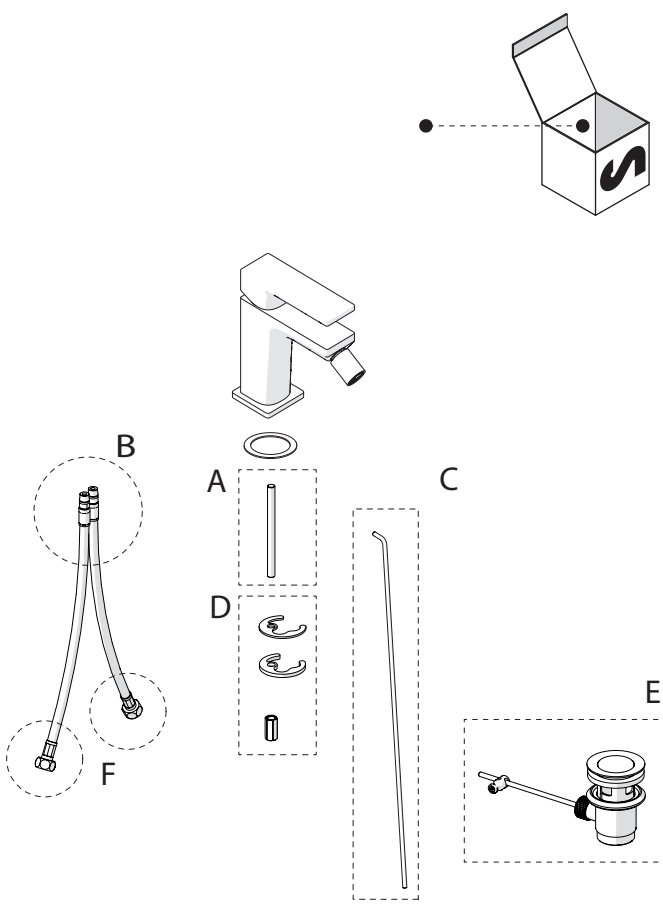

Not included / Non incluso / Non Inclus / Nie zawarty / No incluido / Nao incluido

1

2

4

5

-50%

Dispositivo limitatore "dinamico" della portata d'acqua "50%"

"Dinamic" flow rate restrictor "50%"

CLOSE

ECO
ON 50%

ON 100%

Posizione di chiusura

Posizione di risparmio acqua "50% portata"

Posizione di apertura totale 100% portata

Closed position

Position of water saving "50% capacity"

100% Fully open flow

6

NOBILI S

SEVEN

SE124119/1

7

8

Per limitare la temperatura estrarre il limitatore e riposizionarlo nella posizione che si desidera