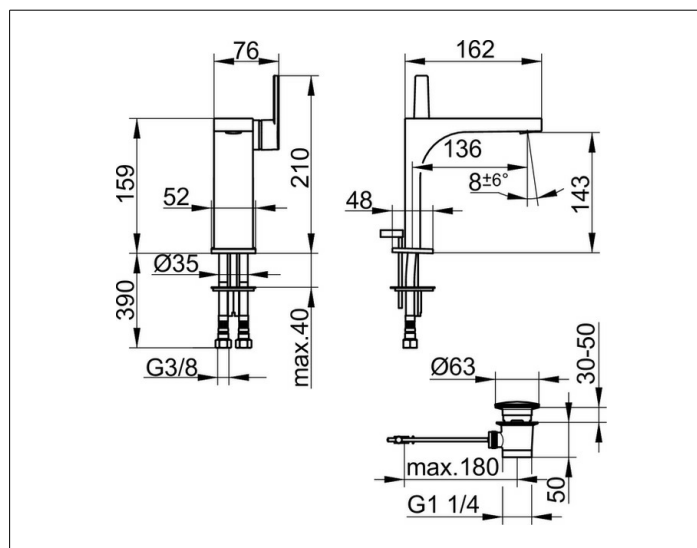

## ОПИСАНИЕ ИЗДЕЛИЯ

с гарнитурой для слива и донным клапаном 1 1/4 дюйма  
 монтаж на одно отверстие  
 с системой быстрого монтажа  
 керамический картридж и ограничитель температуры  
 аэратор SLIM SSR M 24x1,  
 угол наклона струи регулируется,  
 гибкая подводка 435 мм G 3/8 дюйма  
 поток ограничен 7,6 л/мин.

## СПЕЦИФИКАЦИИ

KEUCO EDITION 11 single lever basin mixer 51102010000  
 High-gloss chromed single lever basin mixer, in clear-cut design and with clear geometric shapes,  
 Stand assembly, inclusive pop-up waste 1 1/4 inch;  
 high-quality cartridge mixer with ceramic discs,  
 Side lever, Single hole mounting system for wash basins  
 SLIM SSR aerator M 24x1, adjustable flow angle  
 visible height 210 mm, outlet height 144 mm  
 outlet 162 mm  
 Water supply with pressure flexible hoses, length 420 mm  
 Thread diameter G 3/8 inch  
 Flow rate limited to 7,6 l / min,  
 Connecting tube length 350 mm  
 Pop-up waste with G 1 1/4 inch thread  
 Length of the rod 400 mm  
 Cover plug diameter 63 mm