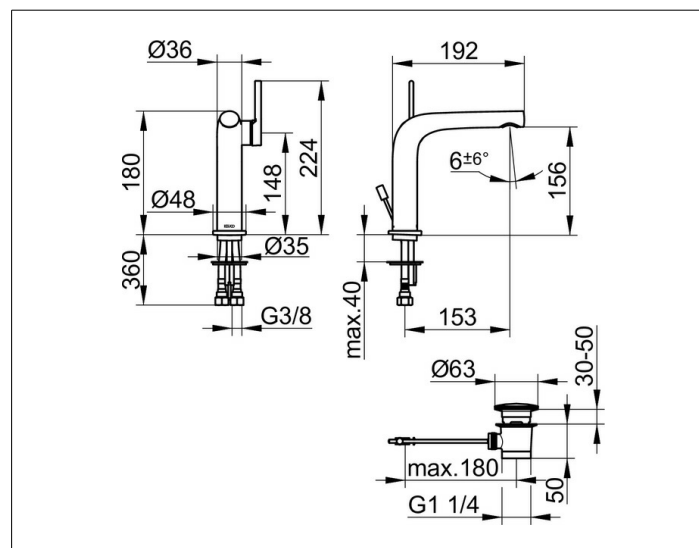

Edition 400**5150201000 Однорычажный смеситель для умывальника 150****ИЗДЕЛИЕ****ЧЕРТЕЖ****ОПИСАНИЕ ИЗДЕЛИЯ**

с гарнитурой для слива и донным клапаном 1 1/4 дюйма,
 монтаж на одно отверстие с системой быстрого монтажа,
 керамический картридж, аэратор SLIM SSR M 24x1,
 угол наклона струи регулируется,
 гибкая подводка 435 мм, G 3/8 дюйма,
 поток воды ограничен 7,6 л/мин.

ПОВЕРХНОСТЬ

хром

СПЕЦИФИКАЦИИ

KEUCO Edition 400 Single lever basin mixer 150, 5150201000
 single lever mixer chrome-plated,
 sculptural design,
 single hole installation,
 with pop-up waste 1 1/4 inch,
 high quality cartridge with ceramic discs,
 lever on the side,
 single hole installation with quick installation system,
 integrated aerator SLIM SSR M 24x1,
 adjustable +/-6°,
 visible height 180 mm, height outlet 156 mm,
 projection 192 mm,
 water connection with flexible pressure hoses,
 length 435 mm, G 3/8 inch,
 flow rate reduced to 7,6 l/min.,
 height pull rod 400 mm,
 cover plug diameter 63 mm