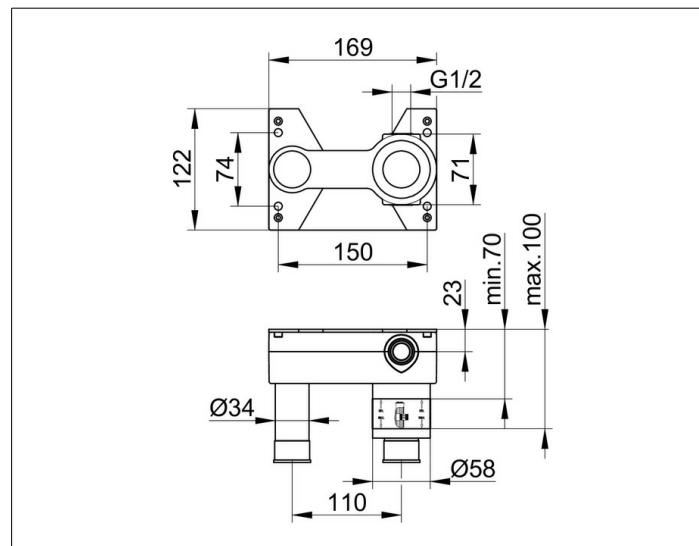

Armaturezubehör
5991600070 Внутренний блок

ИЗДЕЛИЕ**ОПИСАНИЕ ИЗДЕЛИЯ**

для однорычажных встраиваемых смесителей
 при монтаже можно поменять положение рукоятки и
 излива, глубина встройки 100 - 100 мм

ЧЕРТЕЖ**СПЕЦИФИКАЦИИ**

KEUCO rough part for single-lever basin mixer, 5991600070
 For KEUCO concealed single-lever basin mixer,
 flexible arrangement of handle and spout possible during installation:
 left, right, top, bottom
 Suitable for article No.
 51516010200, 51516010201, 51516010202, 51116010201,
 51116010202, 51116010200, 51616010200