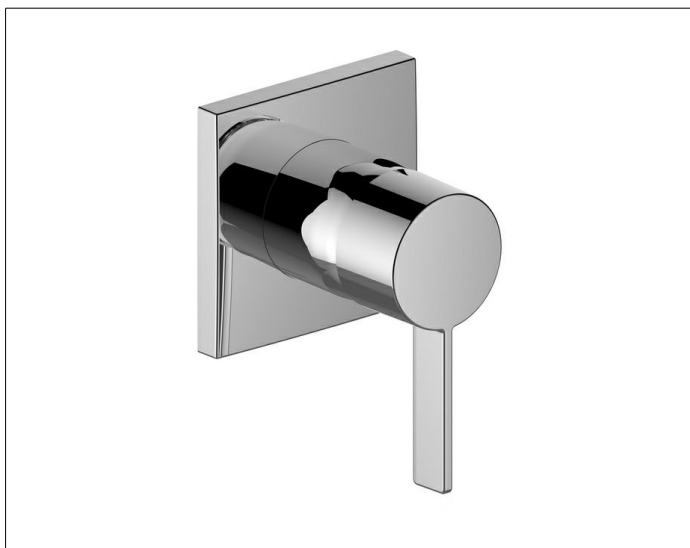

## IXMO

59551019502 Встраиваемый однорычажный смеситель DN 15

## ИЗДЕЛИЕ

## ОПИСАНИЕ ИЗДЕЛИЯ

Керамический картридж с ограничителем температуры  
Наружный комплект состоит из:  
рычага, гильзы, розетки (квадратной) и  
функциональной части, подходящей к внутренней  
функциональной части арт. 59551 000070

## СПЕЦИФИКАЦИИ

KEUCO IXMO single lever mixer DN15, 59551019502  
chrome-plated single lever mixer for shower and bath,  
made of low-dezincifying brass, for recessed installation,  
with square rosette, freely positionable,  
installation depth 80 - 110 mm,  
sound-insulated enclosure,  
high-quality mixing cartridge with ceramic sealing gaskets,  
temperature controlled,  
Set complete with:  
handle, sleeve, rosette (square) and installation unit,  
total height with lever 130 mm, rosette 90 x 90 mm,  
10 mm thick, total depth 80 mm,  
suitable for rough part no. 59551000070