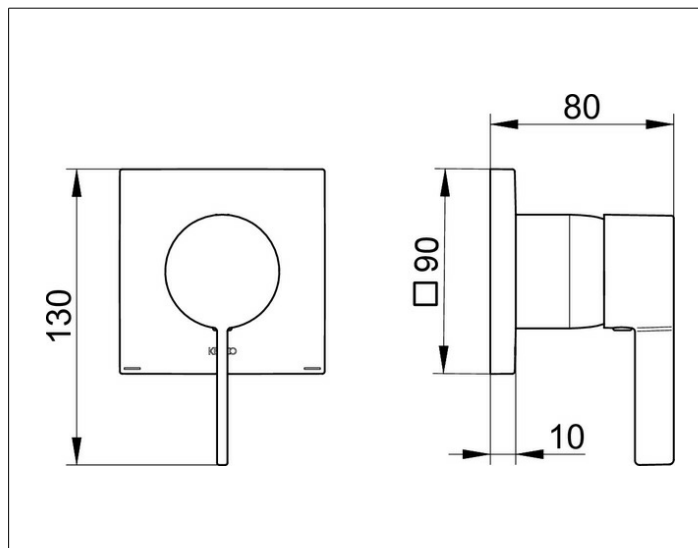

## IXMO

59551019502 Встраиваемый однорычажный смеситель DN 15

## ОПИСАНИЕ ИЗДЕЛИЯ

Керамический картридж с ограничителем температуры  
Наружный комплект состоит из:  
рычага, гильзы, розетки (квадратной) и  
функциональной части, подходящей к внутренней  
функциональной части арт. 59551 000070

## СПЕЦИФИКАЦИИ

KEUCO IXMO single lever mixer DN15, 59551019502  
chrome-plated single lever mixer for shower and bath,  
made of low-dezincifying brass, for recessed installation,  
with square rosette, freely positionable,  
installation depth 80 - 110 mm,  
sound-insulated enclosure,  
high-quality mixing cartridge with ceramic sealing gaskets,  
temperature controlled,  
Set complete with:  
handle, sleeve, rosette (square) and installation unit,  
total height with lever 130 mm, rosette 90 x 90 mm,  
10 mm thick, total depth 80 mm,  
suitable for rough part no. 59551000070