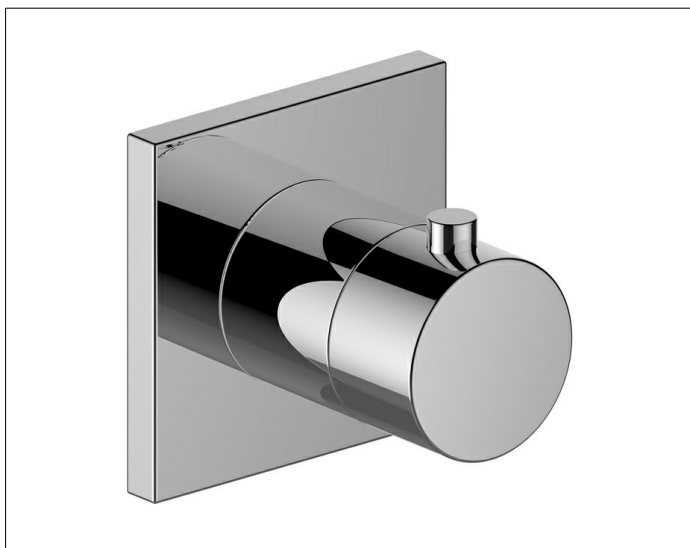

IXMO

59553010002 Смеситель с термостатом для встройки DN 15

ИЗДЕЛИЕ