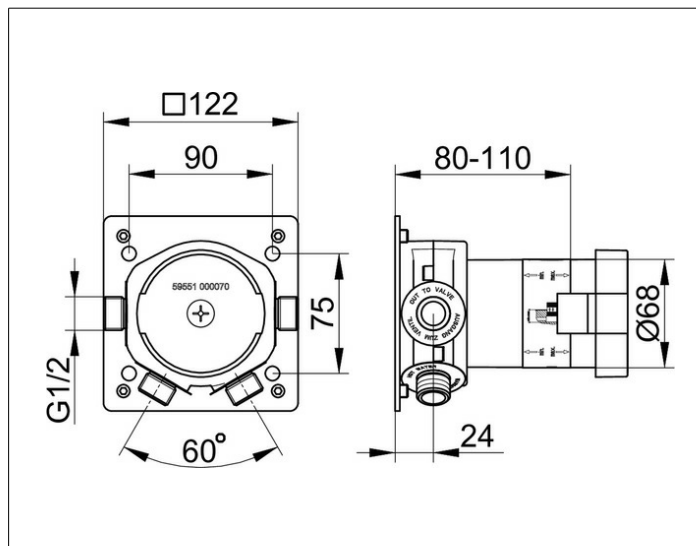

IXMO

59551000070 Встраиваемая функциональная часть для однорычажного смесителя DN 15

ИЗДЕЛИЕ

ЧЕРТЕЖ

ОПИСАНИЕ ИЗДЕЛИЯ

Внутренний блок для встройки в стену
глубина встройки 80 - 110 мм

СПЕЦИФИКАЦИИ

KEUCO IXMO installation unit
for single lever mixer, DN 15, 59551000070
sound-insulated rough part made of low-dezincifying brass
for recessed installation,
freely positionable, installation depth 80 mm – 110 mm,
base plate with adjusting screws
for optimal positioning,
Connection G 1/2 inch with colour marking,
Note: Suitable for article no:
59551019501
59551019502