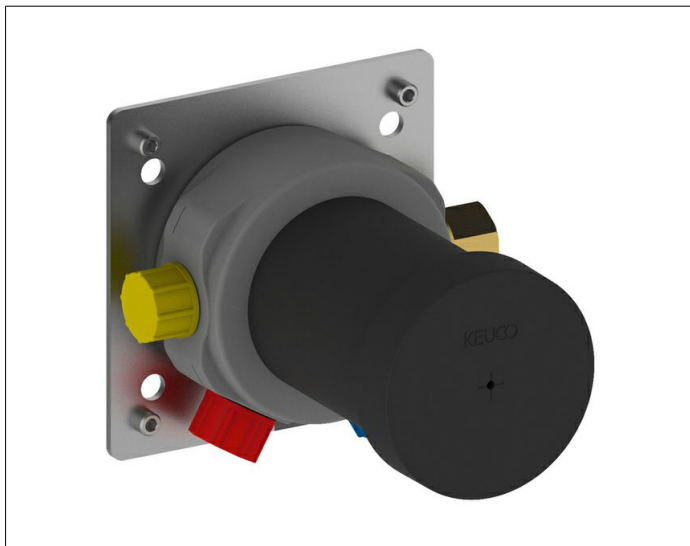

IXMO

59551000070 Встраиваемая функциональная часть для однорычажного смесителя DN 15

ИЗДЕЛИЕ

ЧЕРТЕЖ

ОПИСАНИЕ ИЗДЕЛИЯ

Внутренний блок для встройки в стену
глубина встройки 80 - 110 мм

СПЕЦИФИКАЦИИ

KEUCO IXMO installation unit
for single lever mixer, DN 15, 59551000070
sound-insulated rough part made of low-dezincifying brass
for recessed installation,
freely positionable, installation depth 80 mm – 110 mm,
base plate with adjusting screws
for optimal positioning,
Connection G 1/2 inch with colour marking,
Note: Suitable for article no:
59551019501
59551019502