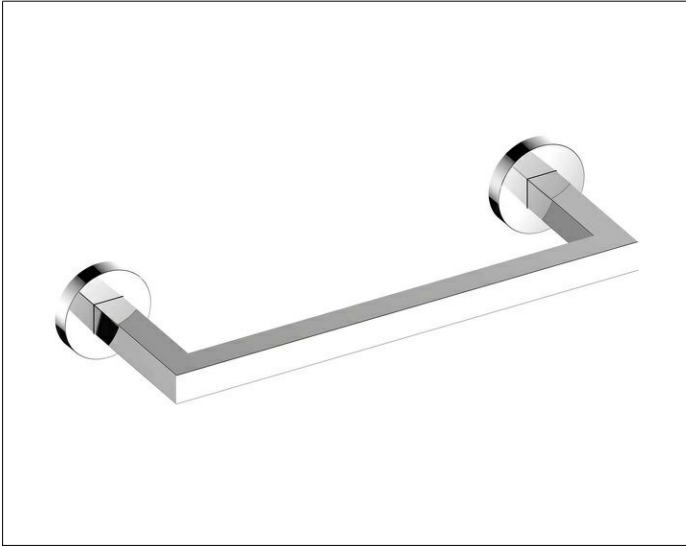

Edition 90

19021010000 Кольцо для полотенца

ИЗДЕЛИЕ

ЧЕРТЕЖ

ОПИСАНИЕ ИЗДЕЛИЯ

неповоротное

ПОВЕРХНОСТЬ

хром