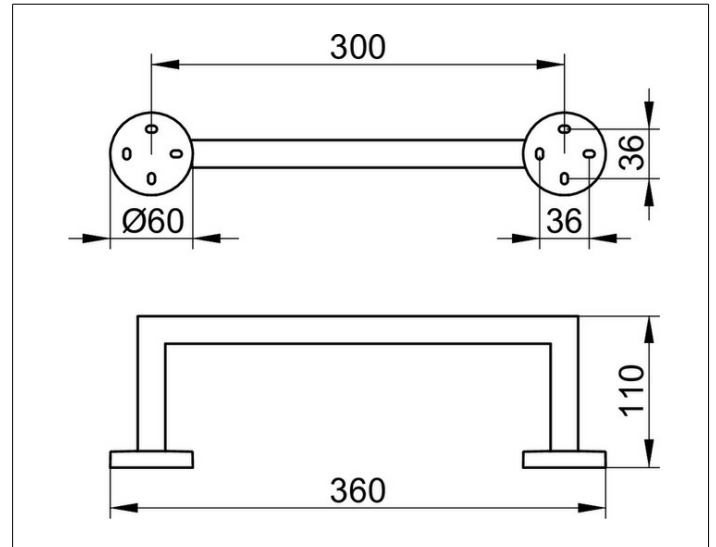

Edition 90

19021010000 Кольцо для полотенца

ИЗДЕЛИЕ

ЧЕРТЕЖ

ОПИСАНИЕ ИЗДЕЛИЯ

неповоротное

ПОВЕРХНОСТЬ

хром