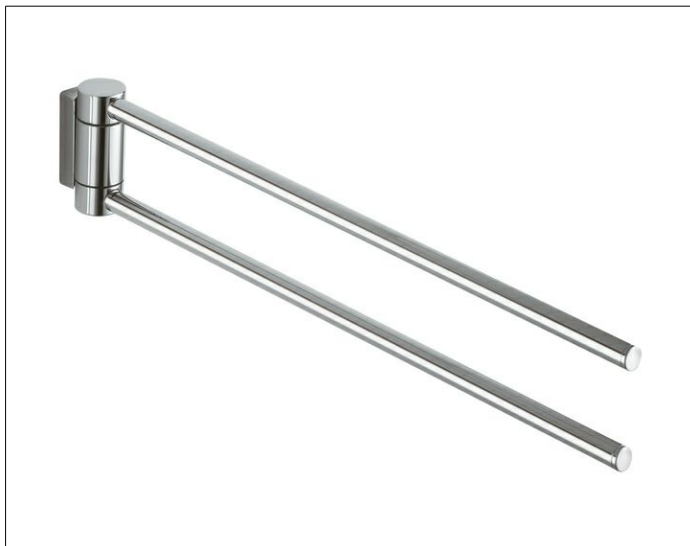

Plan

14918010000 Полотенцедержатель

ИЗДЕЛИЕ

ЧЕРТЕЖ

ОПИСАНИЕ ИЗДЕЛИЯ

двойной, поворотный

ПОВЕРХНОСТЬ

хром

ГАБАРИТЫ

438 mm

СПЕЦИФИКАЦИИ

KEUCO PLAN towel holder 14918010000

Chrome-plated towel holder in a stylish yet functional design

Two stacked, independent laterally swiveling arms

Anti static, easy to clean,

Projection: 17-1/4"

The towel holder is fitted with two hidden fixing points

incl. corrosion-free mounting material