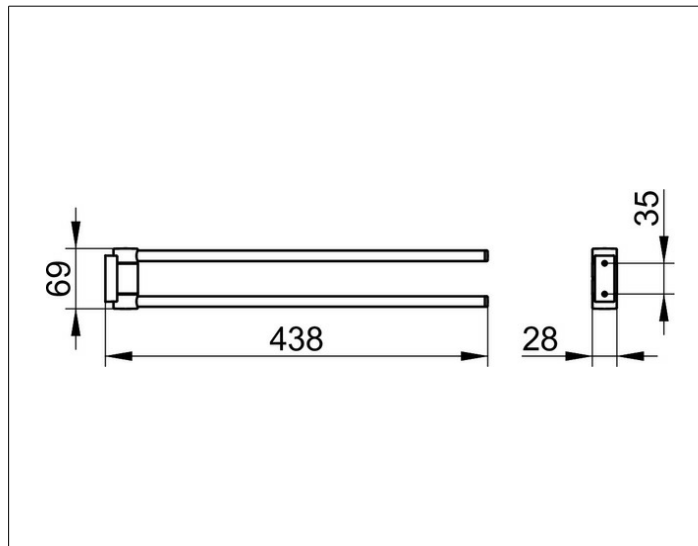

Plan

14918010000 Полотенцедержатель

ИЗДЕЛИЕ

ЧЕРТЕЖ

ОПИСАНИЕ ИЗДЕЛИЯ

двойной, поворотный

ПОВЕРХНОСТЬ

хром

ГАБАРИТЫ

438 mm

СПЕЦИФИКАЦИИ

KEUCO PLAN towel holder 14918010000

Chrome-plated towel holder in a stylish yet functional design

Two stacked, independent laterally swiveling arms

Anti static, easy to clean,

Projection: 17-1/4"

The towel holder is fitted with two hidden fixing points

incl. corrosion-free mounting material