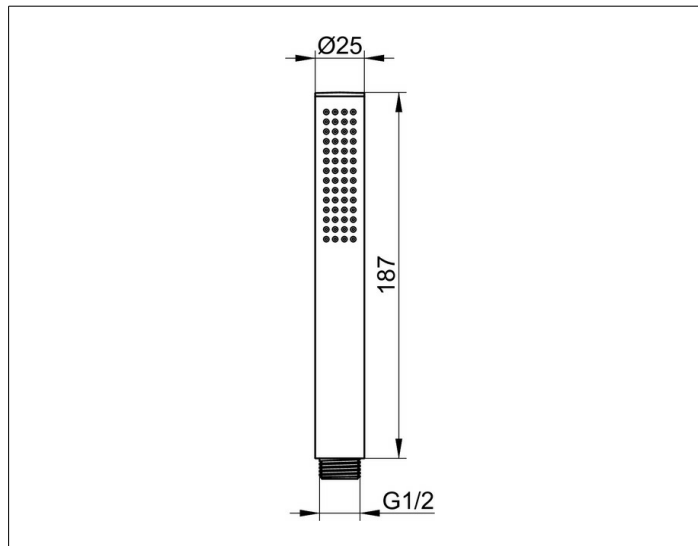

**Edition Atelier**

**56080010100** Стержневидная ручная душевая лейка

**ИЗДЕЛИЕ**

**ЧЕРТЕЖ**

**ОПИСАНИЕ ИЗДЕЛИЯ**

с нормальной струей  
поток воды ограничен 12 л/мин.  
подходит также для проточных нагревателей

**СПЕЦИФИКАЦИИ**

KEUCO EDITION ATELIER Atelier hand shower 56080010100  
High-gloss chromed hand shower  
with normal jet  
Noise level DIN 4109 group I, Marks P-IX 6842/IC

**ПОВЕРХНОСТЬ**

хром