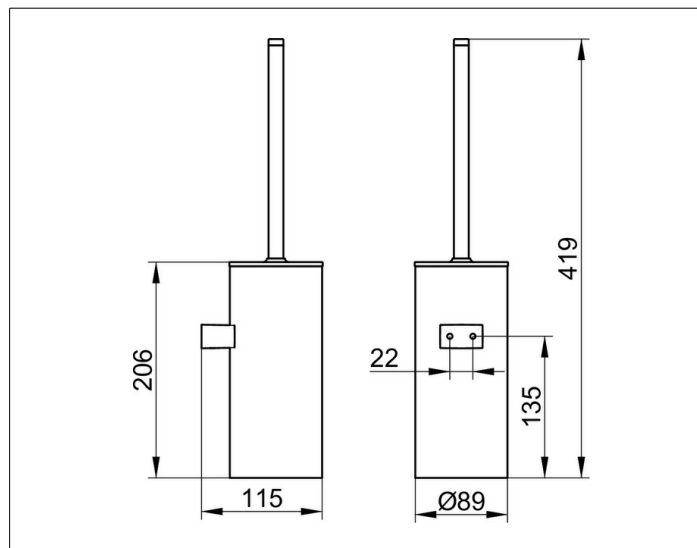

Collection Moll

12769010100 Туалетный гарнитур

ИЗДЕЛИЕ

ОПИСАНИЕ ИЗДЕЛИЯ

В комплекте с пластиковой колбой,
щеткой с ручкой и крышкой,
запасного головкой ершика

ПОВЕРХНОСТЬ

хром/белый

ЧЕРТЕЖ

СПЕЦИФИКАЦИИ

KEUCO COLLECTION MOLL toilet brush set 12769010100
chrome-plated toilet brush set in an esthetic design with slightly rounded
edges,
with lid, wall mounted model,
synthetic insert, mat, white, brush with lid, white,
with chrome-plated handle and spare brush head, white,
Total height 16-1/2", diameter 3-1/2", Projection 4-1/2"
The toilet brush set is fitted with 2 hidden fixing points
incl. corrosion-free mounting material