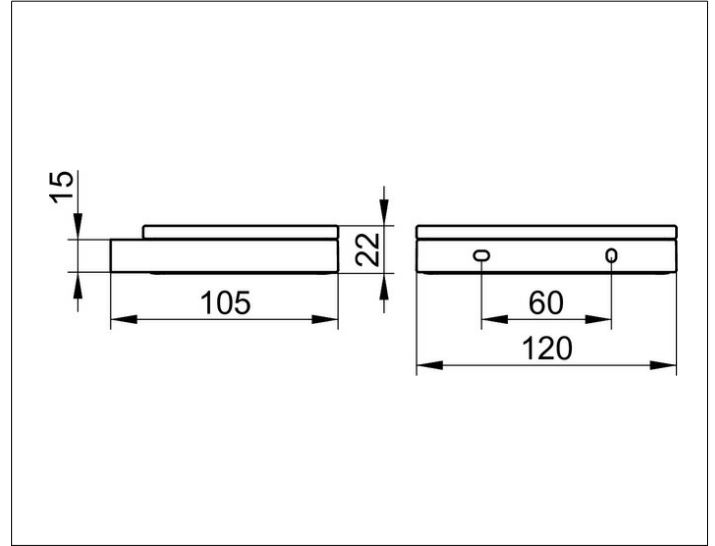

Edition 11

11155019000 Полочка для мыла

ИЗДЕЛИЕ

ЧЕРТЕЖ

ОПИСАНИЕ ИЗДЕЛИЯ

со съемной хрустальной мыльницей

ПОВЕРХНОСТЬ

хром