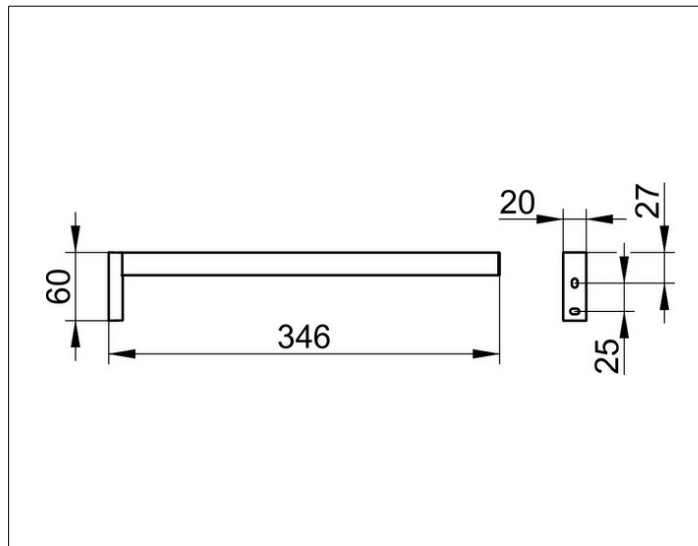

Edition 90 Square

19122010000 Полотенцедержатель

ИЗДЕЛИЕ

ЧЕРТЕЖ

ОПИСАНИЕ ИЗДЕЛИЯ

одинарный, неповоротный

ПОВЕРХНОСТЬ

хром

ГАБАРИТЫ

346 mm