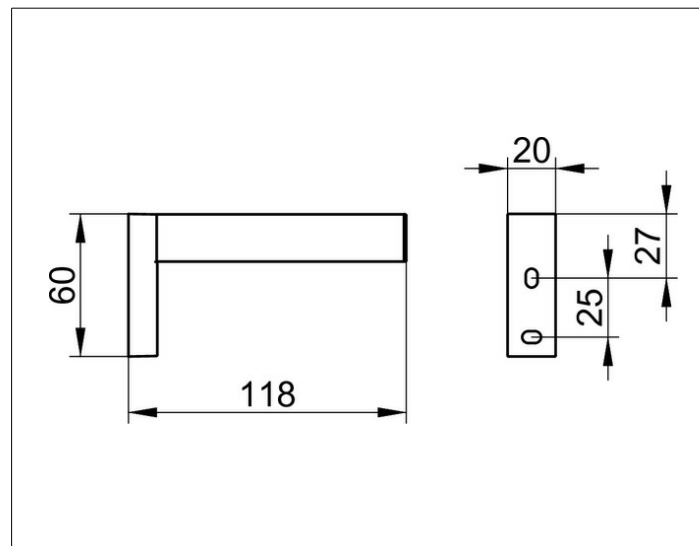

Edition 90 Square

19163010000 Держатель запасного рулона

ИЗДЕЛИЕ

ЧЕРТЕЖ

ПОВЕРХНОСТЬ

хром