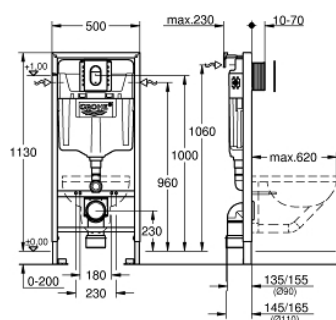

**39 504 000 RAPID SL 3 В 1 В СБОРЕ, ДЛЯ ПОДВЕСНОГО УНИТАЗА,  
МОНТАЖНАЯ ВЫСОТА 1.13 М**

**ОПИСАНИЕ ПРОДУКТА**

- Colour: хром
- смывной бачок GD 2, 6 - 9 л
- в комплект входят:
- Rapid SL для подвешеного унитаза (38 528 001)
- панель смыва Arena Cosmopolitan S, хром (37 624 000)
- настенные уголки (38 558 00M)
- в комплекте с ревизионным коробом для крепления малых панелей смыва (40 911 000)

## 39 504 000 RAPID SL 3 В 1 В СБОРЕ, ДЛЯ ПОДВЕСНОГО УНИТАЗА, МОНТАЖНАЯ ВЫСОТА 1.13 М