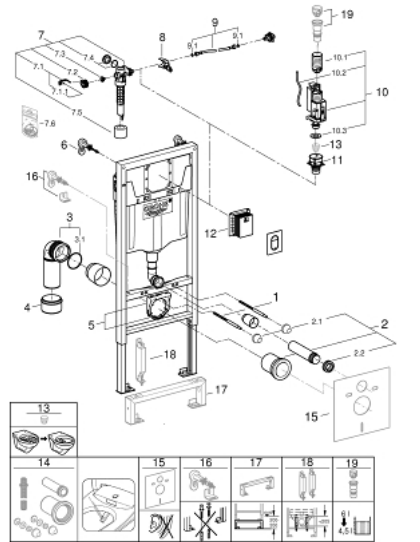

### ЗАПАСНЫЕ ЧАСТИ , апреля 2017 – now

- 1: Резьбовые болты (Spare part-nr. 4276400M)
- 2: Впускной и смывной гарнитуры для унитаза (Spare part-nr. 37311K00)
  - 2.1: Крепёж (Spare part-nr. 43511SH0)
  - 2.2: Соединение (Spare part-nr. 37119000)
- 3: PP-смывная дуга DN 90 (Spare part-nr. 42327000)
- 4: 4" адаптер патрубка (Spare part-nr. 42242000)
- 5: Фиксаторы (Spare part-nr. 42243000)
- 6: Настенный уголок (Spare part-nr. 3855800M)
- 7: Наполнительный клапан (Spare part-nr. 37095000)
  - 7.1: Рычаг (Spare part-nr. 43734000)
    - 7.1.1: Уплотнение (Spare part-nr. 4377000M)
  - 7.2: Вентильная головка (Spare part-nr. 43536000)
  - 7.3: Мембрана (Spare part-nr. 4375800M)
  - 7.4: Колпак винта (Spare part-nr. 43735000)
  - 7.5: Вентильный поплавок 5 шт. (Spare part-nr. 4379100M)
  - 7.6: Комплект уплотнений (Spare part-nr. 43722000)\*
- 8: Держатель для смесителей GROHE встроенного монтажа (Spare part-nr. 42246000)
- 9: Шланг подключения (Spare part-nr. 42233000)
  - 9.1: O-кольцо (Spare part-nr. 0319100M)
- 10: AV1 Смывной вентиль с удлинителем (Spare part-nr. 42320000)
  - 10.1: Удлиннитель перелива (Spare part-nr. 42313000)
  - 10.2: пневматический шланг (Spare part-nr. 42319000)
  - 10.3: Уплотнение (Spare part-nr. 42310000)
- 11: Седло клапана (Spare part-nr. 42599000)
- 12: Ревизионный короб для крепления малых панелей смыва (Spare part-nr. 40911000)
- 13: Подключение воды (Spare part-nr. 48561000)
- 14: Регулятор расхода (Spare part-nr. 42300000)\*
- 15: Набор для дооснащения инсталляции для унитаза-биде (Sensia IGS, Sensia Arena) (Spare part-nr. 40899000)\*
- 16: Звукоизоляционный комплект (Spare part-nr. 37131000)\*
- 17: Дополнительный крепеж к стене, вариативное размещение (Spare part-nr. 38733000)\*
- 18: Удлинение (Spare part-nr. 38629000)\*
- 19: Аксессуары (Spare part-nr. 38779000)\*
- 20: Переходник 4,5 л для GD 2 (Spare part-nr. 42333000)\*