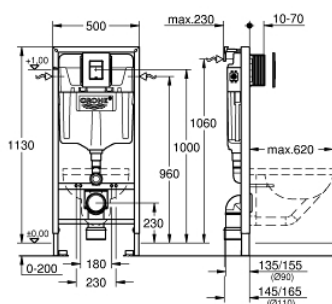

38 811 000 **SOLIDO 3 В 1 В СБОРЕ, ДЛЯ ПОДВЕСНОГО УНИТАЗА,**
МОНТАЖНАЯ ВЫСОТА 1.13 М

ОПИСАНИЕ ПРОДУКТА

- Colour: хром
- смывной бачок GD 2
- в комплект входят:
- Rapid SL для подвешенного унитаза (38 528 001)
- Накладная панель Even, chrome (38 966 000)
- 2 настенных угла с крепежным материалом