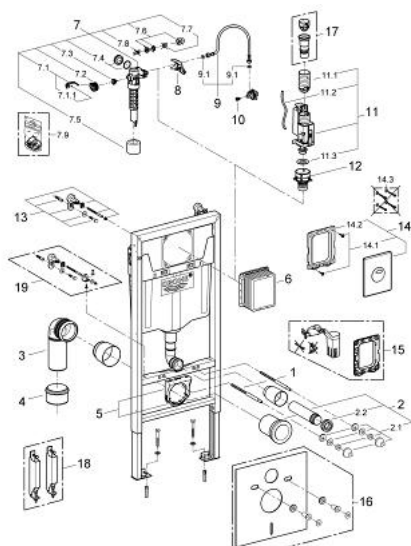

38 811 000 SOLIDO 3 В 1 В СБОРЕ, ДЛЯ ПОДВЕСНОГО УНИТАЗА, МОНТАЖНАЯ ВЫСОТА 1.13 М

ЗАПАСНЫЕ ЧАСТИ, июня 2012 – now

- 1: Резьбовые болты (Spare part-nr. 4276400M)
- 2: Впускной и смывной гарнитуры для унитаза (Spare part-nr. 37311K00)
- 2.1: Крепёж (Spare part-nr. 43511SH0)
- 2.2: Соединение (Spare part-nr. 37119000)
- 3: PP-смывная дуга DN 90 (Spare part-nr. 42327000)
- 4: 4" адаптер патрубка (Spare part-nr. 42242000)
- 5: Фиксаторы (Spare part-nr. 42243000)
- 6: Ревизионная камера (Spare part-nr. 66791000)
- 7: Наполнительный клапан (Spare part-nr. 37095000)
- 7.1: Рычаг (Spare part-nr. 43734000)
- 7.1.1: Уплотнение (Spare part-nr. 4377000M)
- 7.2: Вентильная головка (Spare part-nr. 43536000)
- 7.3: Мембрана (Spare part-nr. 4375800M)
- 7.4: Колпак винта (Spare part-nr. 43735000)
- 7.5: Вентильный поплавок 5 шт. (Spare part-nr. 4379100M)
- 7.6: Комплект уплотнений (Spare part-nr. 43722000)*
- 8: Держатель для смесителей GROHE встроенного монтажа (Spare part-nr. 42246000)
- 9: Шланг подключения (Spare part-nr. 42233000)
- 9.1: O-кольцо (Spare part-nr. 0319100M)
- 10: Вентиль (Spare part-nr. 42385000)
- 11: AV1 в комплекте с удлинителем трубы (Spare part-nr. 42320000)
- 11.1: Удлинитель перелива (Spare part-nr. 42313000)
- 11.2: пневматический шланг (Spare part-nr. 42319000)
- 11.3: Уплотнение (Spare part-nr. 42310000)
- 12: Седло клапана для GD 2 (Spare part-nr. 42315000)
- 13: Настенный уголок (Spare part-nr. 3855800M)*
- 14: Накладная панель (Spare part-nr. 38862000)*
- 15: Деталь переоснащения (Spare part-nr. 38796000)*
- 16: Звукоизоляционный комплект (Spare part-nr. 37131000)*
- 17: Переходник 4,5 л для GD 2 (Spare part-nr. 42333000)*
- 18: Аксессуары (Spare part-nr. 38779000)*
- 19: Дополнительный крепеж к стене, вариативное размещение (Spare part-nr. 38733000)*