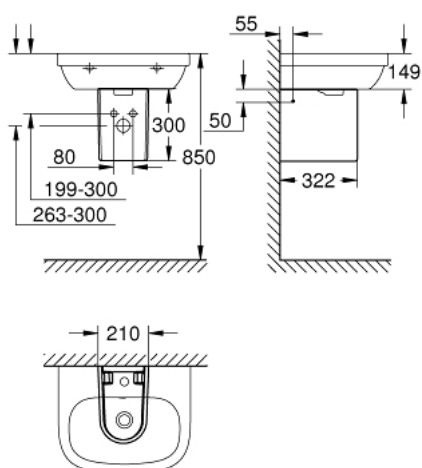

39 201 000 КЕРАМИКА EURO ПОЛУПЬЕДЕСТАЛ ДЛЯ ПОДВЕСНЫХ РАКОВИН

ОПИСАНИЕ ПРОДУКТА

- Colour: альпин-белый
- включает комплект креплений
- санитарная керамика
- для всех подвесных раковин GROHE, кроме 39 324 000, 39 324 00H, 39 327 000, 39 327 00H

39 201 000 КЕРАМИКА EURO ПОЛУПЬЕДЕСТАЛ ДЛЯ ПОДВЕСНЫХ РАКОВИН

ЗАПАСНЫЕ ЧАСТИ , июня 2015 – now

1: Комплект крепежа (Spare part-nr. 49025000)